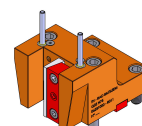

## 06231000 - TH-RAD BMT65EM Q25 H75

<b>Tipo</b>	TH-RAD Portautensili statico radiale
<b>Attacco</b>	BMT 65 EM
<b>Uscita utensile</b>	TH radiale 25x25
<b>Raffreddamento</b>	Refrigerazione esterna
<b>H [mm]</b>	75
<b>Accessori</b>	N.D.
<b>Note</b>	N.D.
<b>Note per il montaggio</b>	Può avere delle limitazioni per alcune installazioni

Verificare sempre gli ingombri del portautensile in torretta

Salvo modifiche tecniche

DATE/DATE  
30/05/2018 06231000-R011