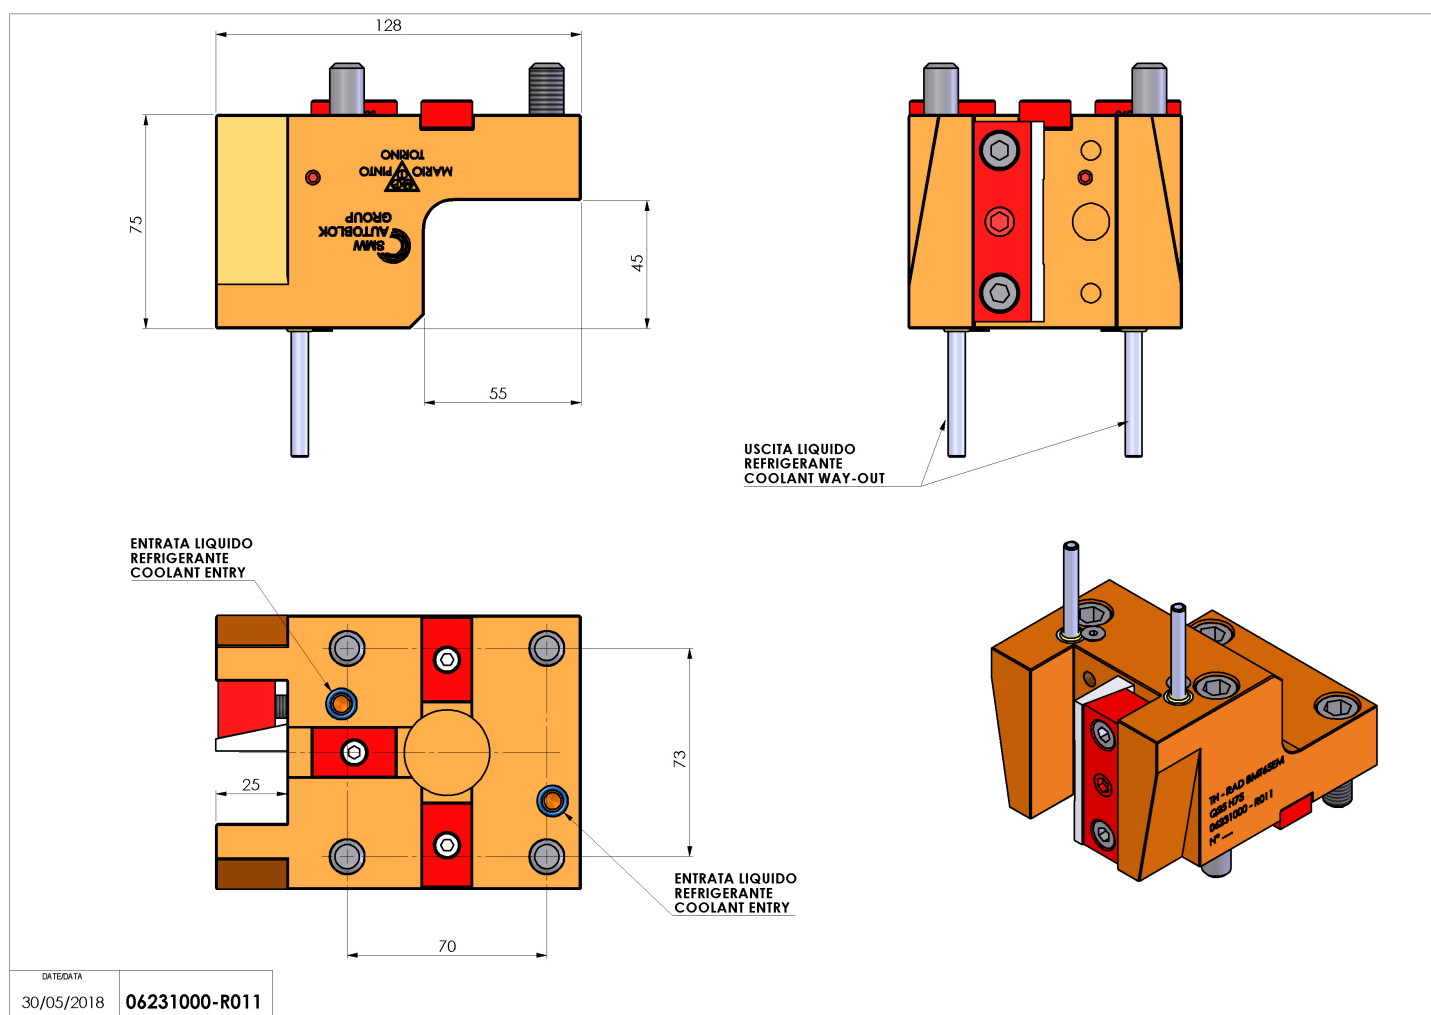

## 06231000 - TH-RAD BMT65EM Q25 H75

<b>Tipo</b>	TH-RAD Portautensili statico radiale
<b>Attacco</b>	BMT 65 EM
<b>Uscita utensile</b>	TH radiale 25x25
<b>Raffreddamento</b>	Refrigerazione esterna
<b>H [mm]</b>	75
<b>Accessori</b>	N.D.
<b>Note</b>	N.D.
<b>Note per il montaggio</b>	Può avere delle limitazioni per alcune installazioni

Verificare sempre gli ingombri del portautensile in torretta

Salvo modifiche tecniche

DATE/DATE  
30/05/2018 06231000-R011