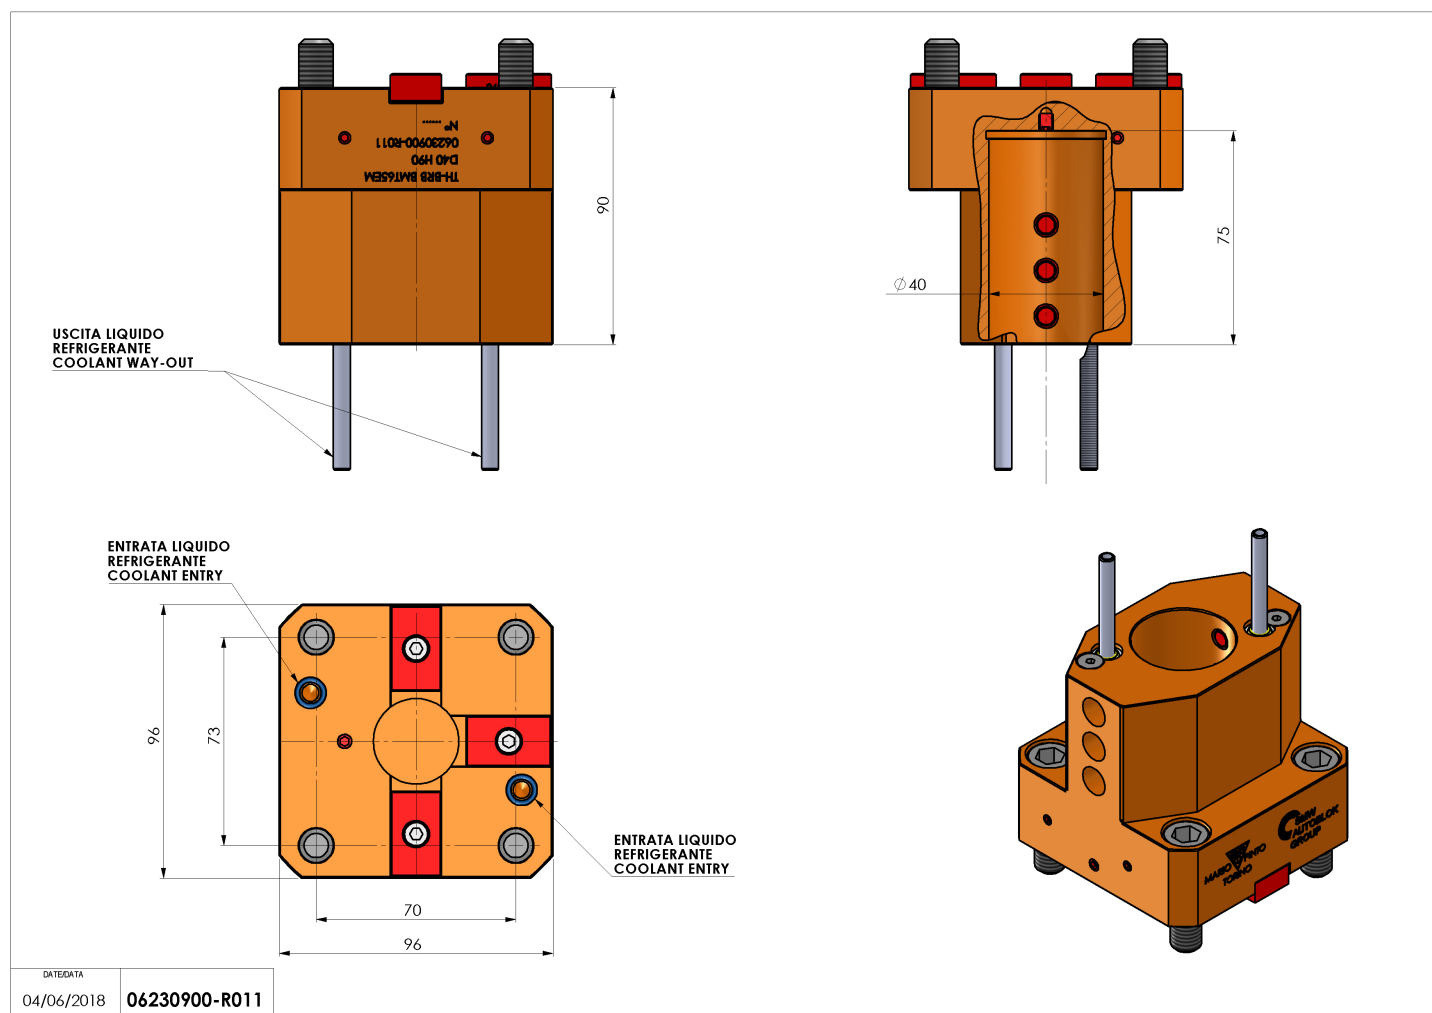

## 06230900 - TH-BRB BMT65EM D40 H90

<b>Tipo</b>	TH-BRB Portautensili statico portabareno
<b>Attacco</b>	BMT 65 EM
<b>Uscita utensile</b>	TH porta bareno 40
<b>Raffreddamento</b>	Refrigerazione esterna / interna
<b>H [mm]</b>	90
<b>Accessori</b>	N.D.
<b>Note</b>	N.D.
<b>Note per il montaggio</b>	Può avere delle limitazioni per alcune installazioni

Verificare sempre gli ingombri del portautensile in torretta

Salvo modifiche tecniche