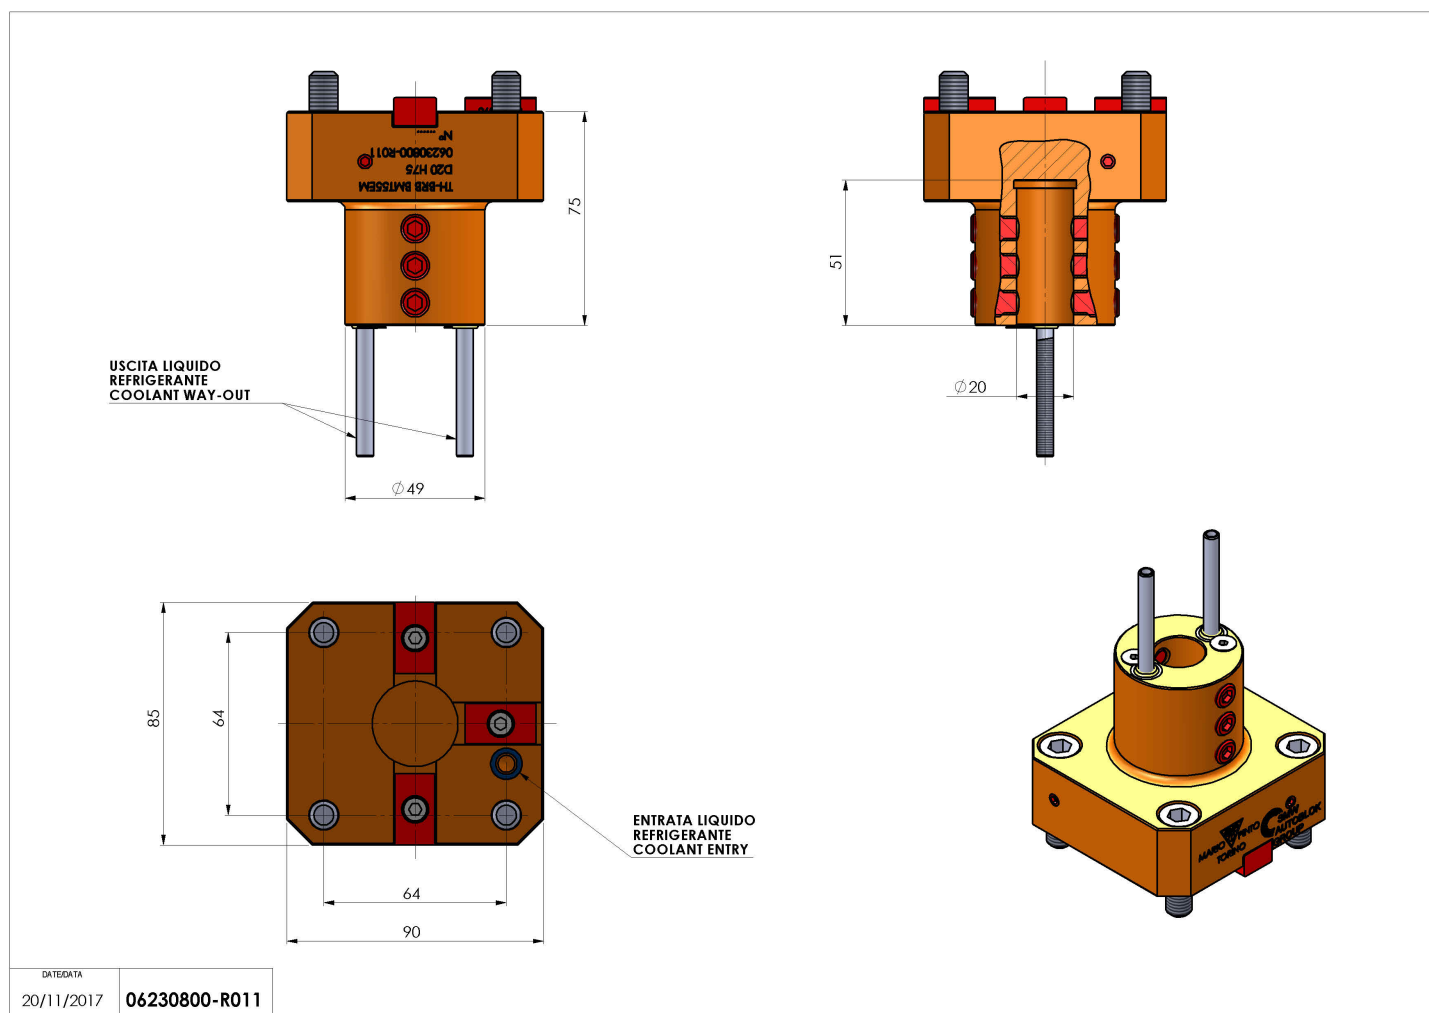

06230800 - TH-BRB BMT55EM D20 H75

Tipo	TH-BRB Portautensili statico portabareno
Attacco	BMT 55 EM
Uscita utensile	TH porta bareno 20
Raffreddamento	Refrigerazione esterna / interna
H [mm]	75
Accessori	N.D.
Note	N.D.
Note per il montaggio	Può avere delle limitazioni per alcune installazioni

Verificare sempre gli ingombri del portautensile in torretta

Salvo modifiche tecniche