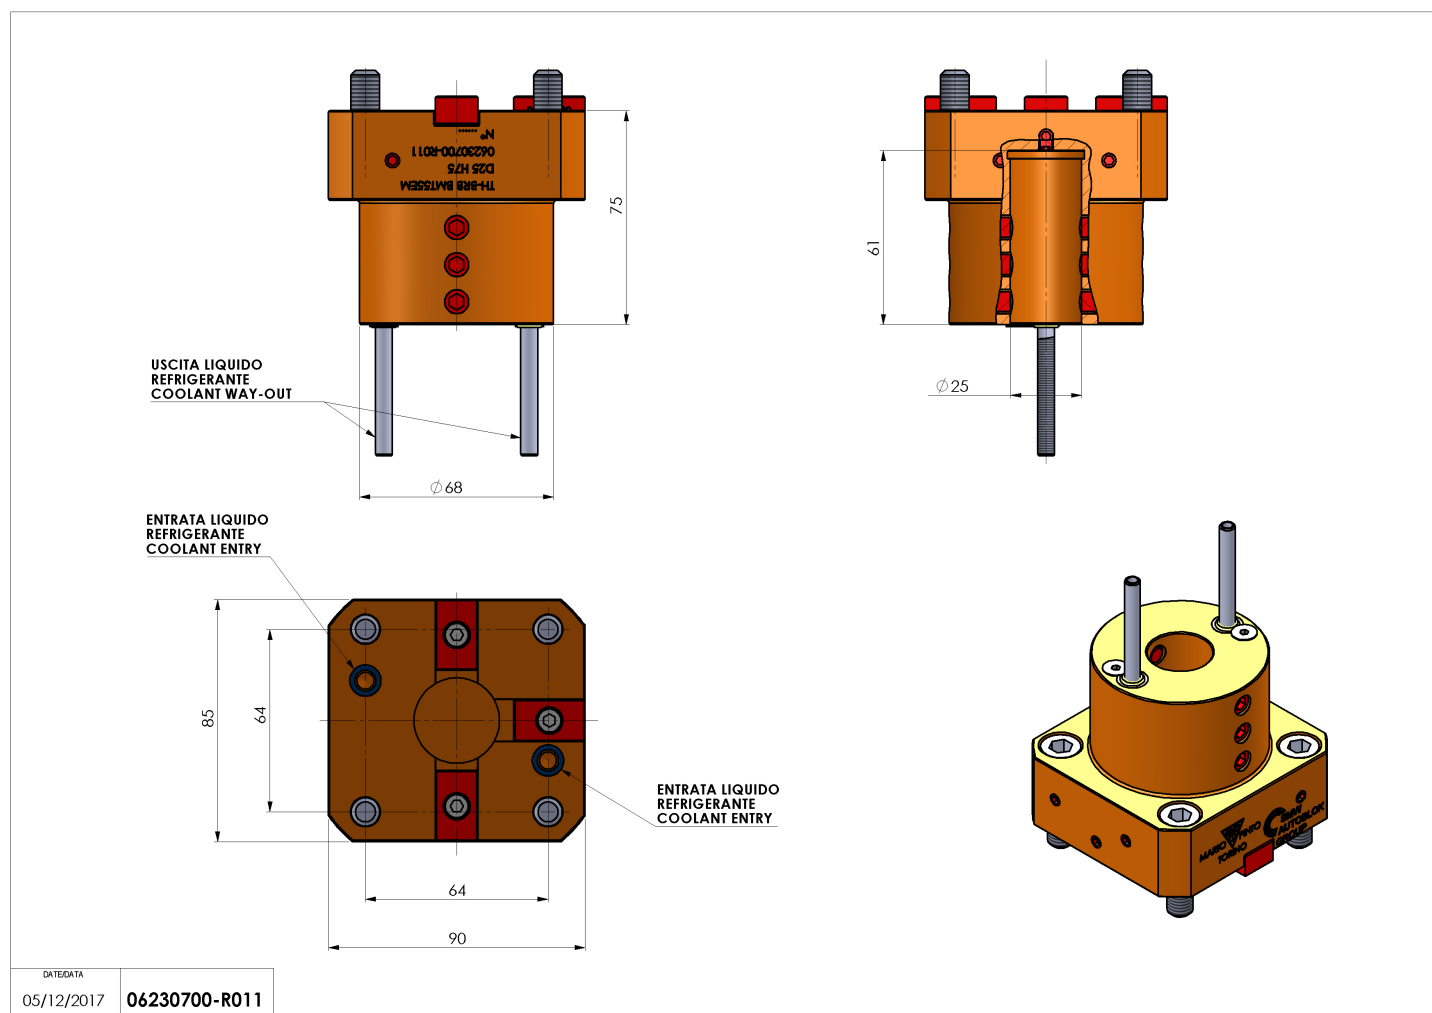

## 06230700 - TH-BRB BMT55EM D25 H75

<b>Tipo</b>	TH-BRB Portautensili statico portabareno
<b>Attacco</b>	BMT 55 EM
<b>Uscita utensile</b>	TH porta bareno 25
<b>Raffreddamento</b>	Refrigerazione esterna / interna
<b>H [mm]</b>	75

<b>Accessori</b>	N.D.
<b>Note</b>	N.D.
<b>Note per il montaggio</b>	Può avere delle limitazioni per alcune installazioni

Verificare sempre gli ingombri del portautensile in torretta

Salvo modifiche tecniche