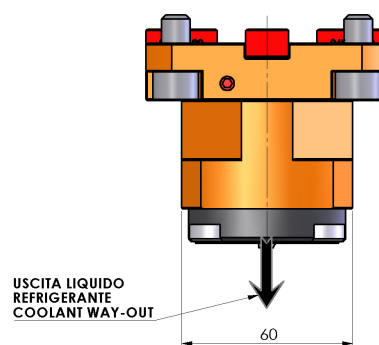

## 06230600 - TH-AX BMT55EM4 KM50 H70

<b>Tipo</b>	TH-AX Portautensili statico assiale
<b>Attacco</b>	BMT 55 EM
<b>Uscita utensile</b>	TH assiale KM50
<b>Raffreddamento</b>	Refrigerazione interna
<b>H [mm]</b>	70
<b>Accessori</b>	N.D.
<b>Note</b>	N.D.
<b>Note per il montaggio</b>	Può avere delle limitazioni per alcune installazioni

Verificare sempre gli ingombri del portautensile in torretta

DATE/GATA  
05/12/2017 **06230600-R011**

Salvo modifiche tecniche