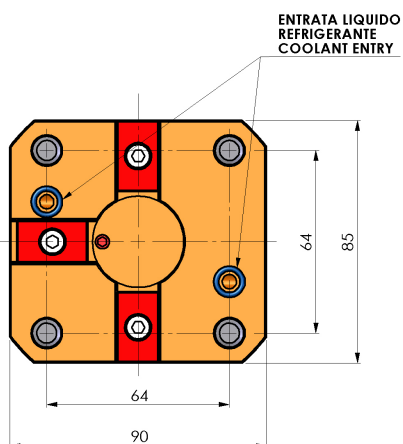

06230600 - TH-AX BMT55EM4 KM50 H70

Tipo	TH-AX Portautensili statico assiale
Attacco	BMT 55 EM
Uscita utensile	TH assiale KM50
Raffreddamento	Refrigerazione interna
H [mm]	70
Accessori	N.D.
Note	N.D.
Note per il montaggio	Può avere delle limitazioni per alcune installazioni

Verificare sempre gli ingombri del portautensile in torretta

DATE/GATA
05/12/2017 **06230600-R011**

Salvo modifiche tecniche