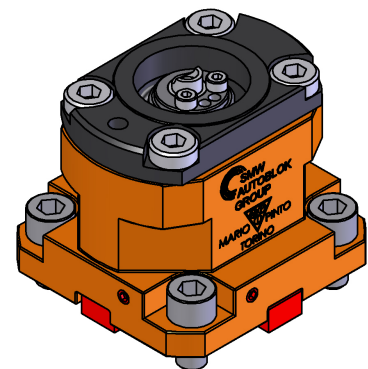

06230600 - TH-AX BMT55EM4 KM50 H70

Tipo TH-AX
Portautensili statico assiale

Attacco BMT 55 EM

Uscita utensile TH assiale KM50

Raffreddamento Refrigerazione interna

H [mm] 70

Accessori N.D.

Note N.D.

Note per il montaggio Può avere delle limitazioni per alcune installazioni

Verificare sempre gli ingombri del portautensile in torretta

DATE/GATA
05/12/2017 **06230600-R011**

Salvo modifiche tecniche