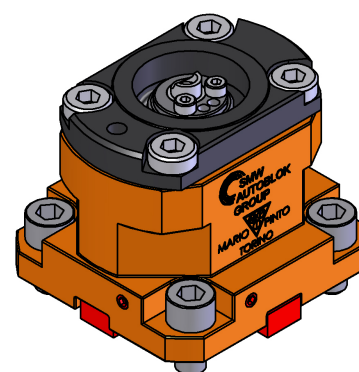

## 06230600 - TH-AX BMT55EM4 KM50 H70

<b>Tipo</b>	TH-AX Portautensili statico assiale
<b>Attacco</b>	BMT 55 EM
<b>Uscita utensile</b>	TH assiale KM50
<b>Raffreddamento</b>	Refrigerazione interna
<b>H [mm]</b>	70
<b>Accessori</b>	N.D.
<b>Note</b>	N.D.
<b>Note per il montaggio</b>	Può avere delle limitazioni per alcune installazioni

Verificare sempre gli ingombri del portautensile in torretta

DATE/GATA  
05/12/2017 **06230600-R011**

Salvo modifiche tecniche