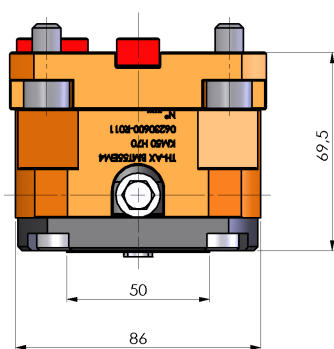

## 06230600 - TH-AX BMT55EM4 KM50 H70

<b>Tipo</b>	TH-AX Portautensili statico assiale
<b>Attacco</b>	BMT 55 EM
<b>Uscita utensile</b>	TH assiale KM50
<b>Raffreddamento</b>	Refrigerazione interna
<b>H [mm]</b>	70
<b>Accessori</b>	N.D.
<b>Note</b>	N.D.
<b>Note per il montaggio</b>	Può avere delle limitazioni per alcune installazioni

Verificare sempre gli ingombri del portautensile in torretta

DATE/GATA  
05/12/2017 **06230600-R011**

Salvo modifiche tecniche