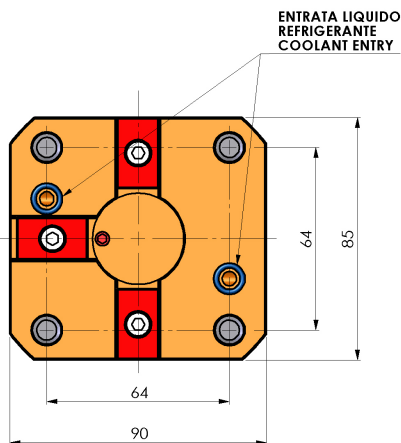

06230600 - TH-AX BMT55EM4 KM50 H70

Tipo TH-AX
Portautensili statico assiale

Attacco BMT 55 EM

Uscita utensile TH assiale KM50

Raffreddamento Refrigerazione interna

H [mm] 70

Accessori N.D.

Note N.D.

Note per il montaggio Può avere delle limitazioni per alcune installazioni

Verificare sempre gli ingombri del portautensile in torretta

DATE/GATA
05/12/2017 **06230600-R011**

Salvo modifiche tecniche