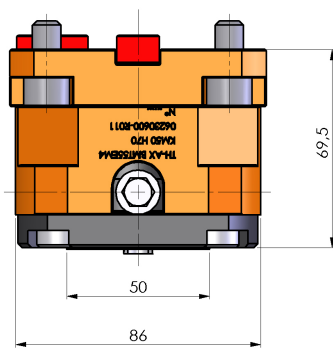

06230600 - TH-AX BMT55EM4 KM50 H70

Tipo TH-AX
Portautensili statico assiale

Attacco BMT 55 EM

Uscita utensile TH assiale KM50

Raffreddamento Refrigerazione interna

H [mm] 70

Accessori N.D.

Note N.D.

Note per il montaggio Può avere delle limitazioni per alcune installazioni

Verificare sempre gli ingombri del portautensile in torretta

DATE/GATA
05/12/2017 **06230600-R011**

Salvo modifiche tecniche