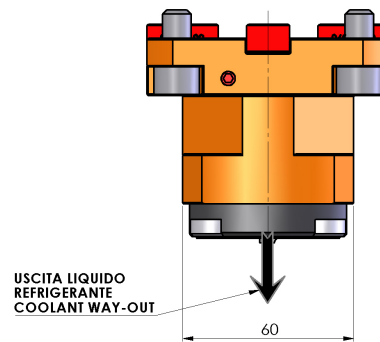

06230600 - TH-AX BMT55EM4 KM50 H70

Tipo TH-AX
Portautensili statico assiale

Attacco BMT 55 EM

Uscita utensile TH assiale KM50

Raffreddamento Refrigerazione interna

H [mm] 70

Accessori N.D.

Note N.D.

Note per il montaggio Può avere delle limitazioni per alcune installazioni

Verificare sempre gli ingombri del portautensile in torretta

DATE/GATA
05/12/2017 **06230600-R011**

Salvo modifiche tecniche