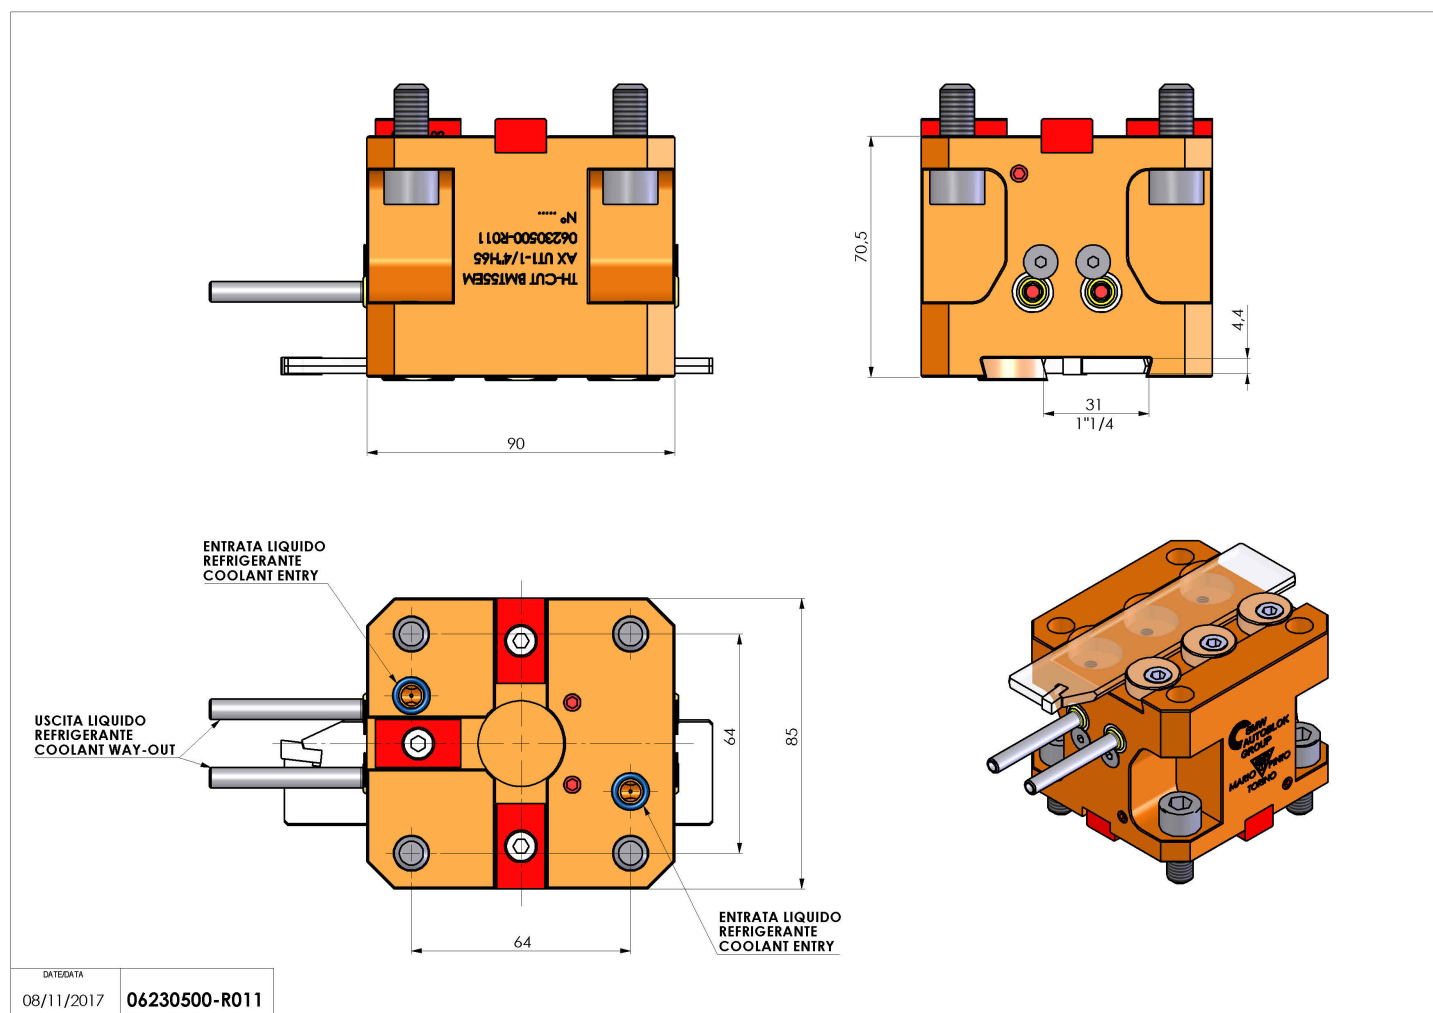

06230500 - TH-CUT BMT55EM AX UT1-1/4"H65

Tipo	TH-CUT Portautensili statico portalama
Attacco	BMT 55 EM
Uscita utensile	TH porta lama 1-1/4"(32)
Raffreddamento	Refrigerazione esterna
H [mm]	65

Accessori	N.D.
Note	N.D.
Note per il montaggio	Può avere delle limitazioni per alcune installazioni

Verificare sempre gli ingombri del portautensile in torretta

Salvo modifiche tecniche

DATE/DATE
08/11/2017 06230500-R011