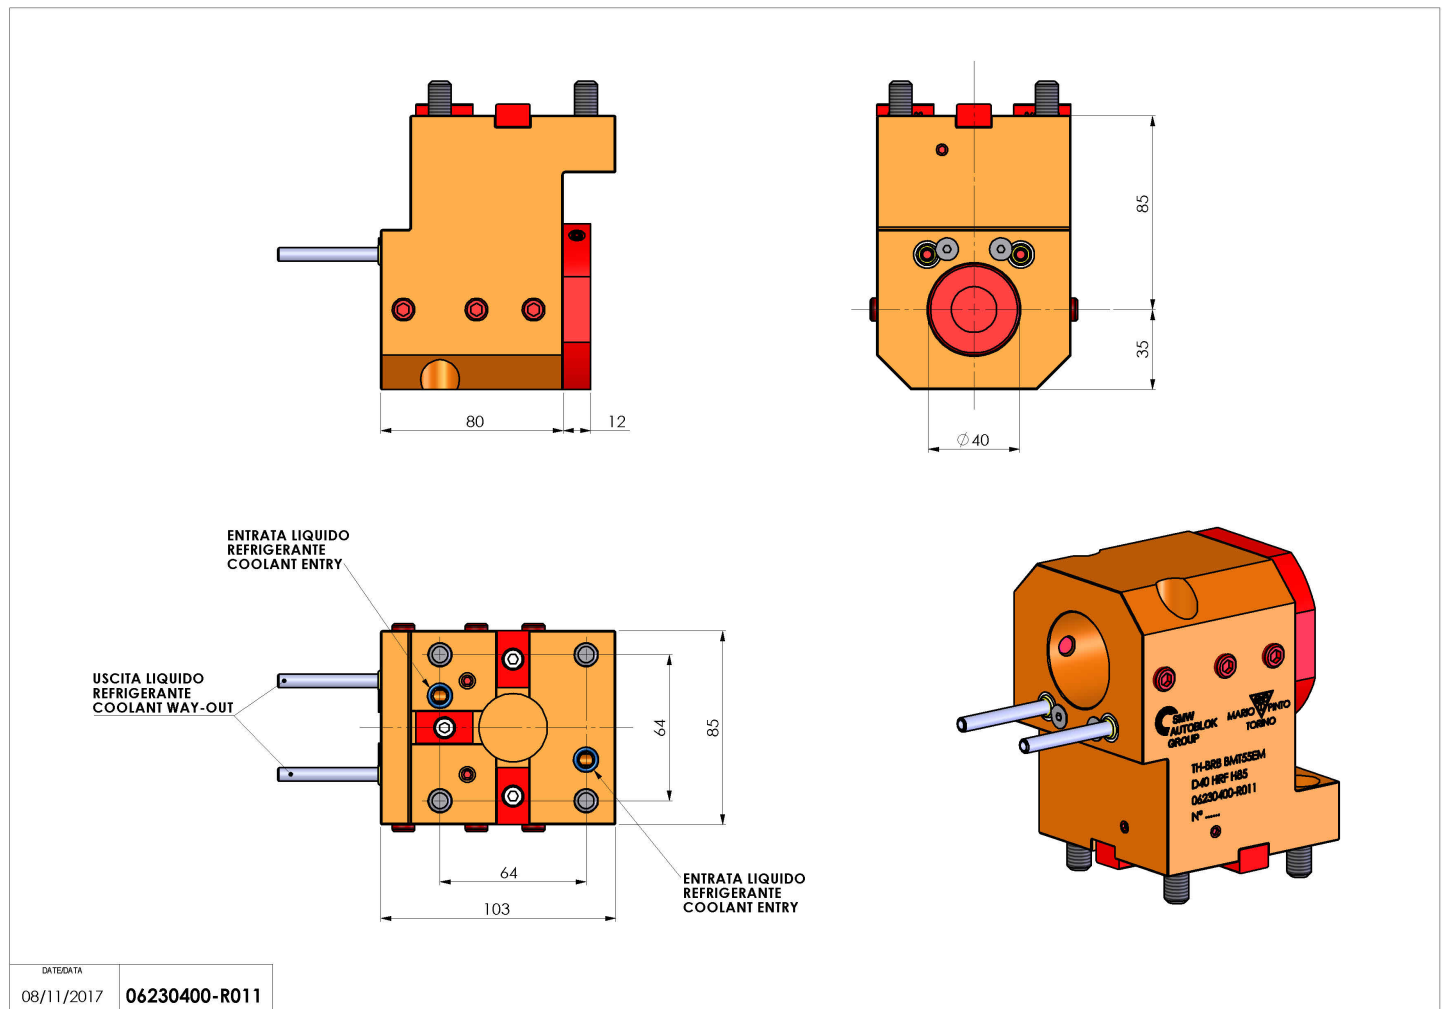

06230400 - TH-BRB BMT55EM D40 HRF H85

Tipo	TH-BRB Portautensili statico portabareno
Attacco	BMT 55 EM
Uscita utensile	TH porta bareno 40
Raffreddamento	Refrigerazione esterna / interna
H [mm]	85
Pressione max [bar]	80
Accessori	N.D.
Note	N.D.
Note per il montaggio	Può avere delle limitazioni per alcune installazioni

Verificare sempre gli ingombri del portautensile in torretta

Salvo modifiche tecniche

DATE/DATE	08/11/2017	06230400-R011
-----------	------------	---------------