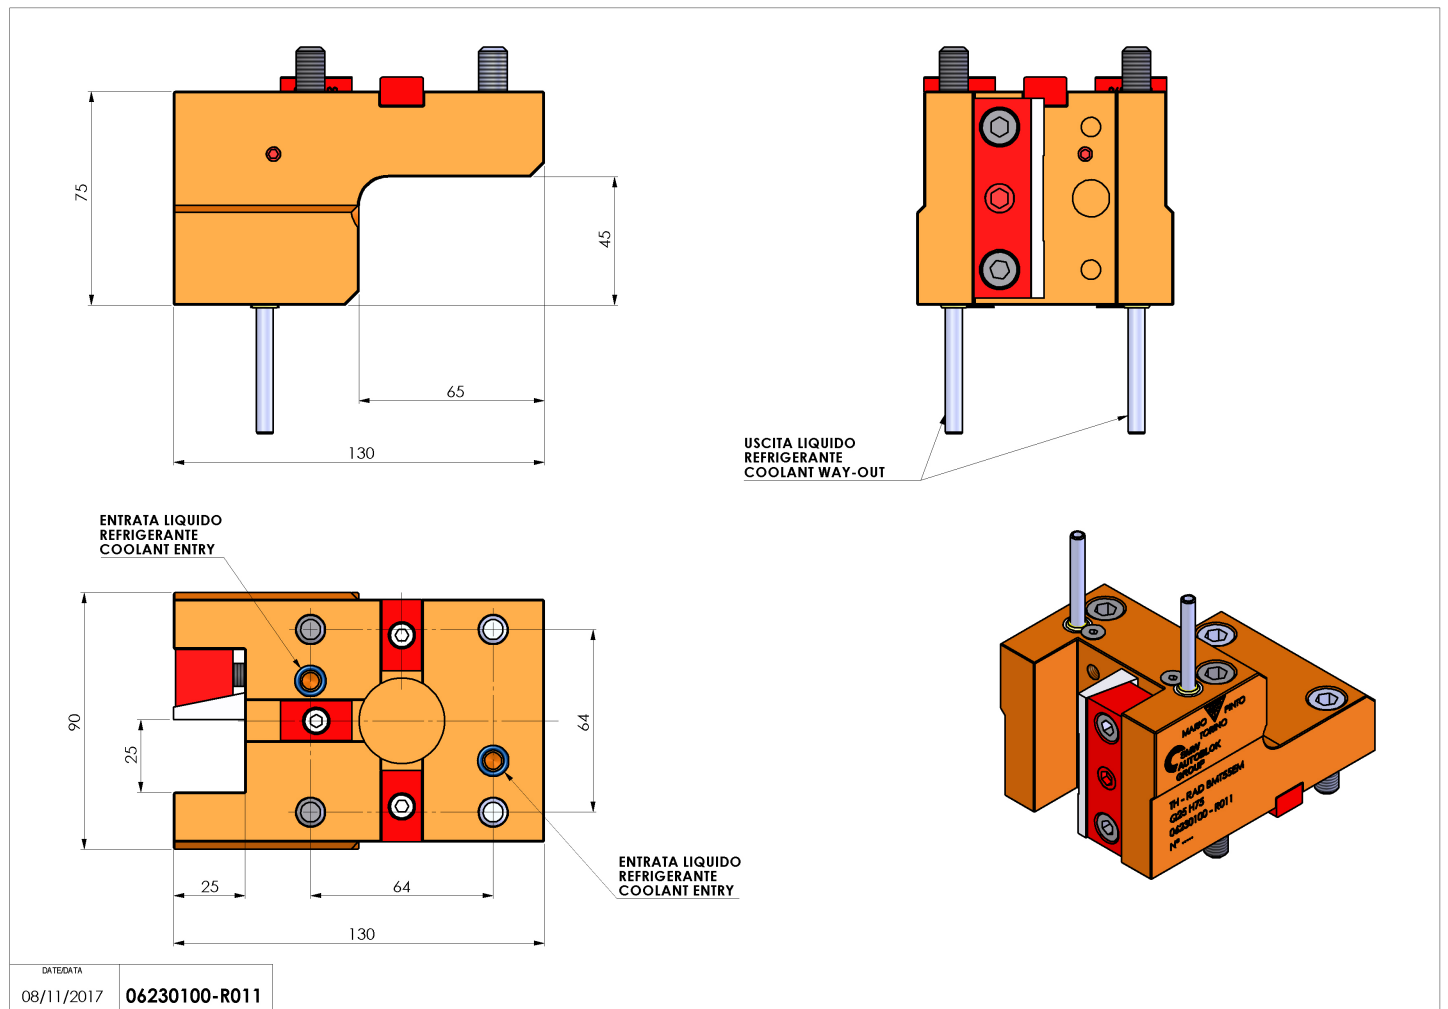

06230100 - TH-RAD BMT55EM Q25 H75

Tipo	TH-RAD Portautensili statico radiale
Attacco	BMT 55 EM
Uscita utensile	TH radiale 25x25
Raffreddamento	Refrigerazione esterna
H [mm]	80

Accessori	N.D.
Note	N.D.
Note per il montaggio	Può avere delle limitazioni per alcune installazioni

Verificare sempre gli ingombri del portautensile in torretta

Salvo modifiche tecniche