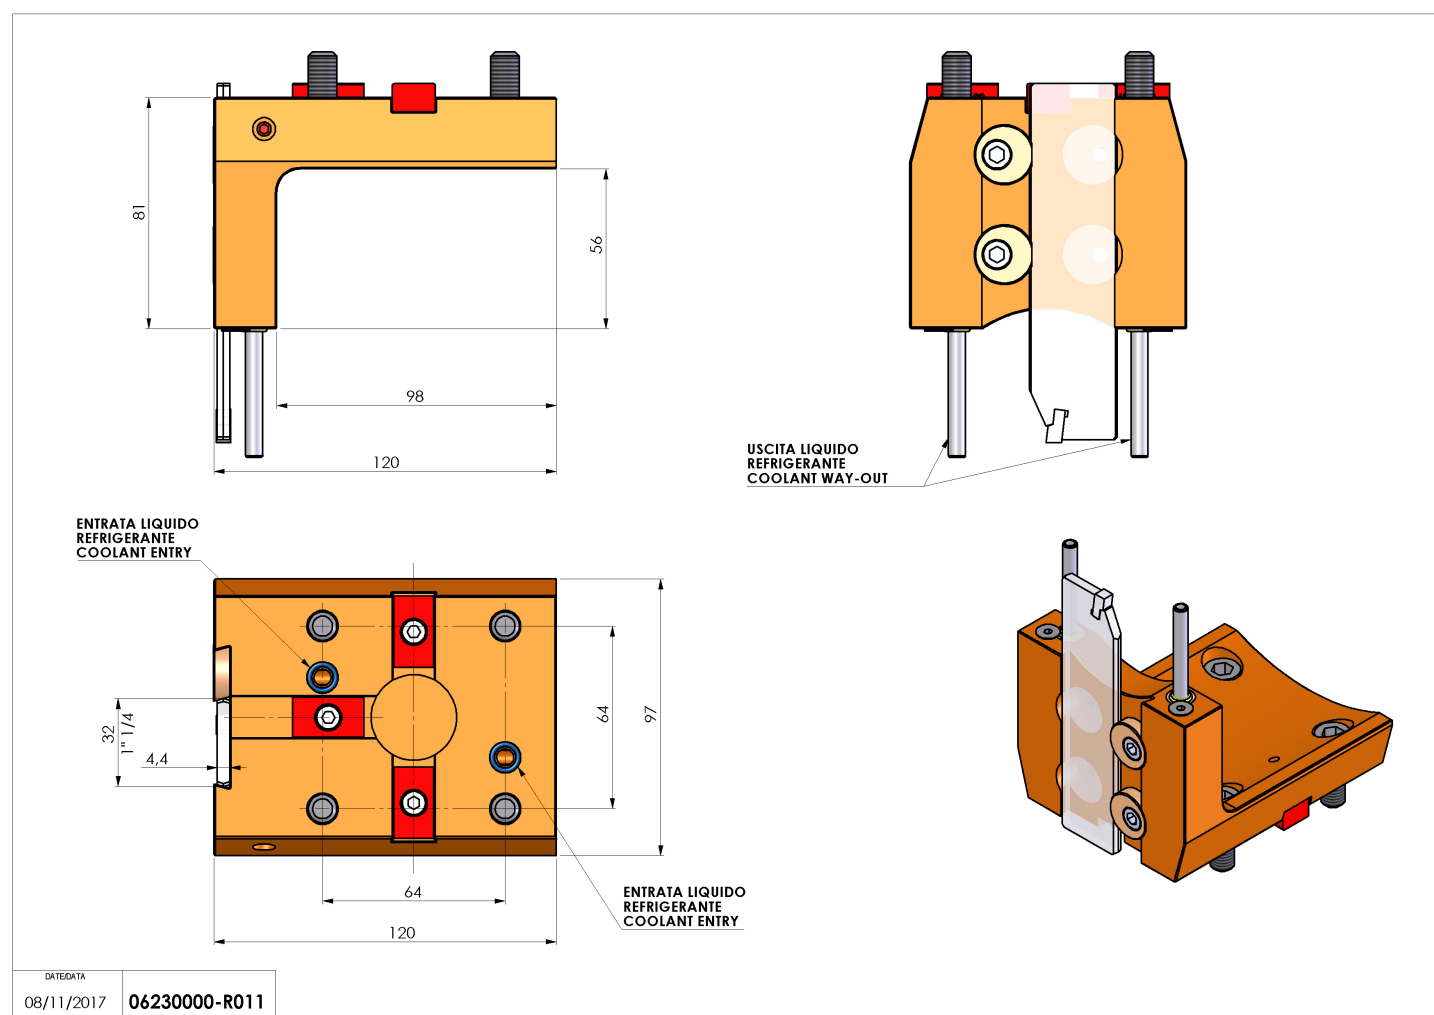

06230000 - TH-CUT BMT55EM UT1-1/4"(32)H80

Tipo	TH-CUT Portautensili statico portalama
Attacco	BMT 55 EM
Uscita utensile	TH porta lama 1-1/4"(32)
Raffreddamento	Refrigerazione esterna
H [mm]	80

Accessori	N.D.
Note	N.D.
Note per il montaggio	Può avere delle limitazioni per alcune installazioni

Verificare sempre gli ingombri del portautensile in torretta

Salvo modifiche tecniche

DATE/DATE
08/11/2017 **06230000-R011**