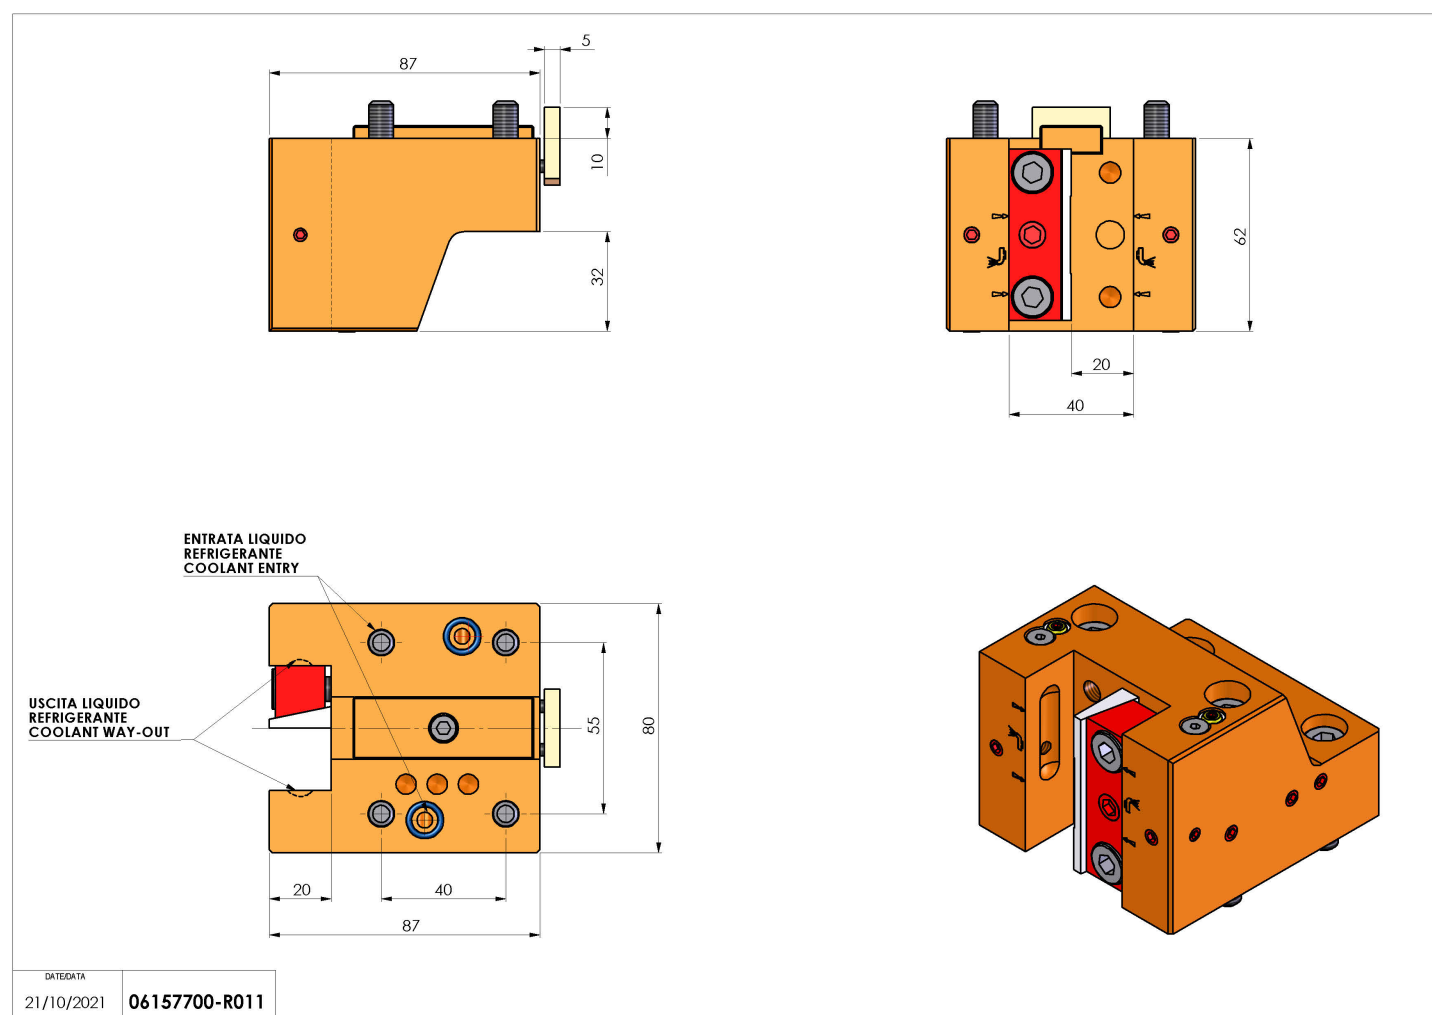

06157700 - TH-RAD D44 Q20 HRF H62

Tipo	TH-RAD Portautensili statico radiale
Attacco	GAMBO CILINDRICO 44
Uscita utensile	TH radiale 20x20
Raffreddamento	Refrigerazione interna /esterna HP
H [mm]	62

Accessori	N.D.
Note	N.D.
Note per il montaggio	Può avere delle limitazioni per alcune installazioni

Verificare sempre gli ingombri del portautensile in torretta

Salvo modifiche tecniche