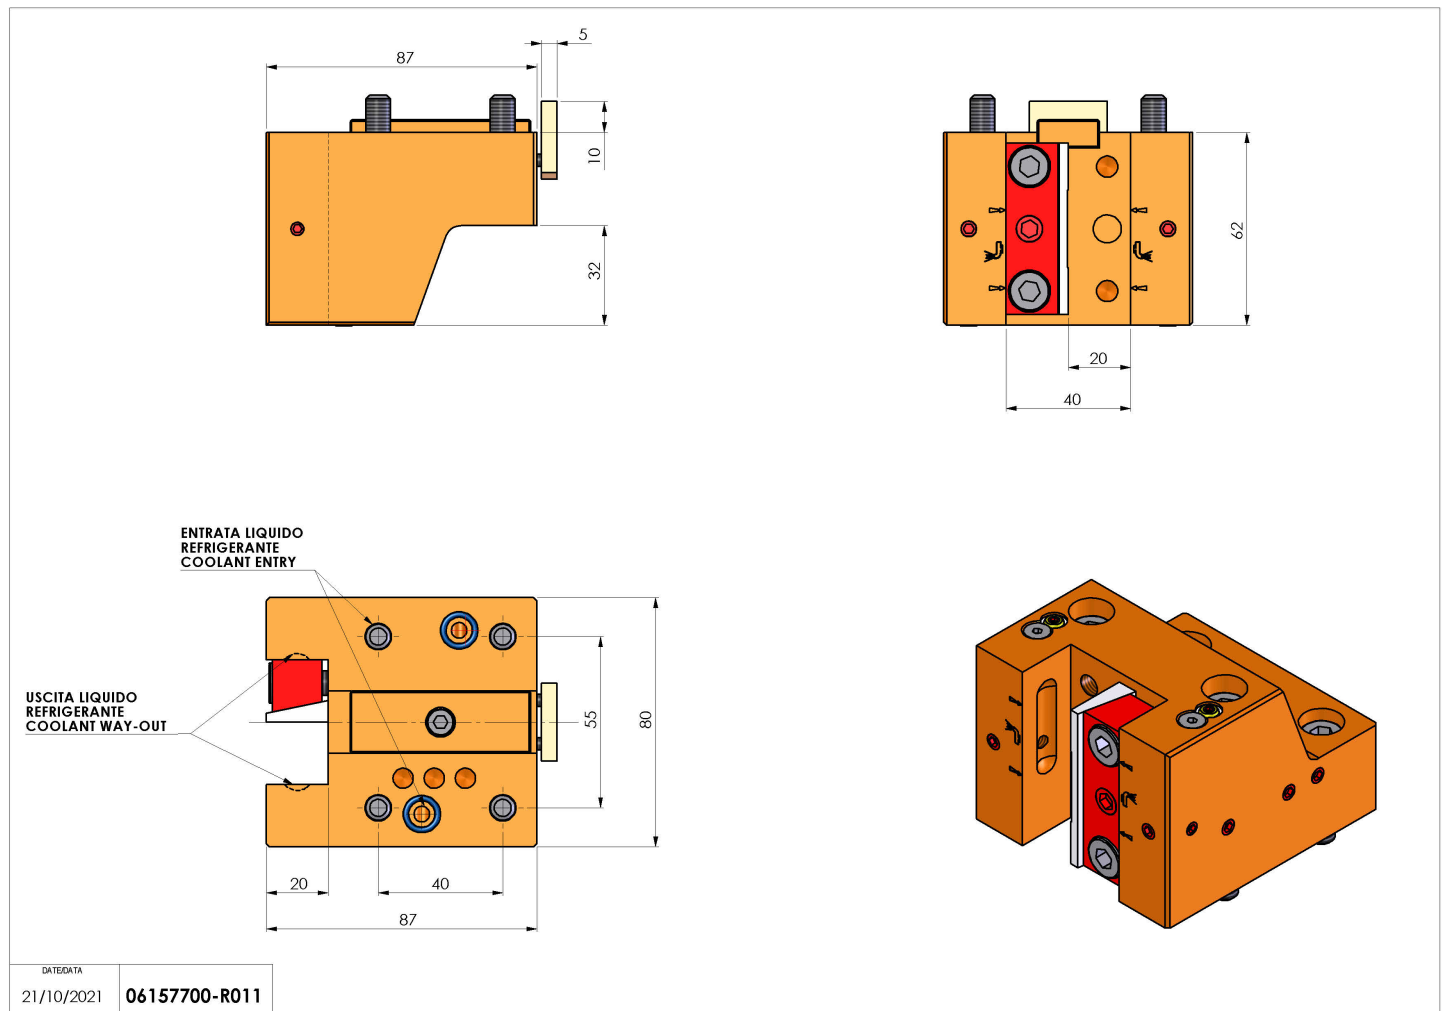

06157700 - TH-RAD D44 Q20 HRF H62

Tipo	TH-RAD Portautensili statico radiale
Attacco	GAMBO CILINDRICO 44
Uscita utensile	TH radiale 20x20
Raffreddamento	Refrigerazione interna /esterna HP
H [mm]	62

Accessori	N.D.
Note	N.D.
Note per il montaggio	Può avere delle limitazioni per alcune installazioni

Verificare sempre gli ingombri del portautensile in torretta

Salvo modifiche tecniche