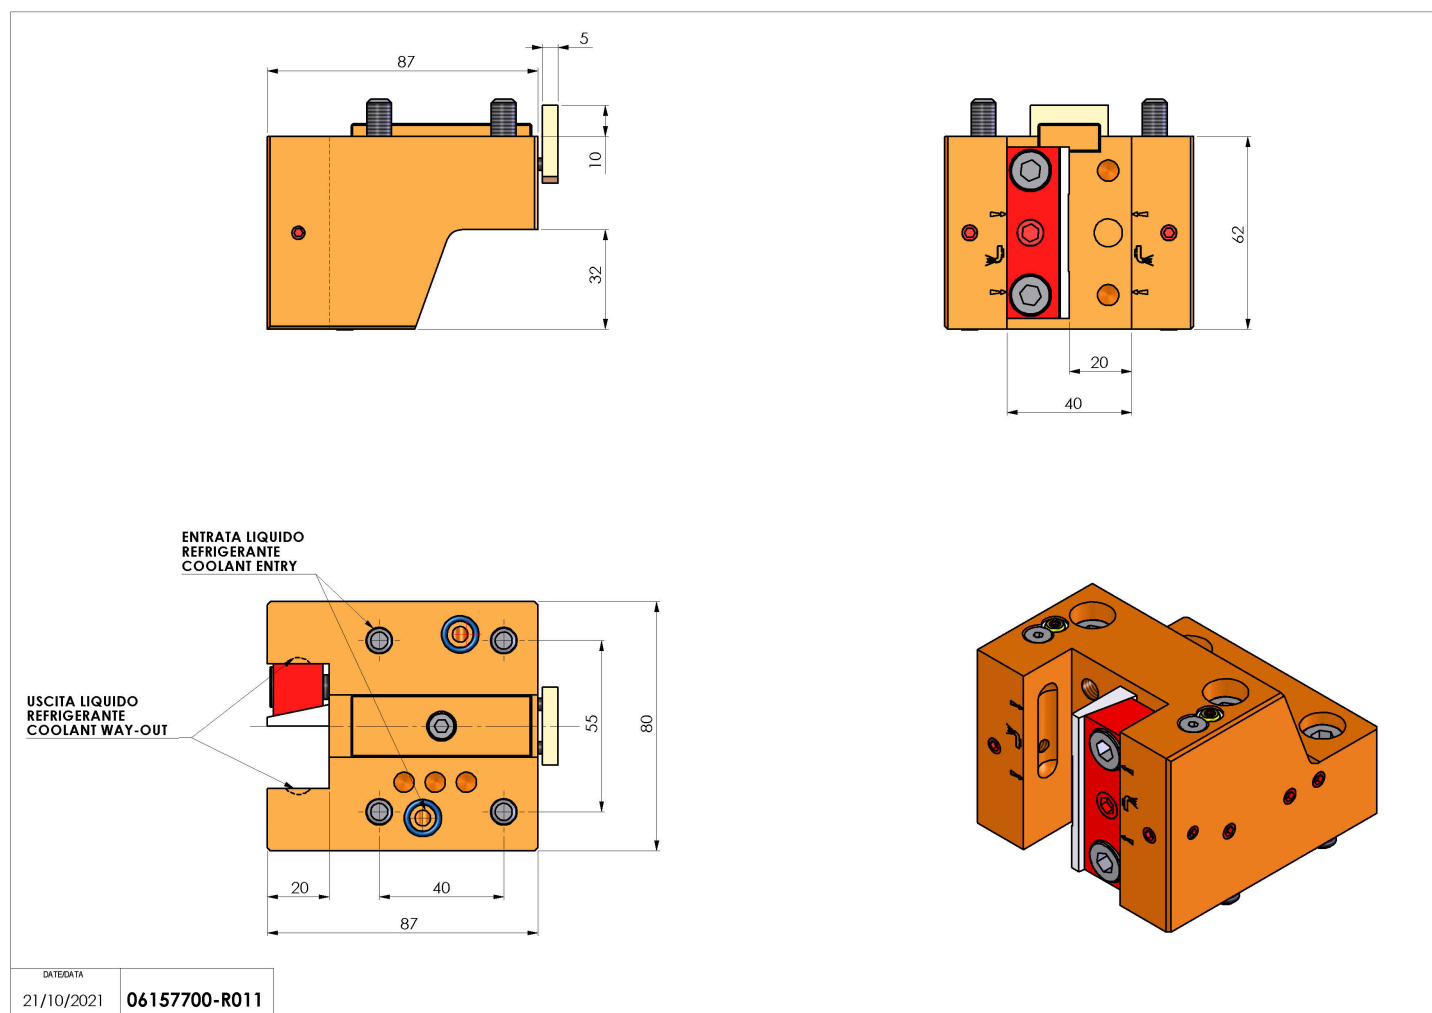

## 06157700 - TH-RAD D44 Q20 HRF H62

<b>Tipo</b>	TH-RAD Portautensili statico radiale
<b>Attacco</b>	GAMBO CILINDRICO 44
<b>Uscita utensile</b>	TH radiale 20x20
<b>Raffreddamento</b>	Refrigerazione interna /esterna HP
<b>H [mm]</b>	62

<b>Accessori</b>	N.D.
<b>Note</b>	N.D.
<b>Note per il montaggio</b>	Può avere delle limitazioni per alcune installazioni

Verificare sempre gli ingombri del portautensile in torretta

Salvo modifiche tecniche