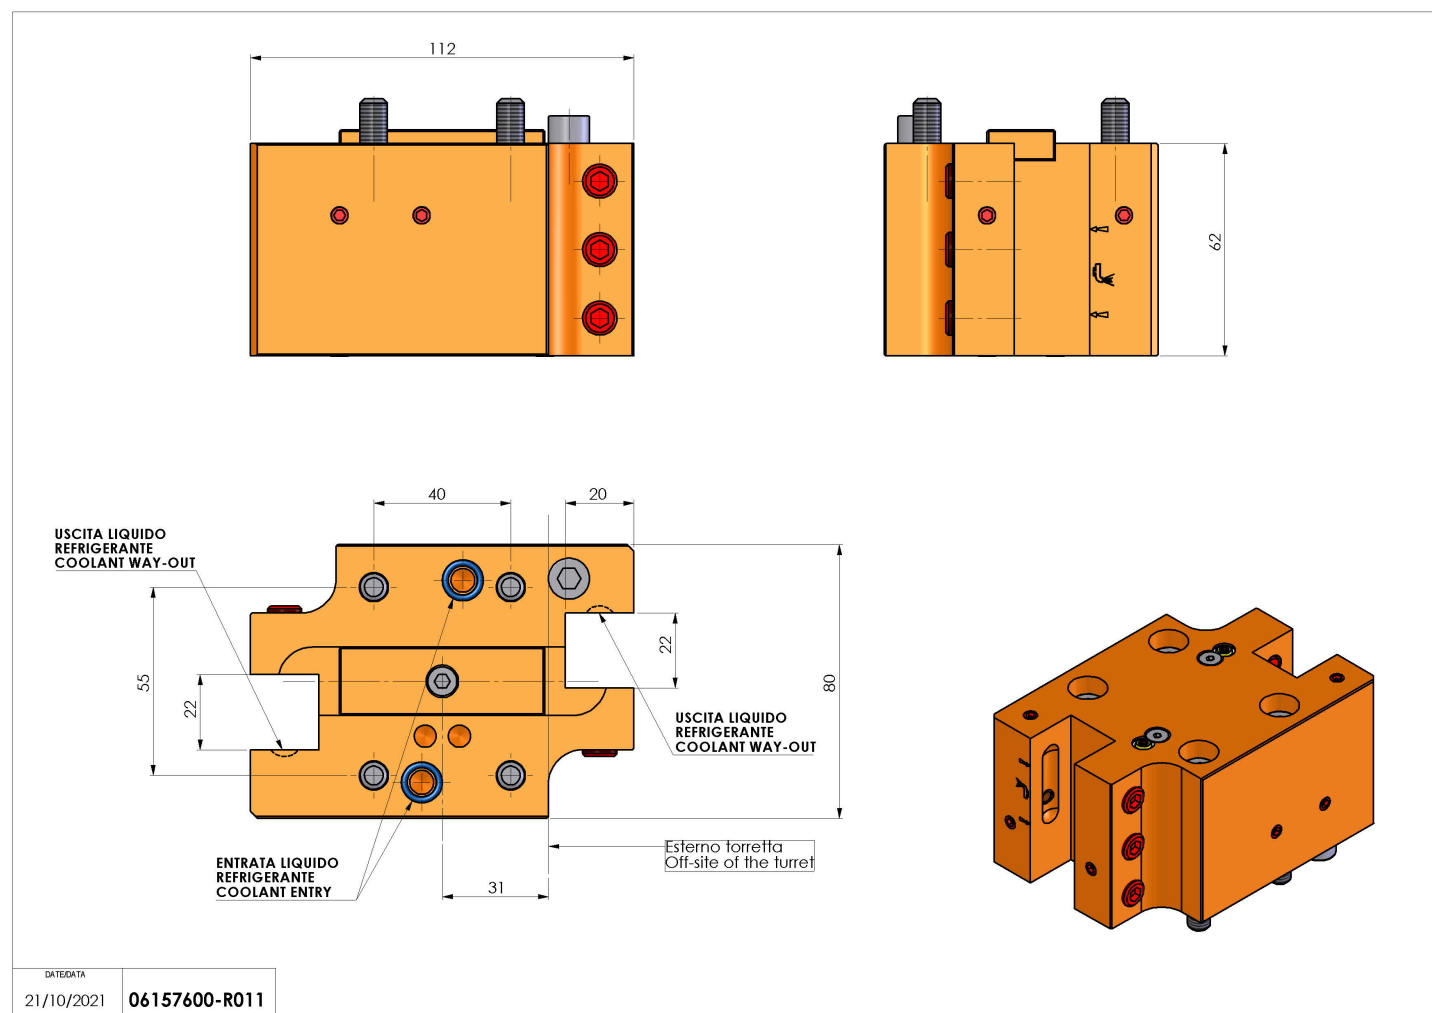

06157600 - TH-RAD D44 Q20 DP HRF H62

Tipo	TH-RAD Portautensili statico radiale
Attacco	GAMBO CILINDRICO 44
Uscita utensile	TH radiale 20x20
Raffreddamento	Refrigerazione interna /esterna HP
H [mm]	62

Accessori	N.D.
Note	N.D.
Note per il montaggio	Può avere delle limitazioni per alcune installazioni

Verificare sempre gli ingombri del portautensile in torretta

DATE/GATE
21/10/2021 06157600-R011

Salvo modifiche tecniche