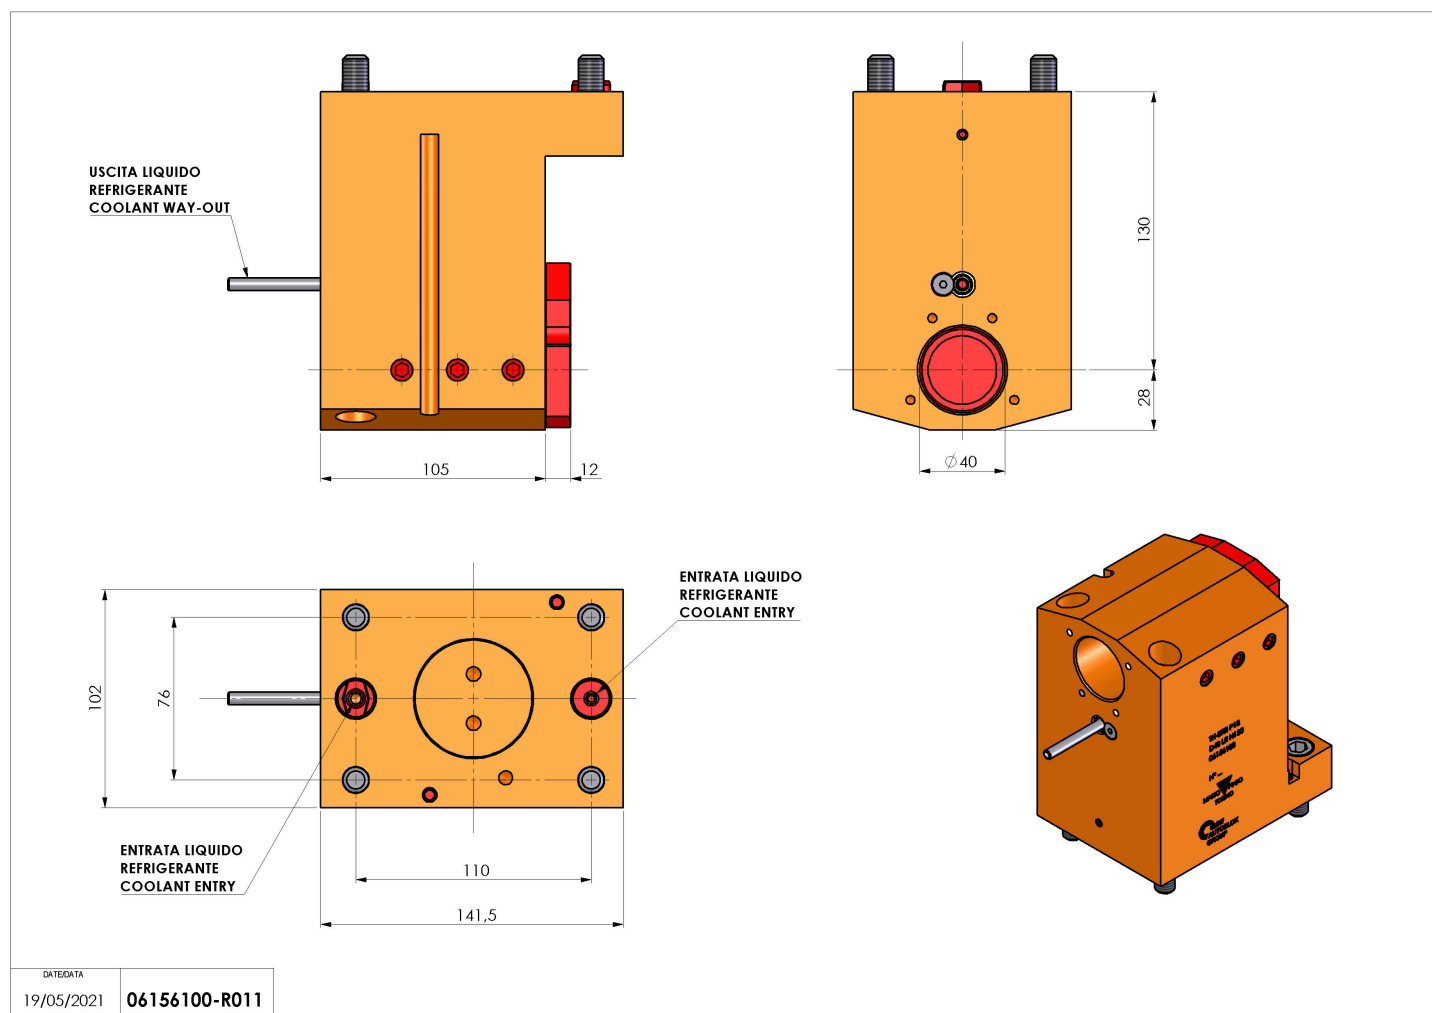

## 06156100 - TH-BRB P18 D40 LR H130

<b>Tipo</b>	TH-BRB Portautensili statico portabareno
<b>Attacco</b>	PIN Ø18 (D55)
<b>Uscita utensile</b>	TH porta bareno 40
<b>Raffreddamento</b>	Refrigerazione esterna
<b>H [mm]</b>	130
<b>Accessori</b>	N.D.
<b>Note</b>	N.D.
<b>Note per il montaggio</b>	Può avere delle limitazioni per alcune installazioni

Verificare sempre gli ingombri del portautensile in torretta

Salvo modifiche tecniche