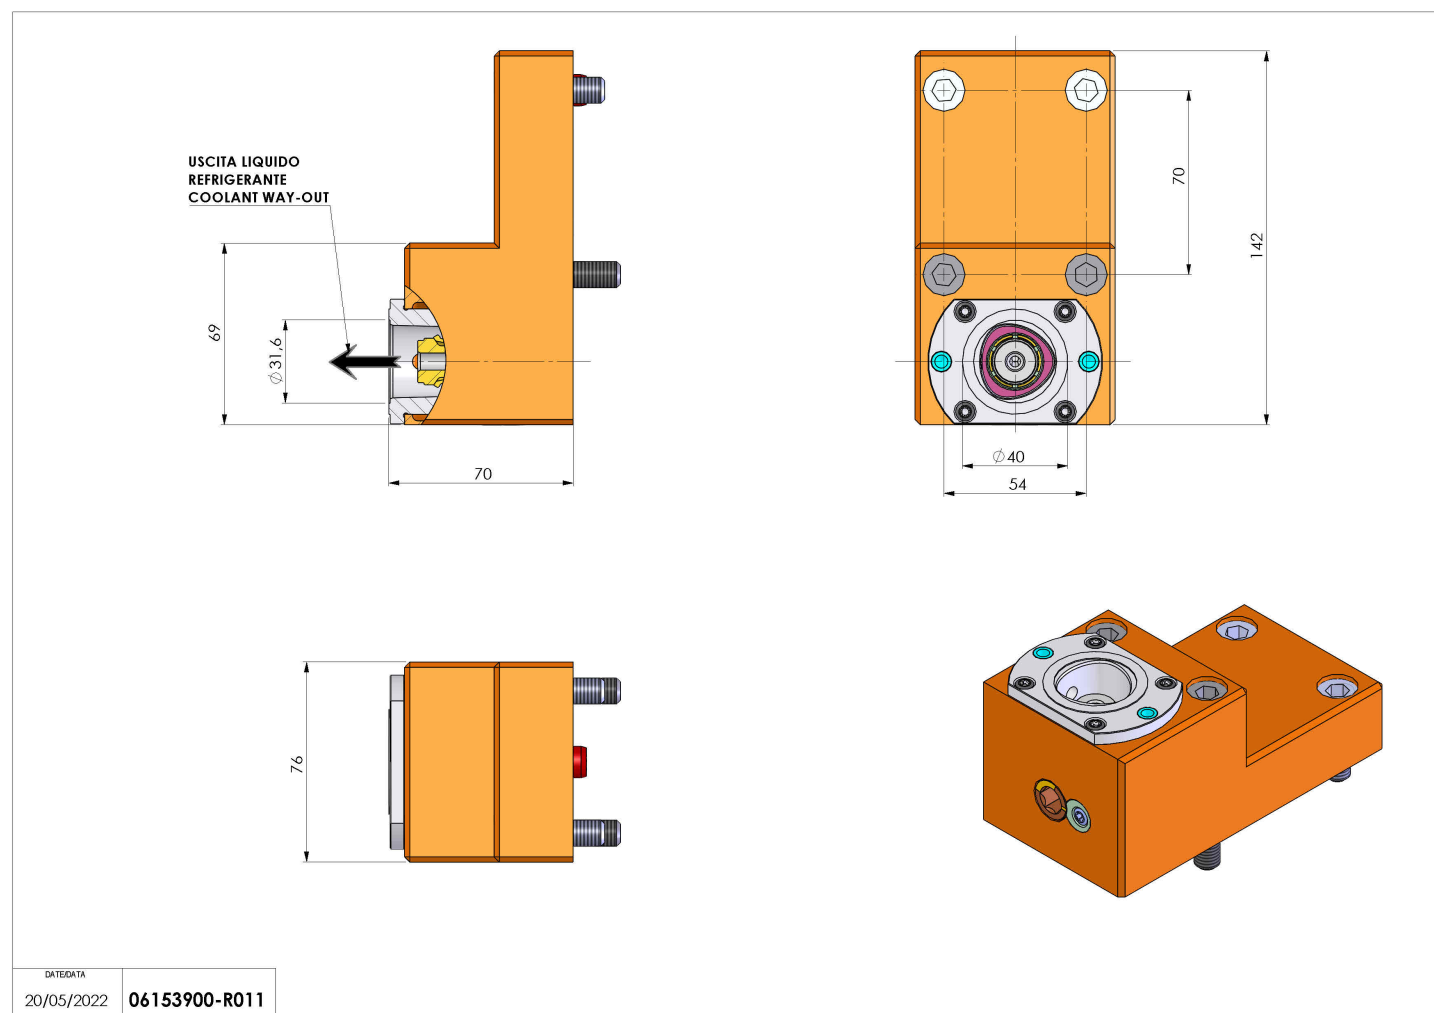

06153900 - TH-RAD P12 C40 RF OFS-68 H70

Tipo	TH-RAD Portautensili statico radiale
Attacco	PIN Ø12 (D40)
Uscita utensile	Uscita poligonale C40 ISO 26623-1
Raffreddamento	Refrigerazione interna
H [mm]	70

Accessori	N.D.
Note	N.D.
Note per il montaggio	Può avere delle limitazioni per alcune installazioni

Verificare sempre gli ingombri del portautensile in torretta

DATE/DATE	
20/05/2022	06153900-R011

Salvo modifiche tecniche