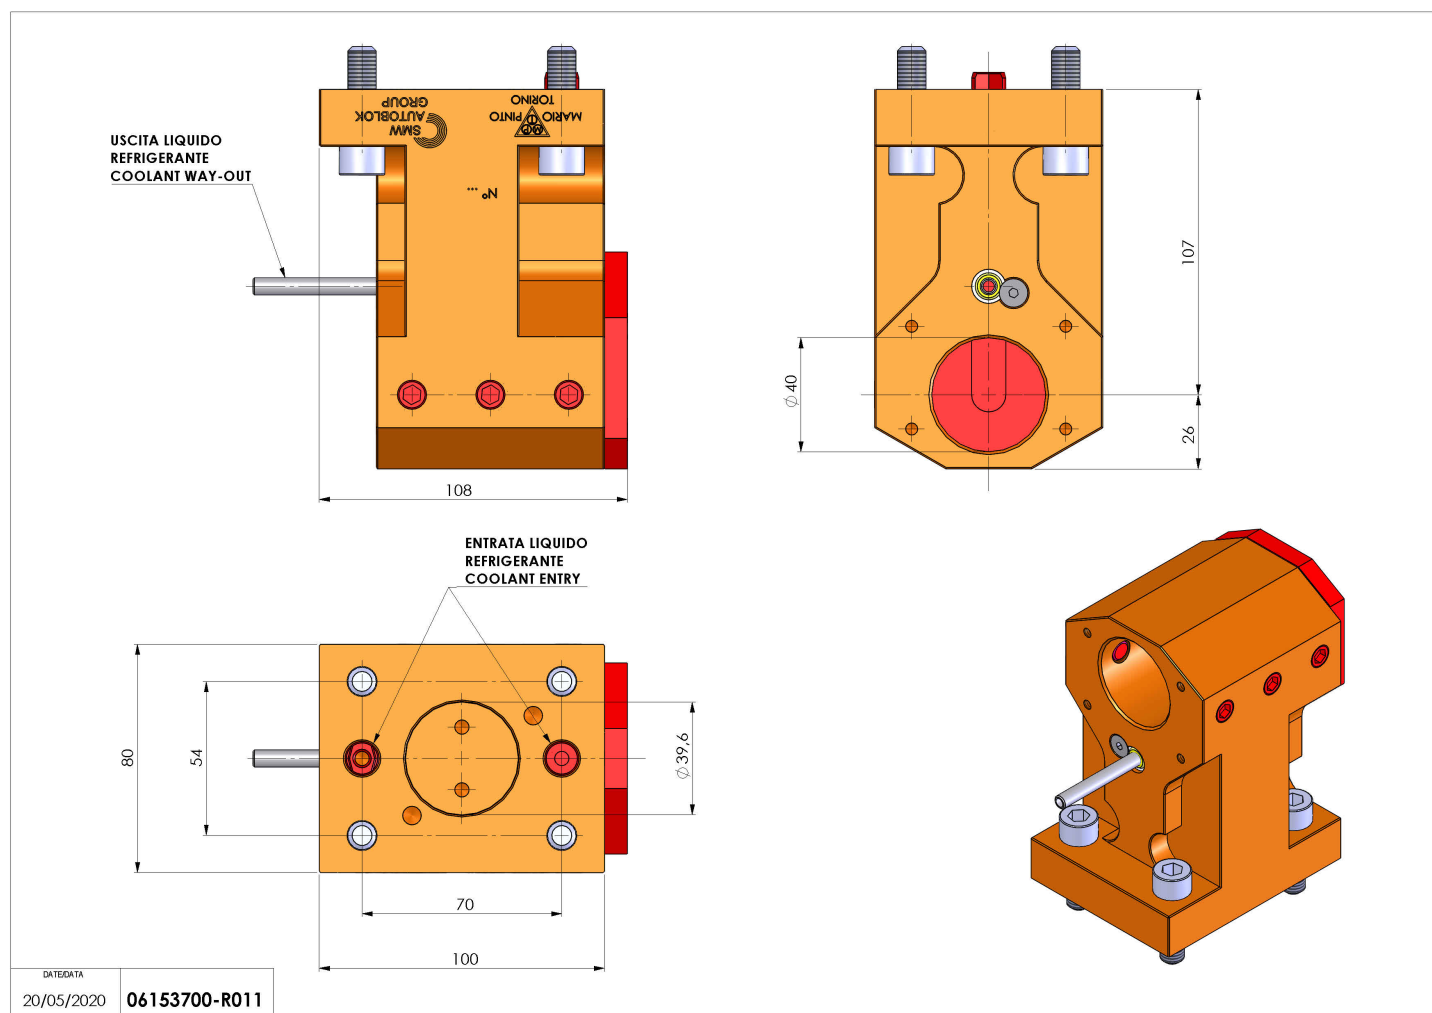

## 06153700 - TH-BRB P12 D40 H107

<b>Tipo</b>	TH-BRB Portautensili statico portabareno
<b>Attacco</b>	PIN Ø12 (D40)
<b>Uscita utensile</b>	TH porta bareno 40
<b>Raffreddamento</b>	Refrigerazione esterna / interna
<b>H [mm]</b>	107
<b>Accessori</b>	N.D.
<b>Note</b>	N.D.
<b>Note per il montaggio</b>	Può avere delle limitazioni per alcune installazioni

Verificare sempre gli ingombri del portautensile in torretta

Salvo modifiche tecniche