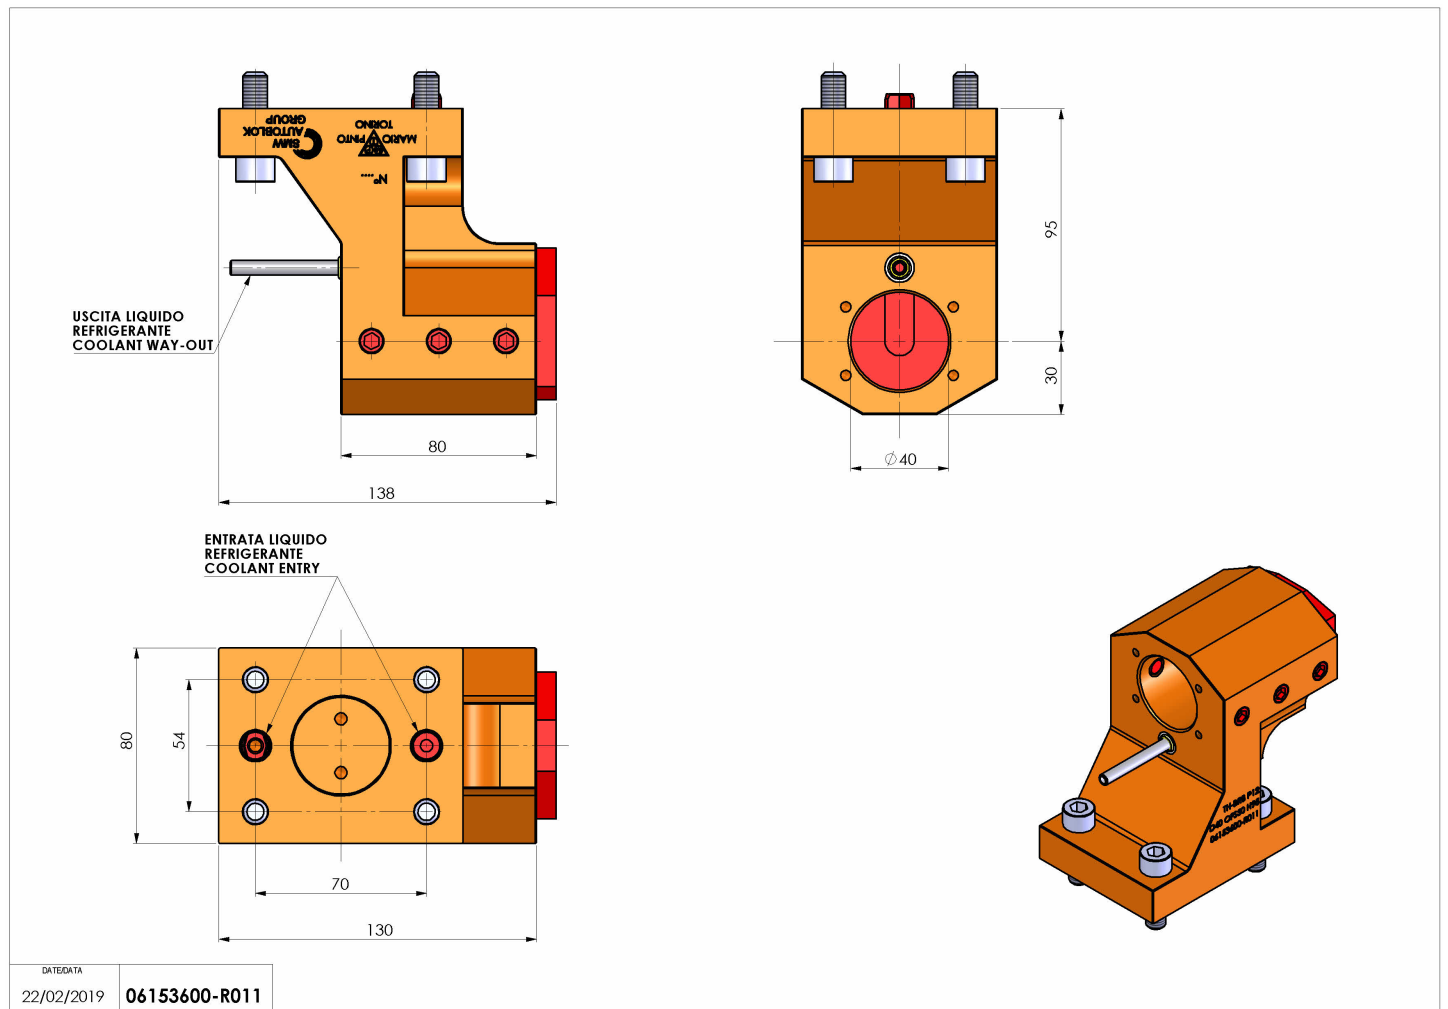

## 06153600 - TH-BRB P12 D40 OFS50 H95

<b>Tipo</b>	TH-BRB Portautensili statico portabareno
<b>Attacco</b>	PIN Ø12 (D40)
<b>Uscita utensile</b>	TH porta bareno 40
<b>Raffreddamento</b>	Refrigerazione esterna / interna
<b>H [mm]</b>	95
<b>Accessori</b>	N.D.
<b>Note</b>	N.D.
<b>Note per il montaggio</b>	Può avere delle limitazioni per alcune installazioni

Verificare sempre gli ingombri del portautensile in torretta

Salvo modifiche tecniche

DATE/DATE  
22/02/2019 06153600-R011