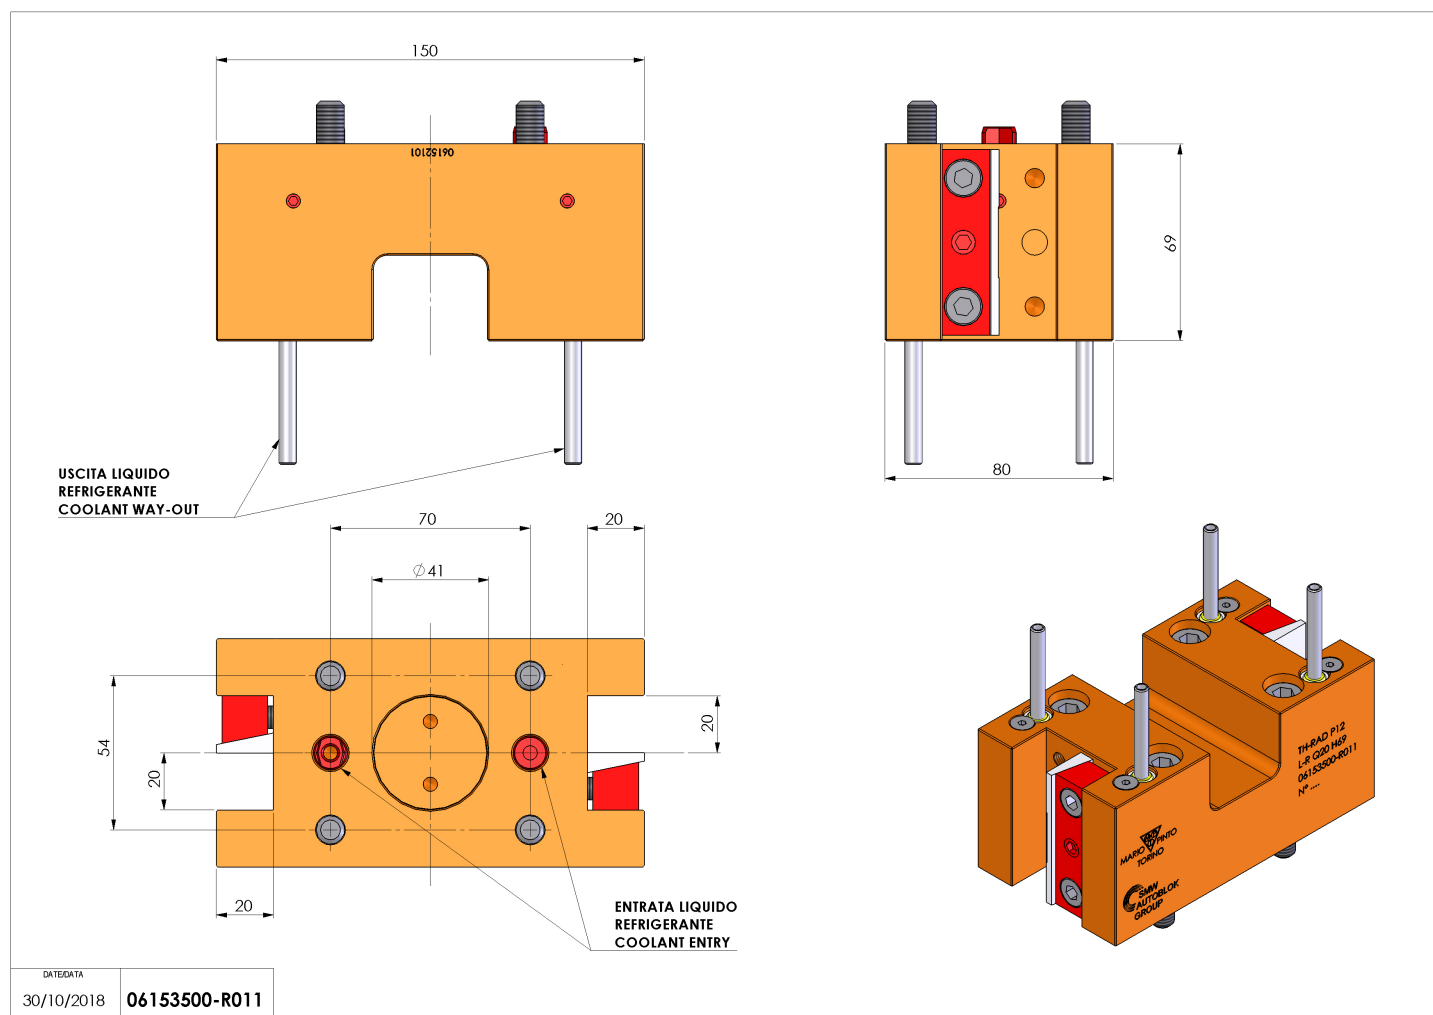

06153500 - TH-RAD P12 L-R Q20 H69

Tipo	TH-RAD Portautensili statico radiale
Attacco	PIN Ø12 (D40)
Uscita utensile	TH radiale 20x20
Raffreddamento	Refrigerazione esterna
H [mm]	69

Accessori	N.D.
Note	N.D.
Note per il montaggio	Può avere delle limitazioni per alcune installazioni

Verificare sempre gli ingombri del portautensile in torretta

Salvo modifiche tecniche