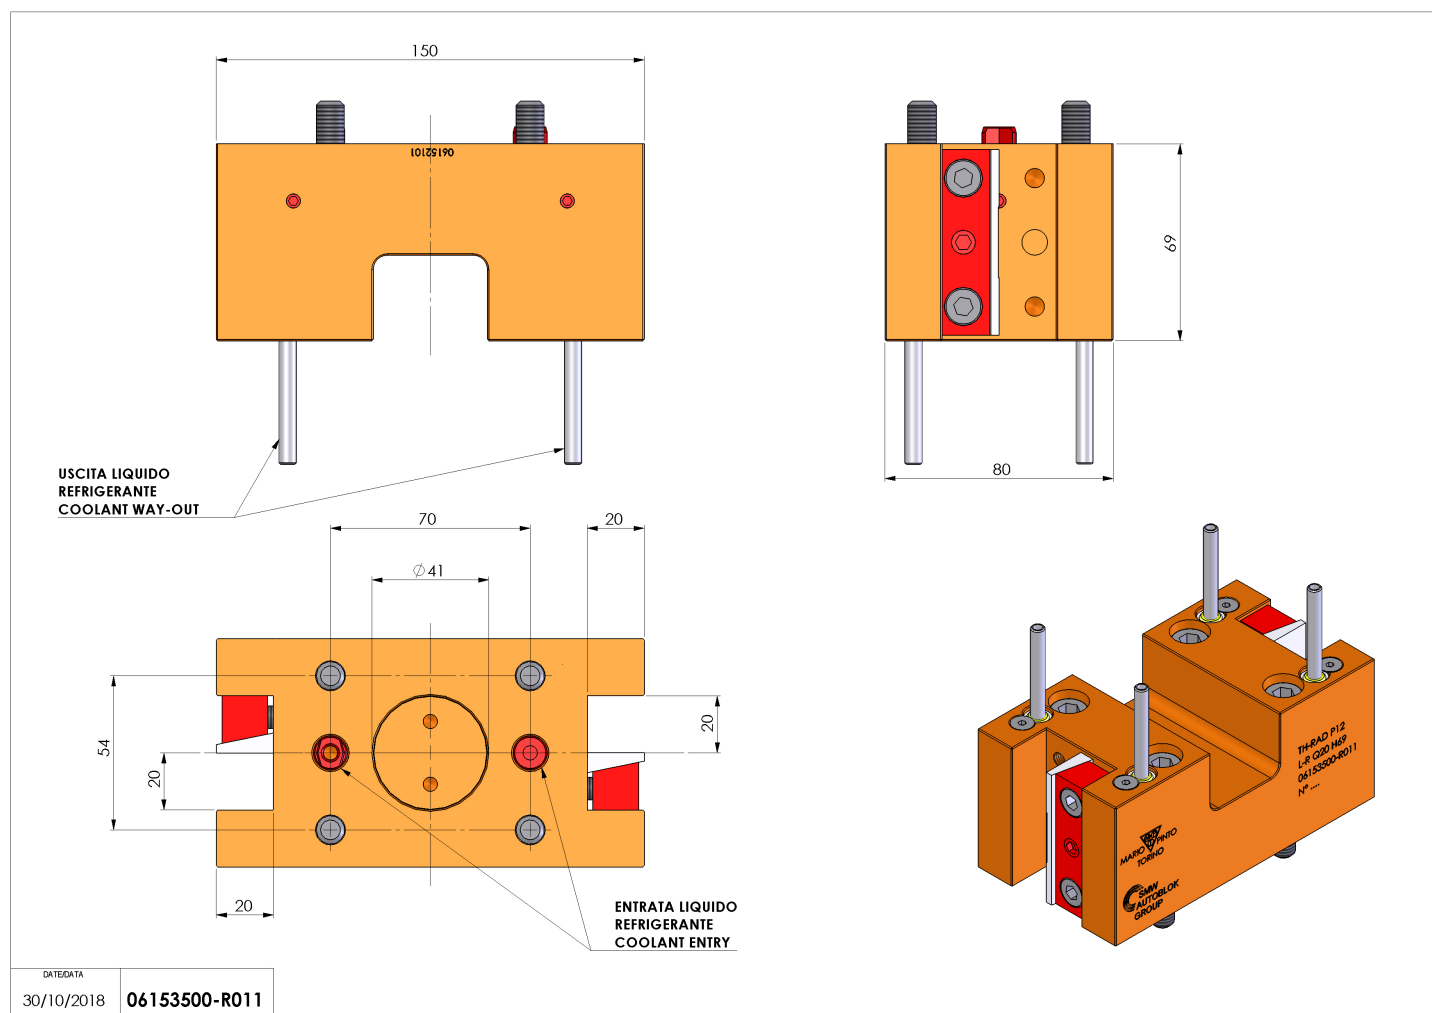

06153500 - TH-RAD P12 L-R Q20 H69

Tipo TH-RAD
Portautensili statico radiale

Attacco PIN Ø12 (D40)

Uscita utensile TH radiale 20x20

Raffreddamento Refrigerazione esterna

H [mm] 69

Accessori N.D.

Note N.D.

Note per il montaggio Può avere delle limitazioni per alcune installazioni

Verificare sempre gli ingombri del portautensile in torretta

Salvo modifiche tecniche