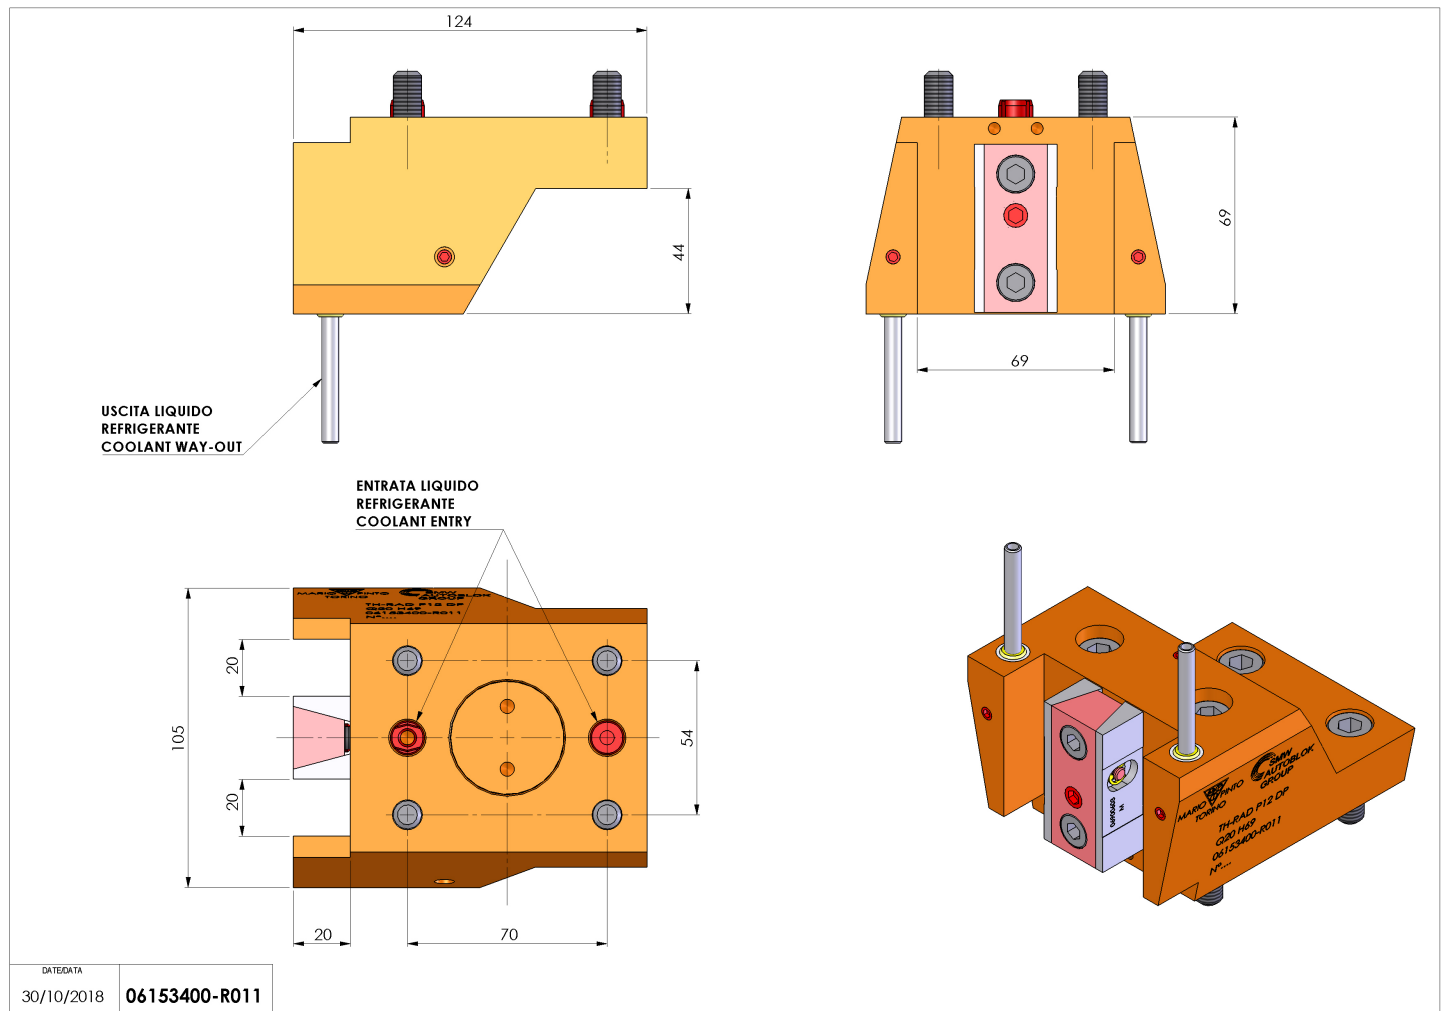

06153400 - TH-RAD P12 DP Q20 H69

Tipo	TH-RAD Portautensili statico radiale
Attacco	PIN Ø12 (D40)
Uscita utensile	TH radiale 20x20
Raffreddamento	Refrigerazione esterna
H [mm]	69

Accessori	N.D.
Note	N.D.
Note per il montaggio	Può avere delle limitazioni per alcune installazioni

Verificare sempre gli ingombri del portautensile in torretta

Salvo modifiche tecniche