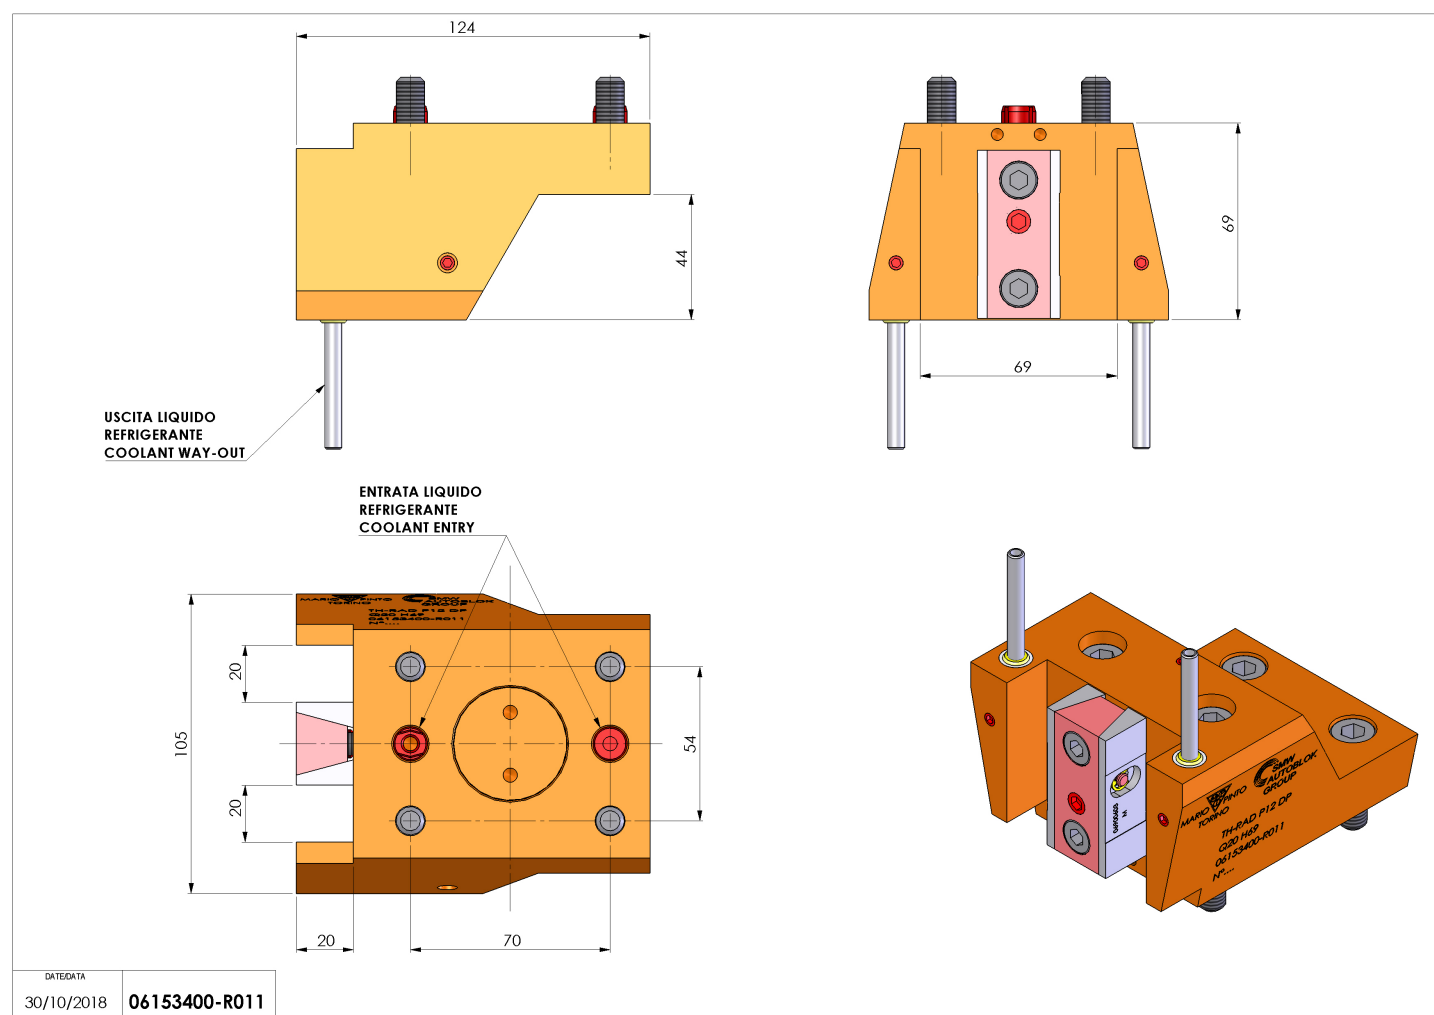

## 06153400 - TH-RAD P12 DP Q20 H69

<b>Tipo</b>	TH-RAD Portautensili statico radiale
<b>Attacco</b>	PIN Ø12 (D40)
<b>Uscita utensile</b>	TH radiale 20x20
<b>Raffreddamento</b>	Refrigerazione esterna
<b>H [mm]</b>	69

<b>Accessori</b>	N.D.
<b>Note</b>	N.D.
<b>Note per il montaggio</b>	Può avere delle limitazioni per alcune installazioni

Verificare sempre gli ingombri del portautensile in torretta

Salvo modifiche tecniche