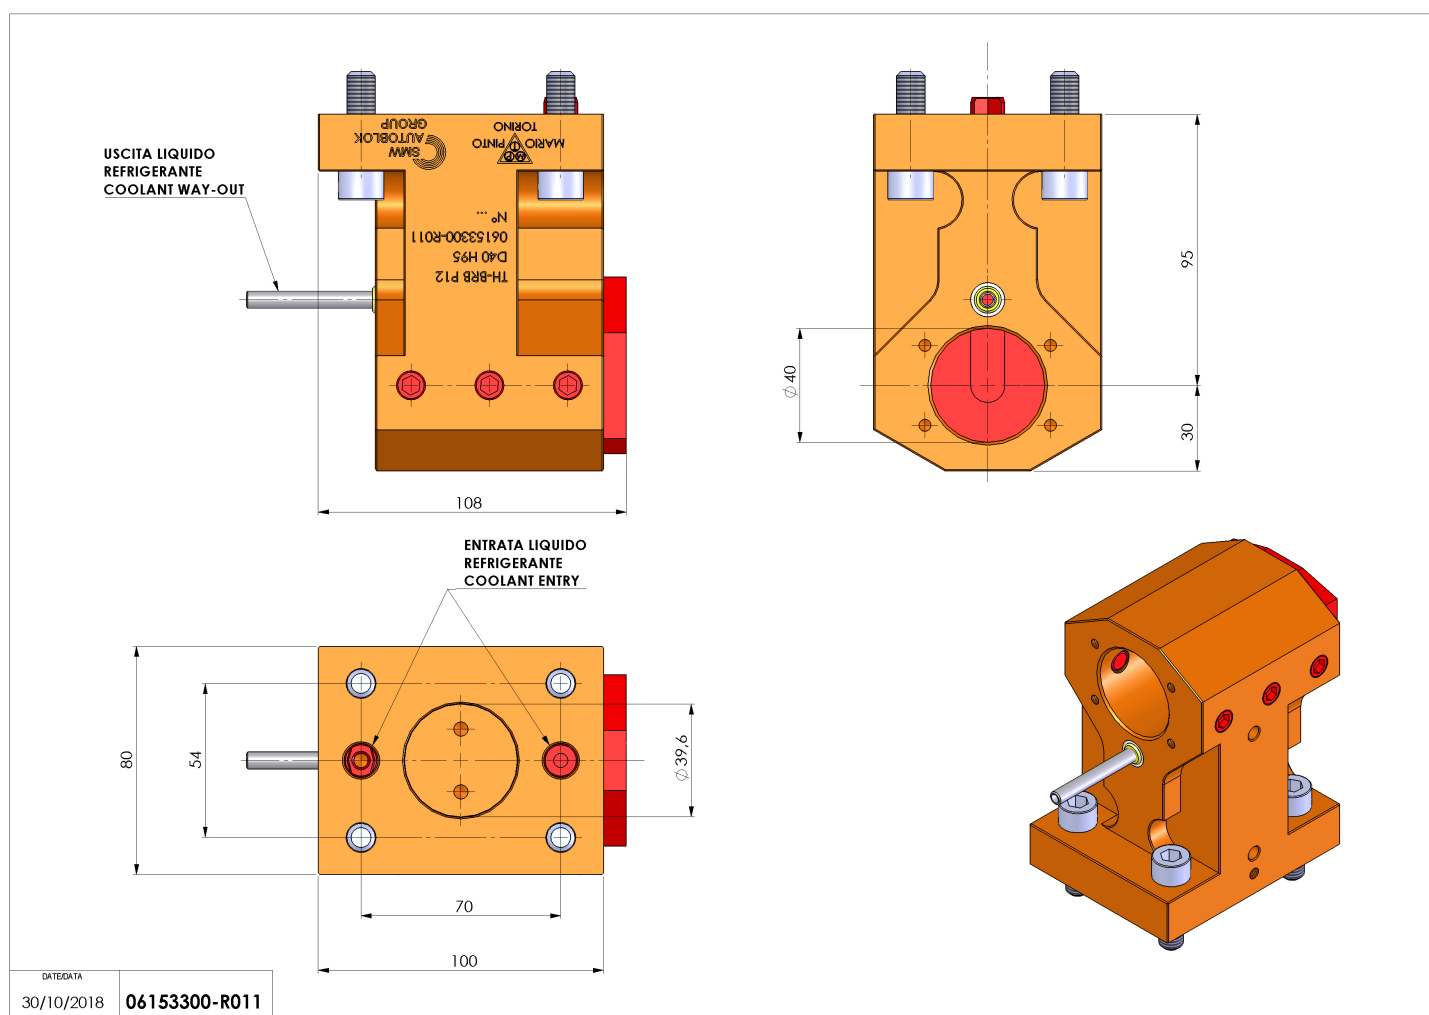

## 06153300 - TH-BRB P12 D40 H95

<b>Tipo</b>	TH-BRB Portautensili statico portabareno
<b>Attacco</b>	PIN Ø12 (D40)
<b>Uscita utensile</b>	TH porta bareno 40
<b>Raffreddamento</b>	Refrigerazione esterna / interna
<b>H [mm]</b>	95
<b>Accessori</b>	N.D.
<b>Note</b>	N.D.
<b>Note per il montaggio</b>	Può avere delle limitazioni per alcune installazioni

Verificare sempre gli ingombri del portautensile in torretta

Salvo modifiche tecniche