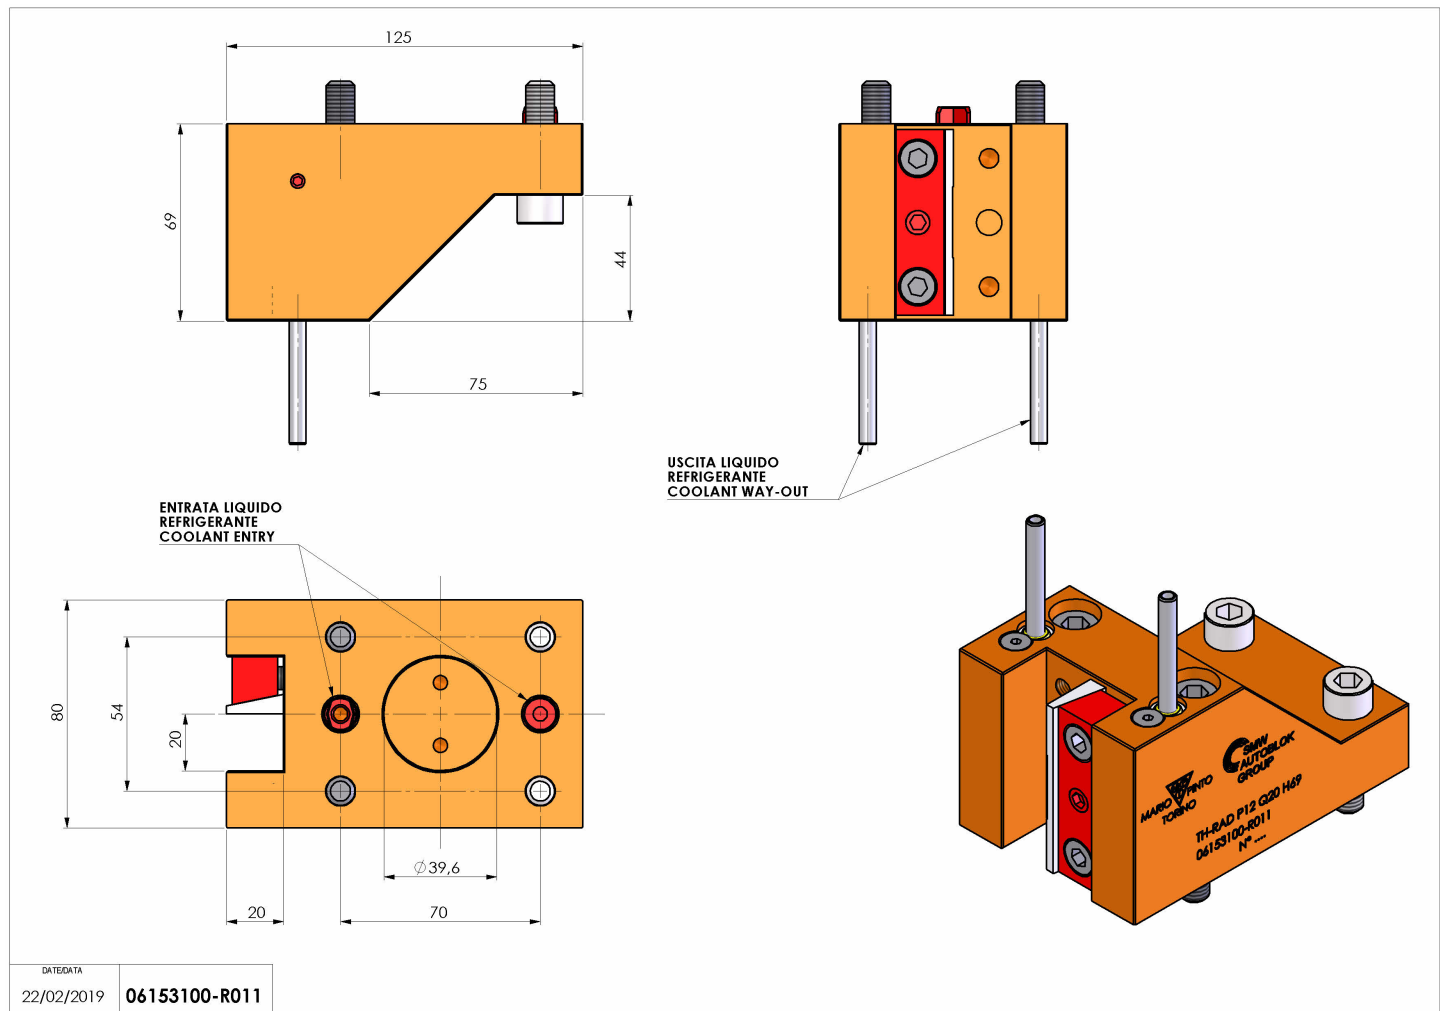

06153100 - TH-RAD P12 Q20 H69

Tipo	TH-RAD Portautensili statico radiale
Attacco	PIN Ø12 (D40)
Uscita utensile	TH radiale 20x20
Raffreddamento	Refrigerazione esterna
H [mm]	69

Accessori	N.D.
Note	N.D.
Note per il montaggio	Può avere delle limitazioni per alcune installazioni

Verificare sempre gli ingombri del portautensile in torretta

Salvo modifiche tecniche

DATE/DATE	22/02/2019	06153100-R011
-----------	------------	---------------