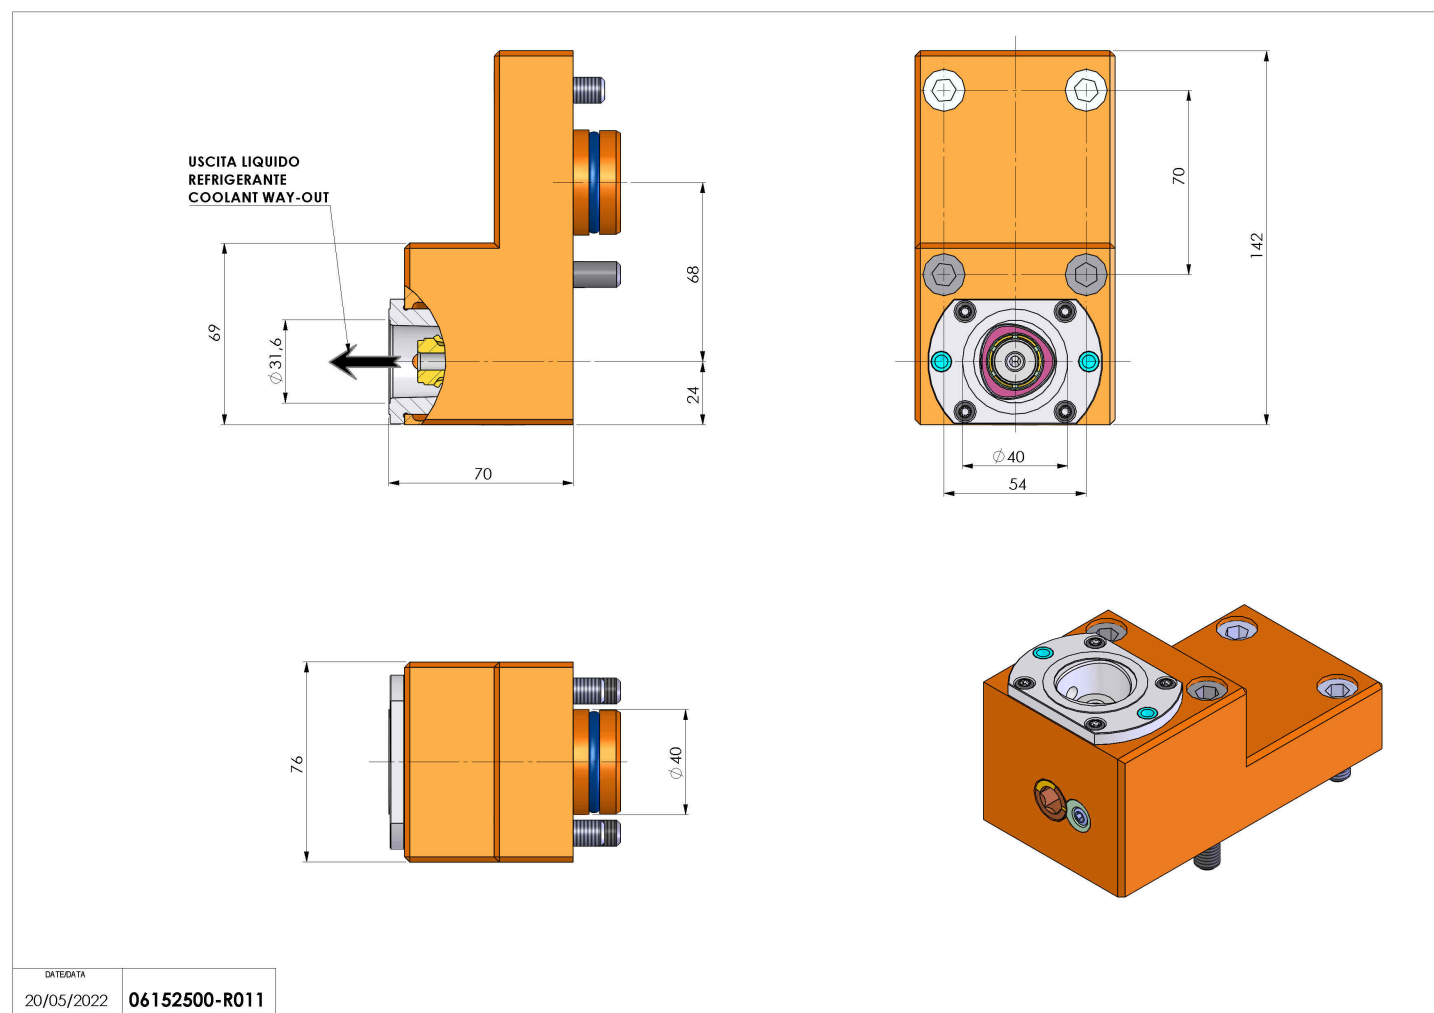

06152500 - TH-RAD D40 C40 RF OFS-68 H70

Tipo	TH-RAD Portautensili statico radiale
Attacco	GAMBO CILINDRICO 40
Uscita utensile	Uscita poligonale C40 ISO 26623-1
Raffreddamento	Refrigerazione interna
H [mm]	70

Accessori	N.D.
Note	N.D.
Note per il montaggio	Può avere delle limitazioni per alcune installazioni

Verificare sempre gli ingombri del portautensile in torretta

DATE/DATE	
20/05/2022	06152500-R011

Salvo modifiche tecniche