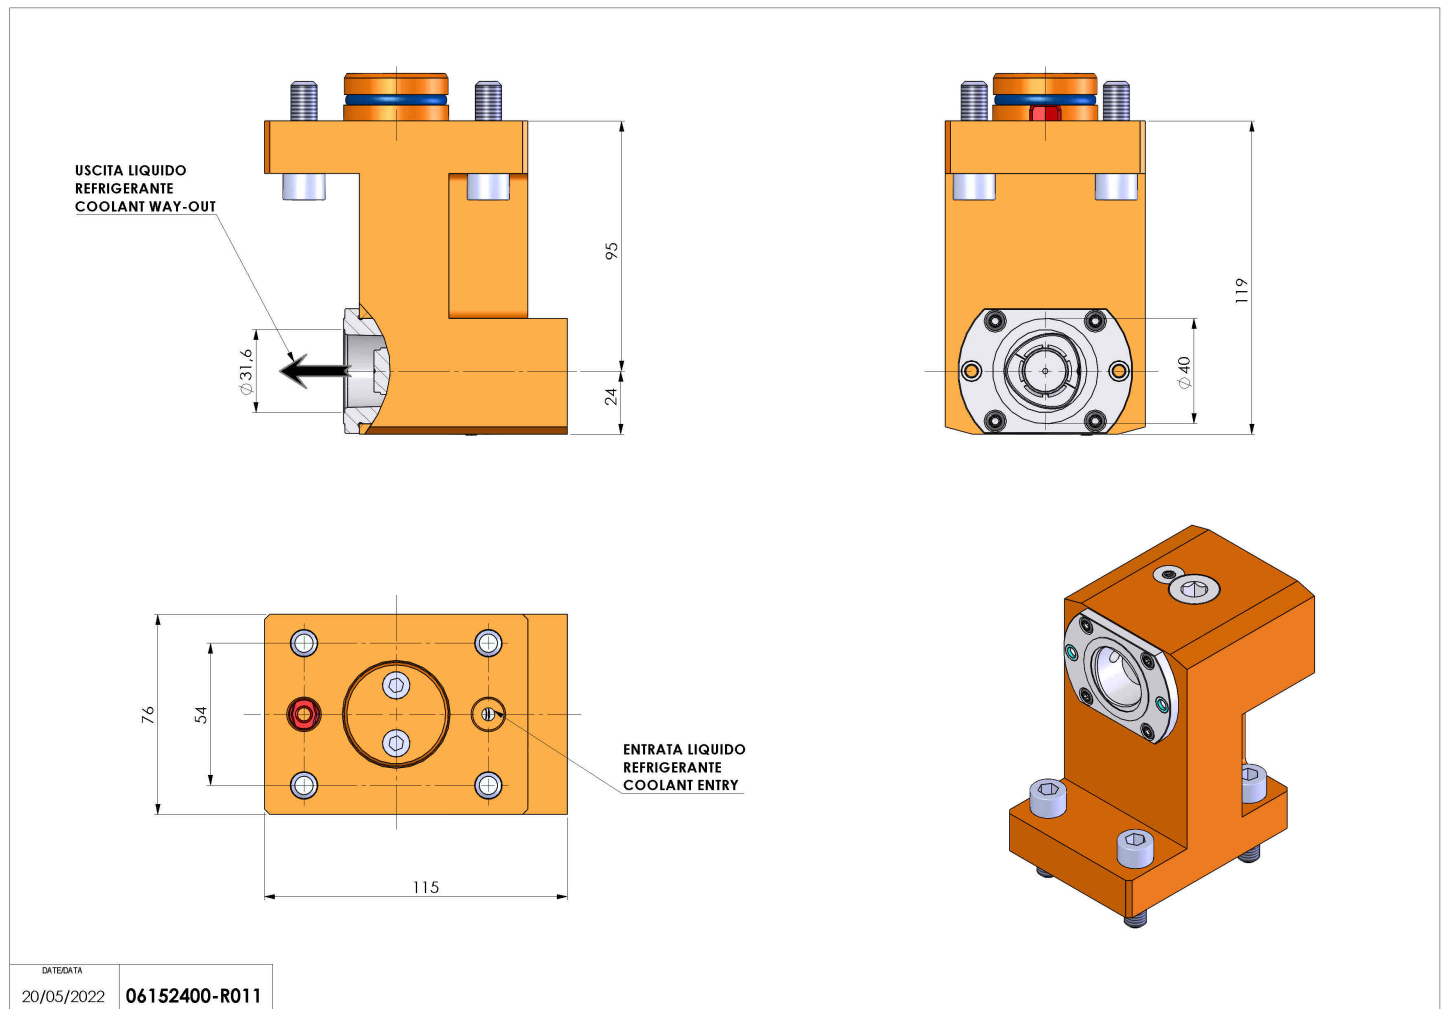

06152400 - TH-AX D40 C40 RF OFS-20 H95

Tipo	TH-AX Portautensili statico assiale
Attacco	GAMBO CILINDRICO 40
Uscita utensile	Uscita poligonale C40 ISO 26623-1
Raffreddamento	Refrigerazione interna
H [mm]	95

Accessori	N.D.
Note	N.D.
Note per il montaggio	Può avere delle limitazioni per alcune installazioni

Verificare sempre gli ingombri del portautensile in torretta

DATE/DATE	06152400-R011
20/05/2022	

Salvo modifiche tecniche