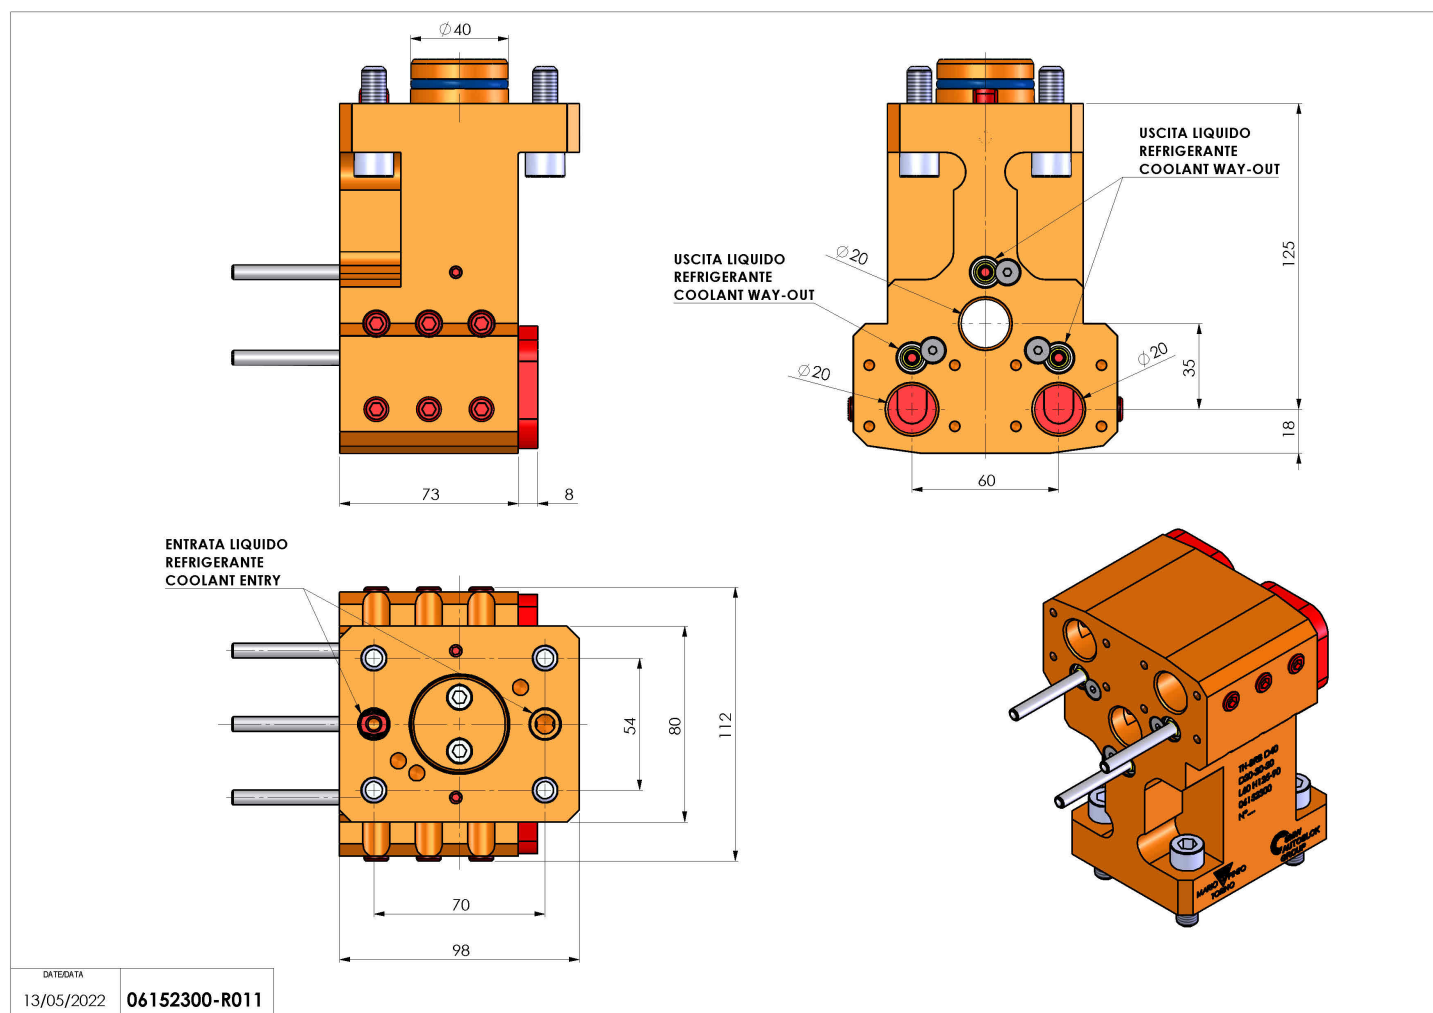

06152300 - TH-BRB D40 D20-20-20 L60 H125-90

Tipo	TH-BRB Portautensili statico portabareno
Attacco	GAMBO CILINDRICO 40
Uscita utensile	TH porta bareno 20
Raffreddamento	Refrigerazione esterna / interna
H [mm]	90 - 125

Accessori	N.D.
Note	N.D.
Note per il montaggio	Può avere delle limitazioni per alcune installazioni

Verificare sempre gli ingombri del portautensile in torretta

DATE/DATE
13/05/2022 06152300-R011

Salvo modifiche tecniche