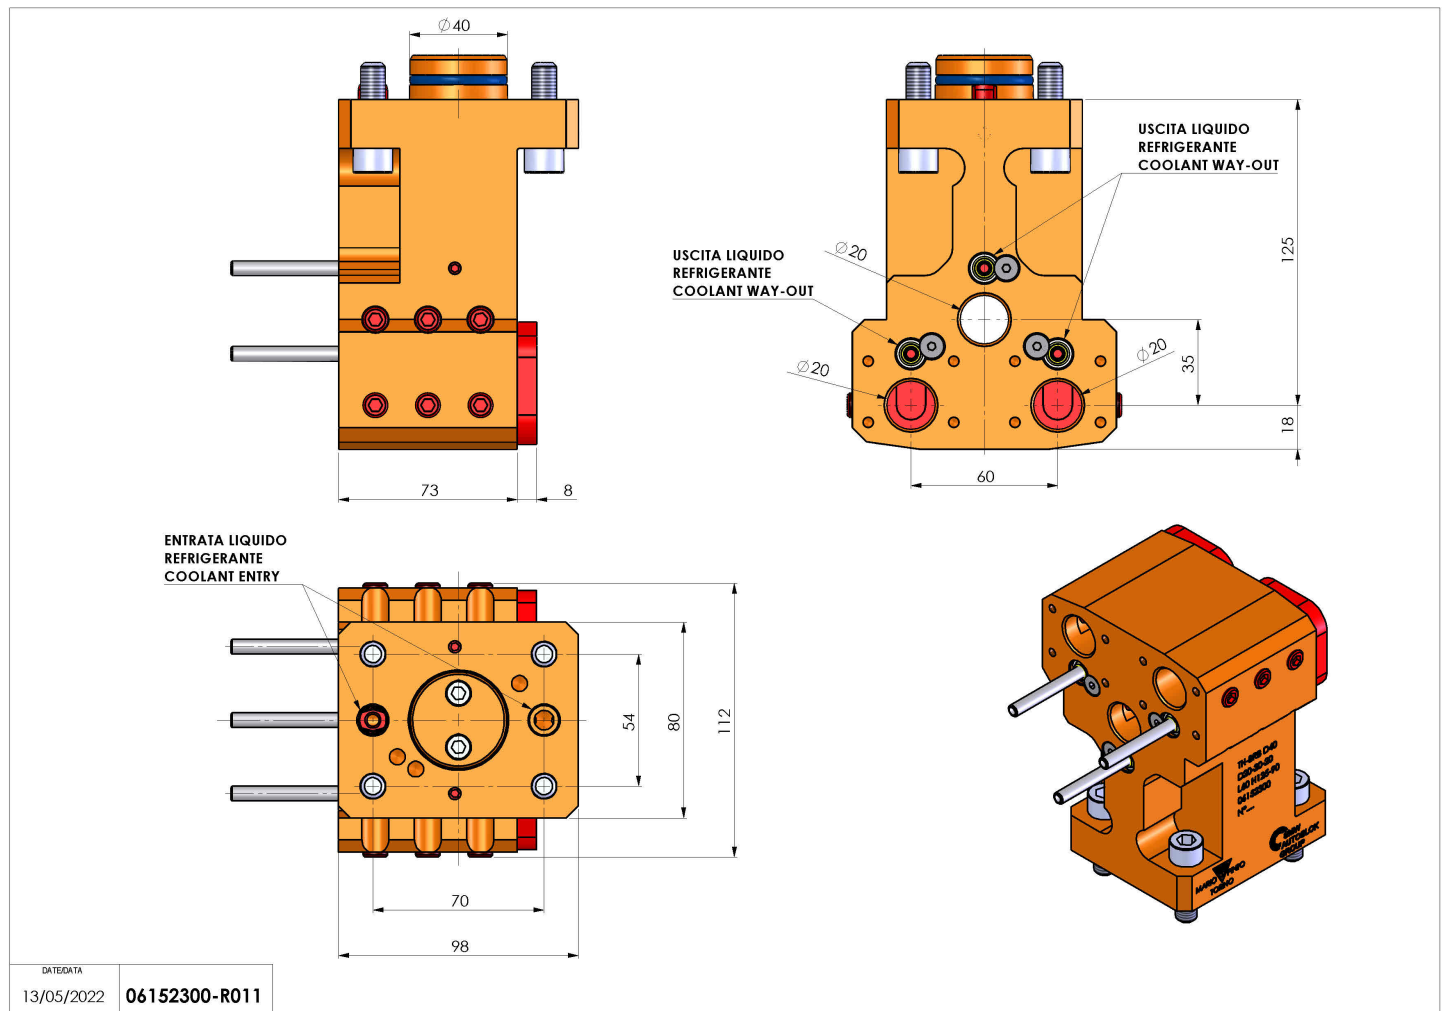

06152300 - TH-BRB D40 D20-20-20 L60 H125-90

Tipo	TH-BRB Portautensili statico portabareno
Attacco	GAMBO CILINDRICO 40
Uscita utensile	TH porta bareno 20
Raffreddamento	Refrigerazione esterna / interna
H [mm]	90 - 125

Accessori	N.D.
Note	N.D.
Note per il montaggio	Può avere delle limitazioni per alcune installazioni

Verificare sempre gli ingombri del portautensile in torretta

DATE/DATE: 13/05/2022
06152300-R011

Salvo modifiche tecniche