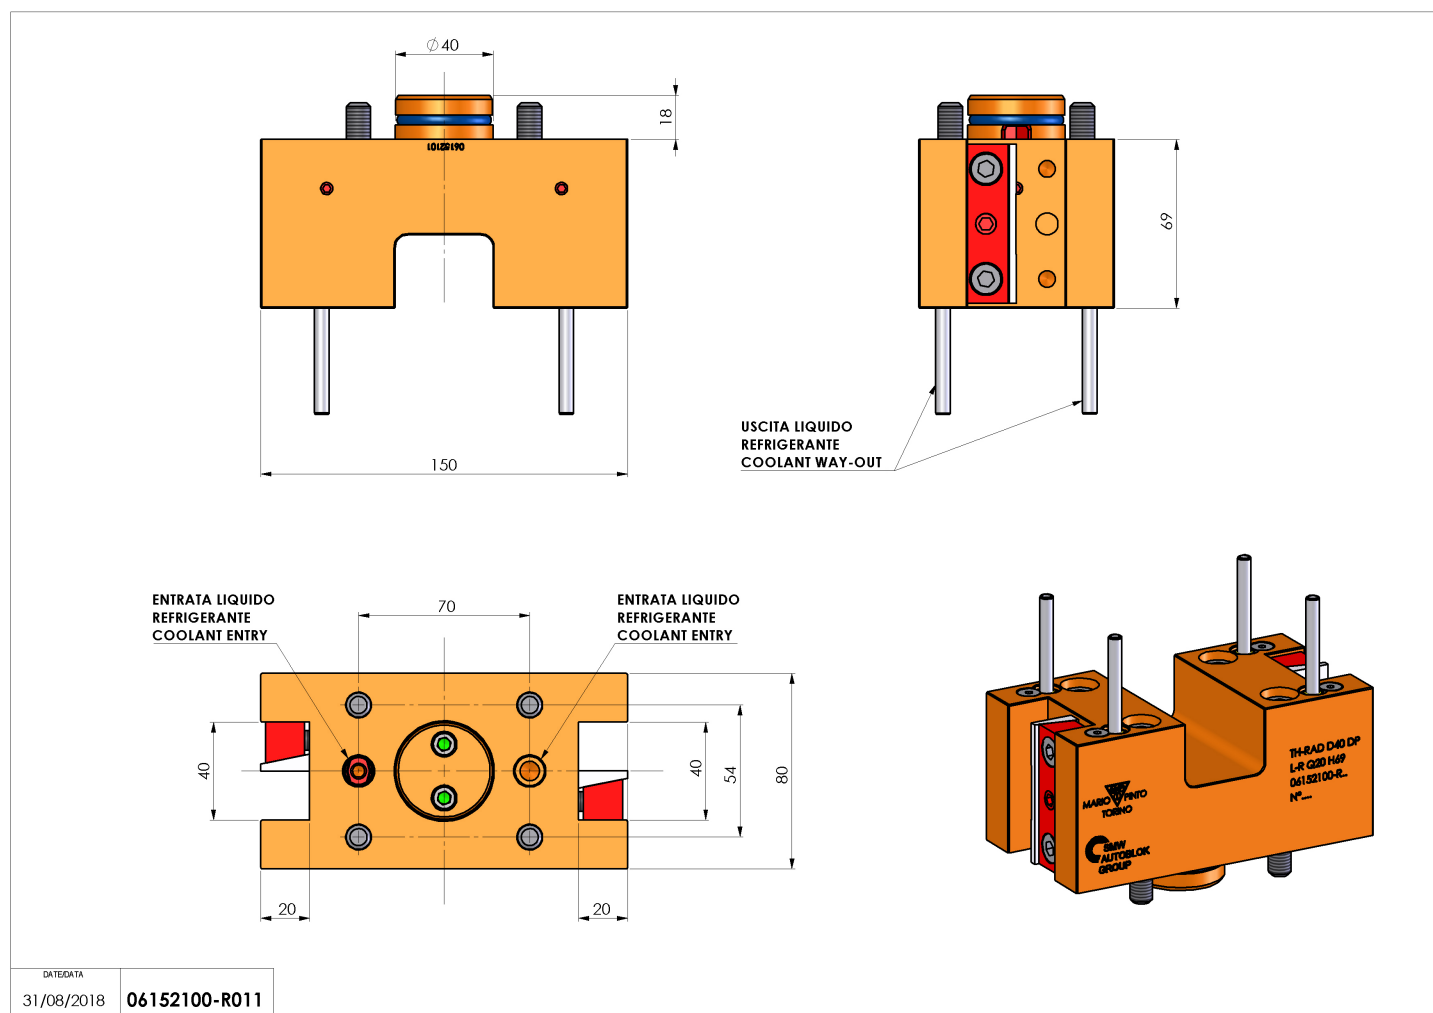

06152100 - TH-RAD D40 DP L-R Q20 H69

Tipo	TH-RAD Portautensili statico radiale
Attacco	GAMBO CILINDRICO 40
Uscita utensile	TH radiale 20x20
Raffreddamento	Refrigerazione esterna
H [mm]	69

Accessori	N.D.
Note	N.D.
Note per il montaggio	Può avere delle limitazioni per alcune installazioni

Verificare sempre gli ingombri del portautensile in torretta

DATE/DATE	31/08/2018	06152100-R011
-----------	------------	---------------

Salvo modifiche tecniche