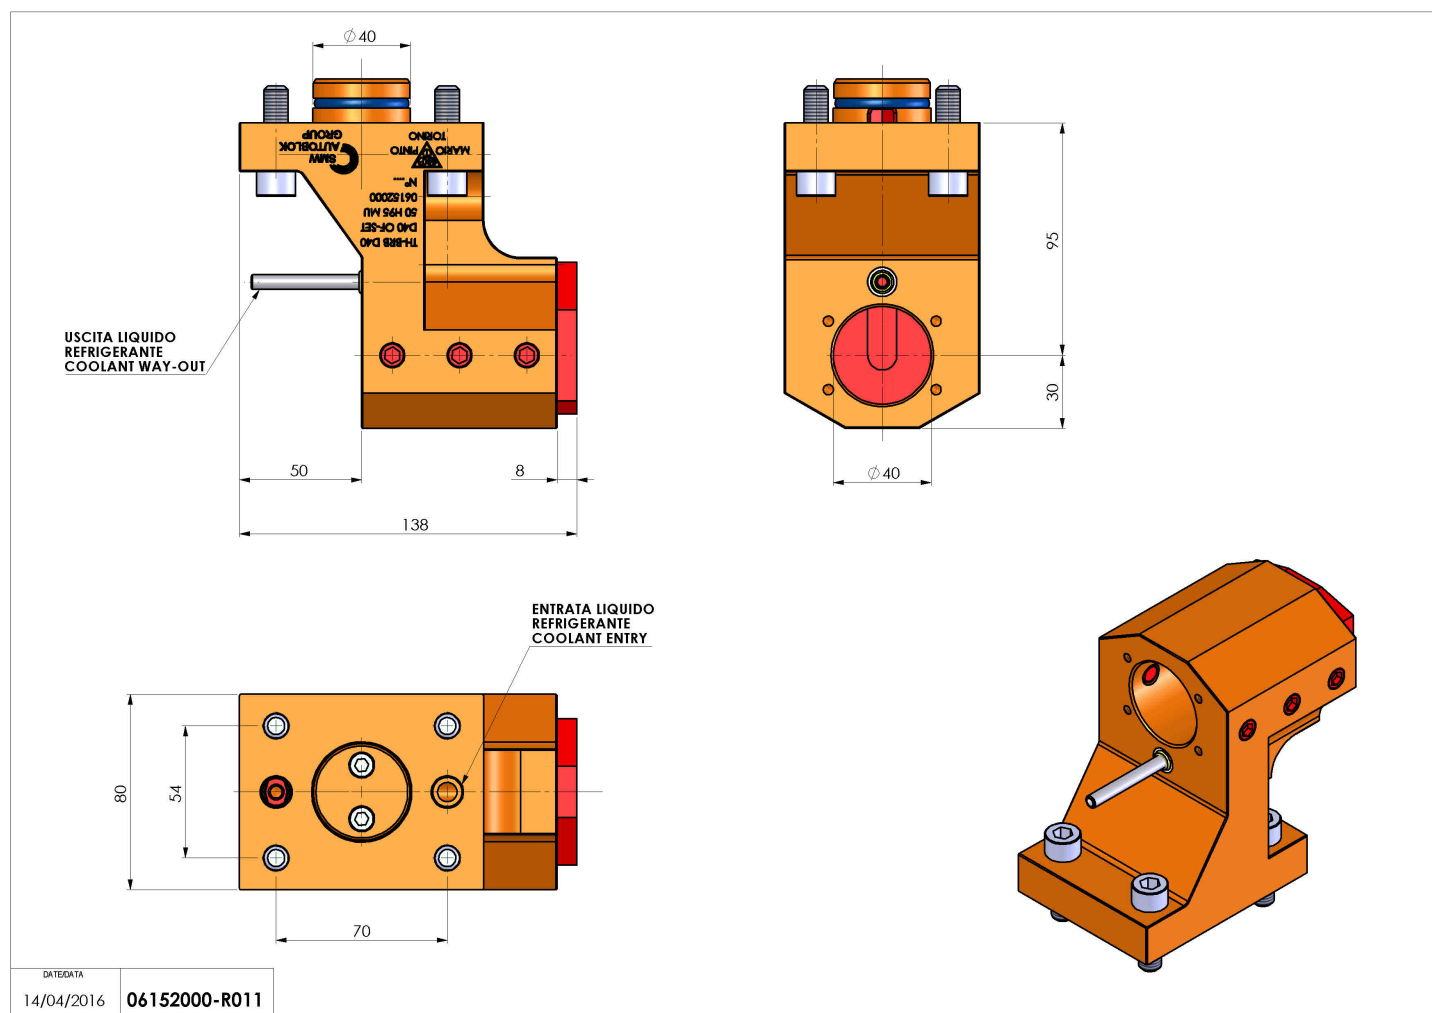

06152000 - TH-BRB D40 D40 OF-SET50 H95 MU

Tipo	TH-BRB Portautensili statico portabareno
Attacco	GAMBO CILINDRICO 40
Uscita utensile	TH porta bareno 40
Raffreddamento	Refrigerazione esterna / interna
H [mm]	95
Accessori	N.D.
Note	N.D.
Note per il montaggio	Può avere delle limitazioni per alcune installazioni

Verificare sempre gli ingombri del portautensile in torretta

Salvo modifiche tecniche