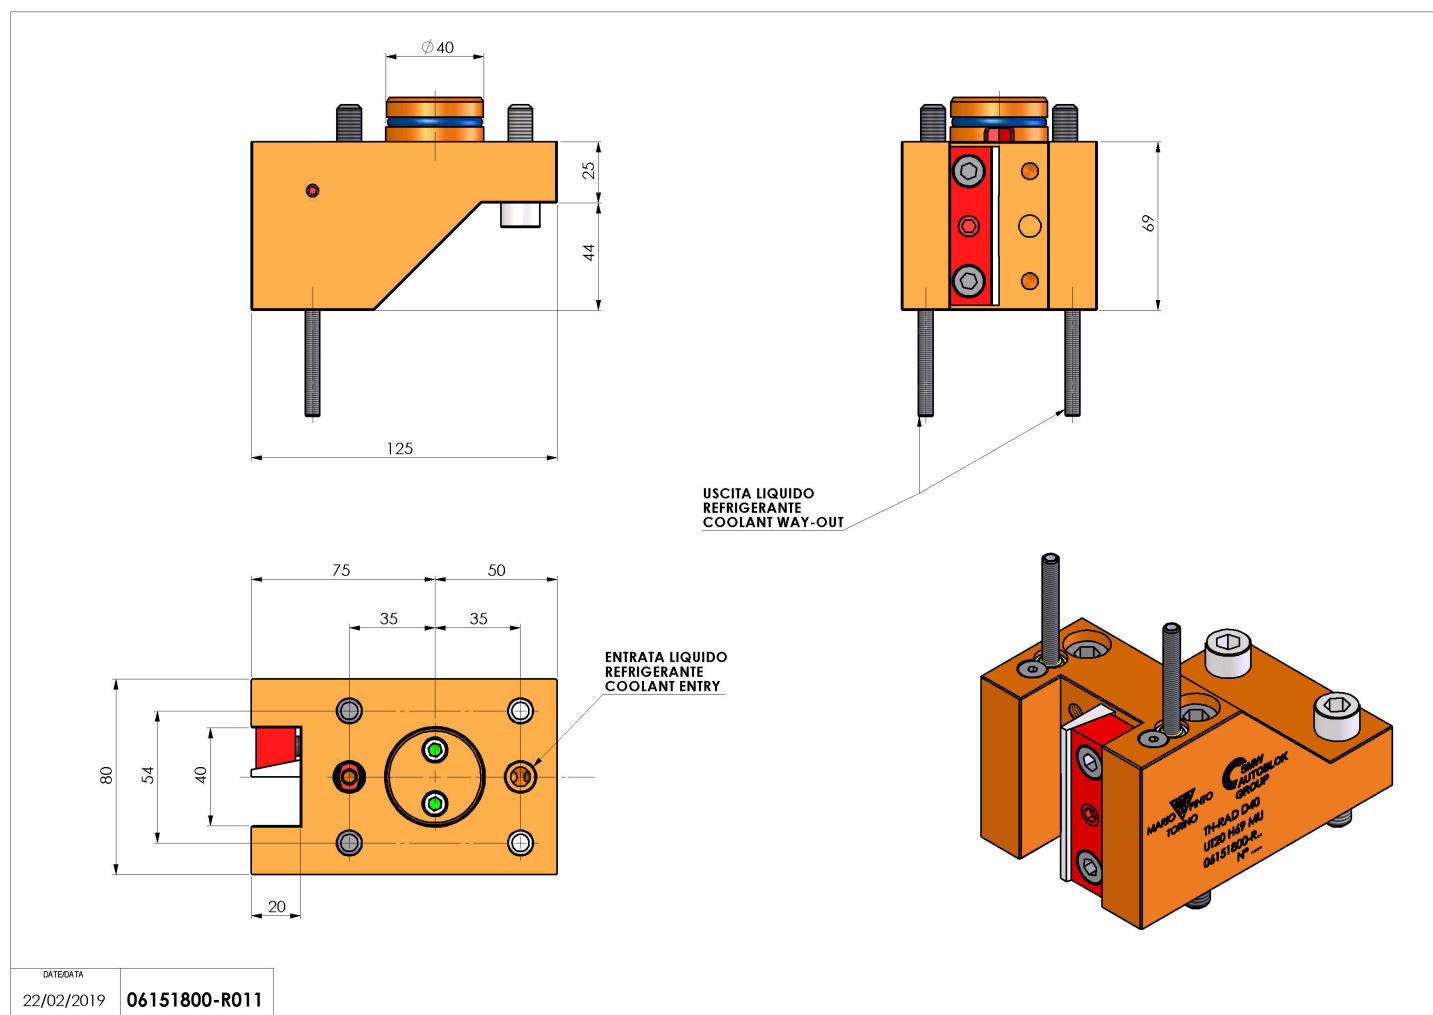

## 06151800 - TH-RAD D40 UT20 H69 MU

<b>Tipo</b>	TH-RAD Portautensili statico radiale
<b>Attacco</b>	GAMBO CILINDRICO 40
<b>Uscita utensile</b>	TH radiale 20x20
<b>Raffreddamento</b>	Refrigerazione esterna
<b>H [mm]</b>	69

<b>Accessori</b>	N.D.
<b>Note</b>	N.D.
<b>Note per il montaggio</b>	Può avere delle limitazioni per alcune installazioni

Verificare sempre gli ingombri del portautensile in torretta

Salvo modifiche tecniche