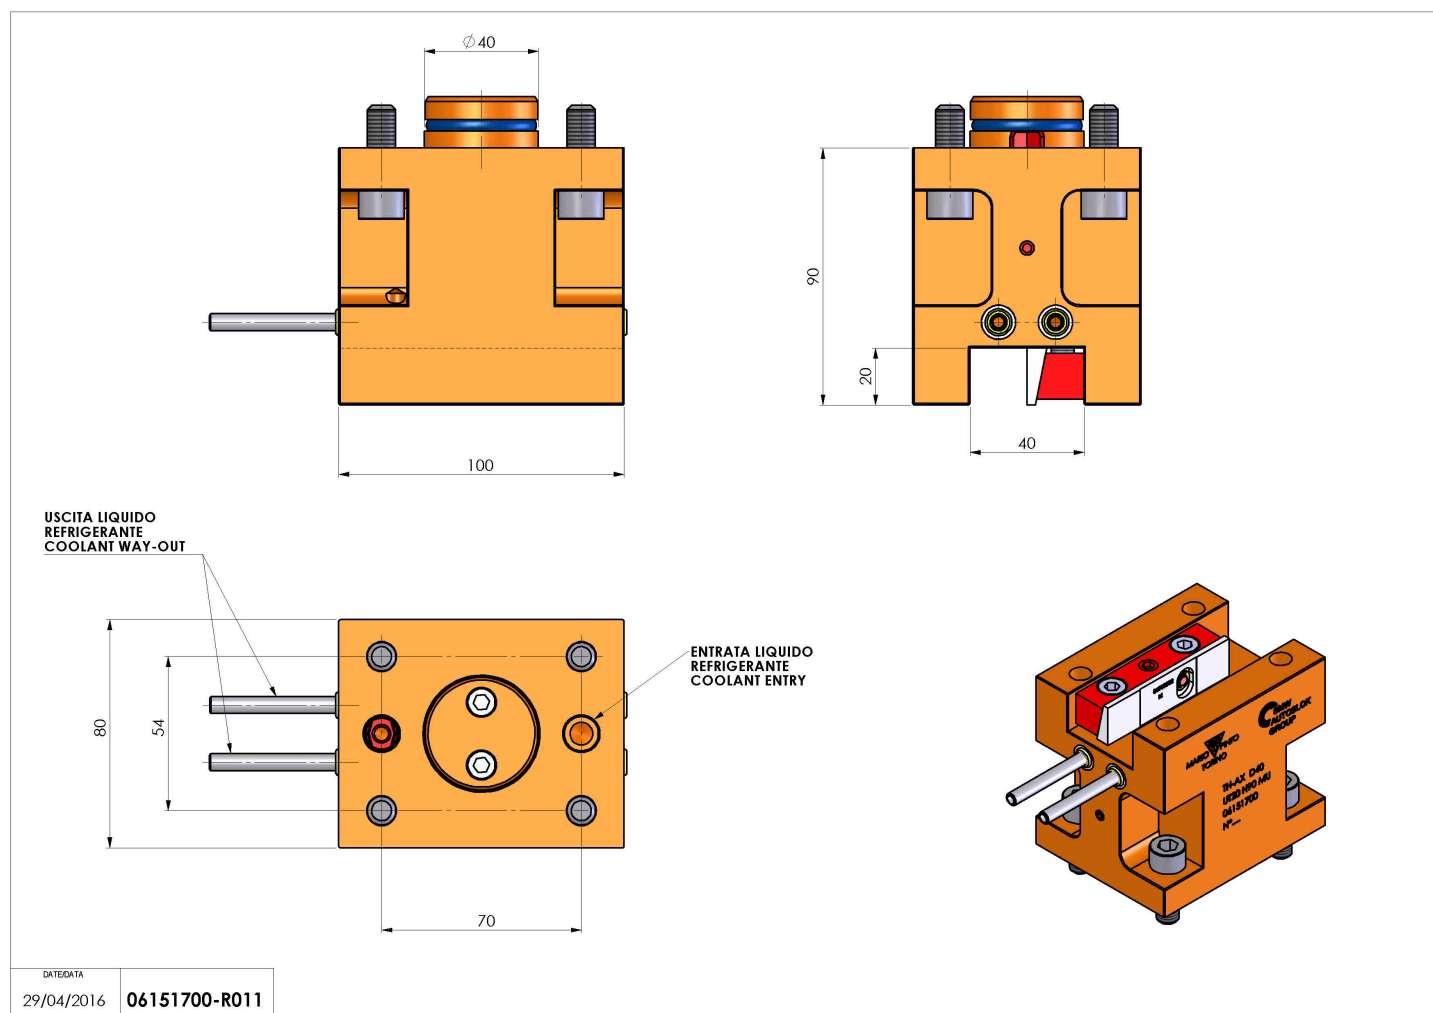

06151700 - TH-AX D40 UT20 H90 MU

Tipo	TH-AX Portautensili statico assiale
Attacco	GAMBO CILINDRICO 40
Uscita utensile	TH assiale 20x20
Raffreddamento	Refrigerazione esterna
H [mm]	90

Accessori	N.D.
Note	N.D.
Note per il montaggio	Può avere delle limitazioni per alcune installazioni

Verificare sempre gli ingombri del portautensile in torretta

Salvo modifiche tecniche

DATE/DATE
29/04/2016 06151700-R011