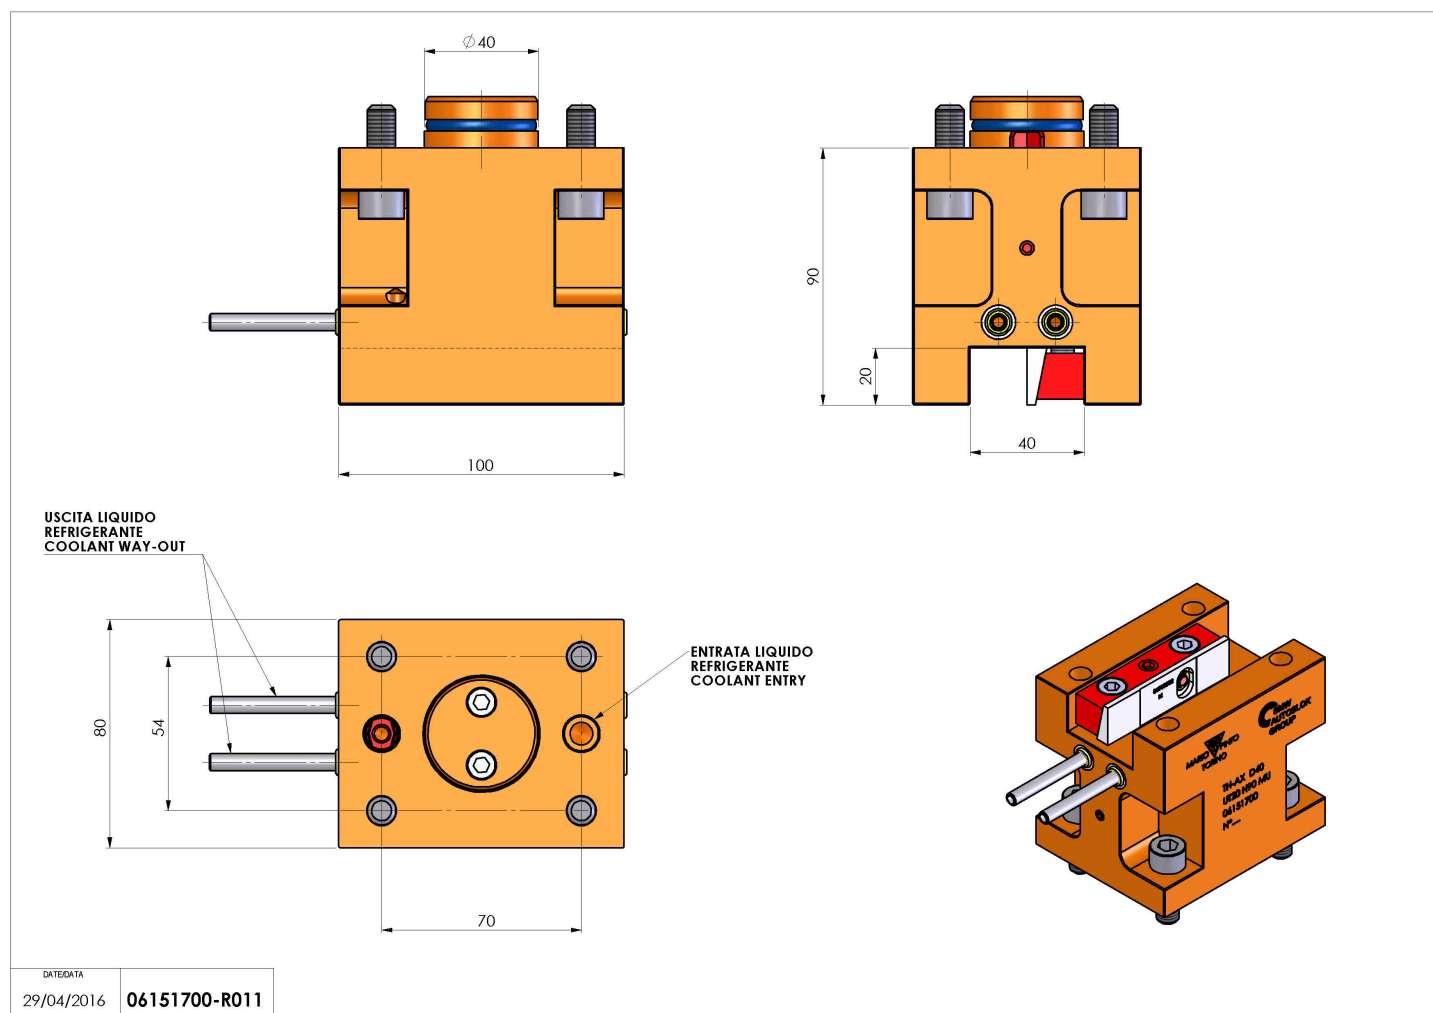

## 06151700 - TH-AX D40 UT20 H90 MU

<b>Tipo</b>	TH-AX Portautensili statico assiale
<b>Attacco</b>	GAMBO CILINDRICO 40
<b>Uscita utensile</b>	TH assiale 20x20
<b>Raffreddamento</b>	Refrigerazione esterna
<b>H [mm]</b>	90

<b>Accessori</b>	N.D.
<b>Note</b>	N.D.
<b>Note per il montaggio</b>	Può avere delle limitazioni per alcune installazioni

Verificare sempre gli ingombri del portautensile in torretta

Salvo modifiche tecniche