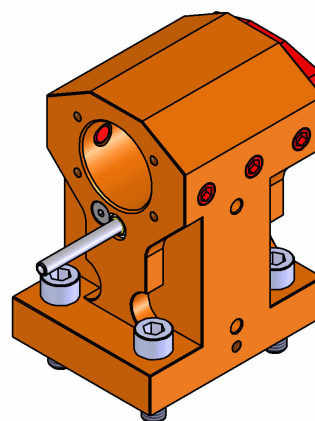

06151600 - TH-BRB D40 D40 H95 MU

Tipo	TH-BRB Portautensili statico portabareno
Attacco	GAMBO CILINDRICO 40
Uscita utensile	TH porta bareno 40
Raffreddamento	Refrigerazione esterna / interna
H [mm]	95

Accessori	N.D.
Note	N.D.
Note per il montaggio	Può avere delle limitazioni per alcune installazioni

Verificare sempre gli ingombri del portautensile in torretta

Salvo modifiche tecniche

DATE/DATE	06151600-R011
25/02/2019	