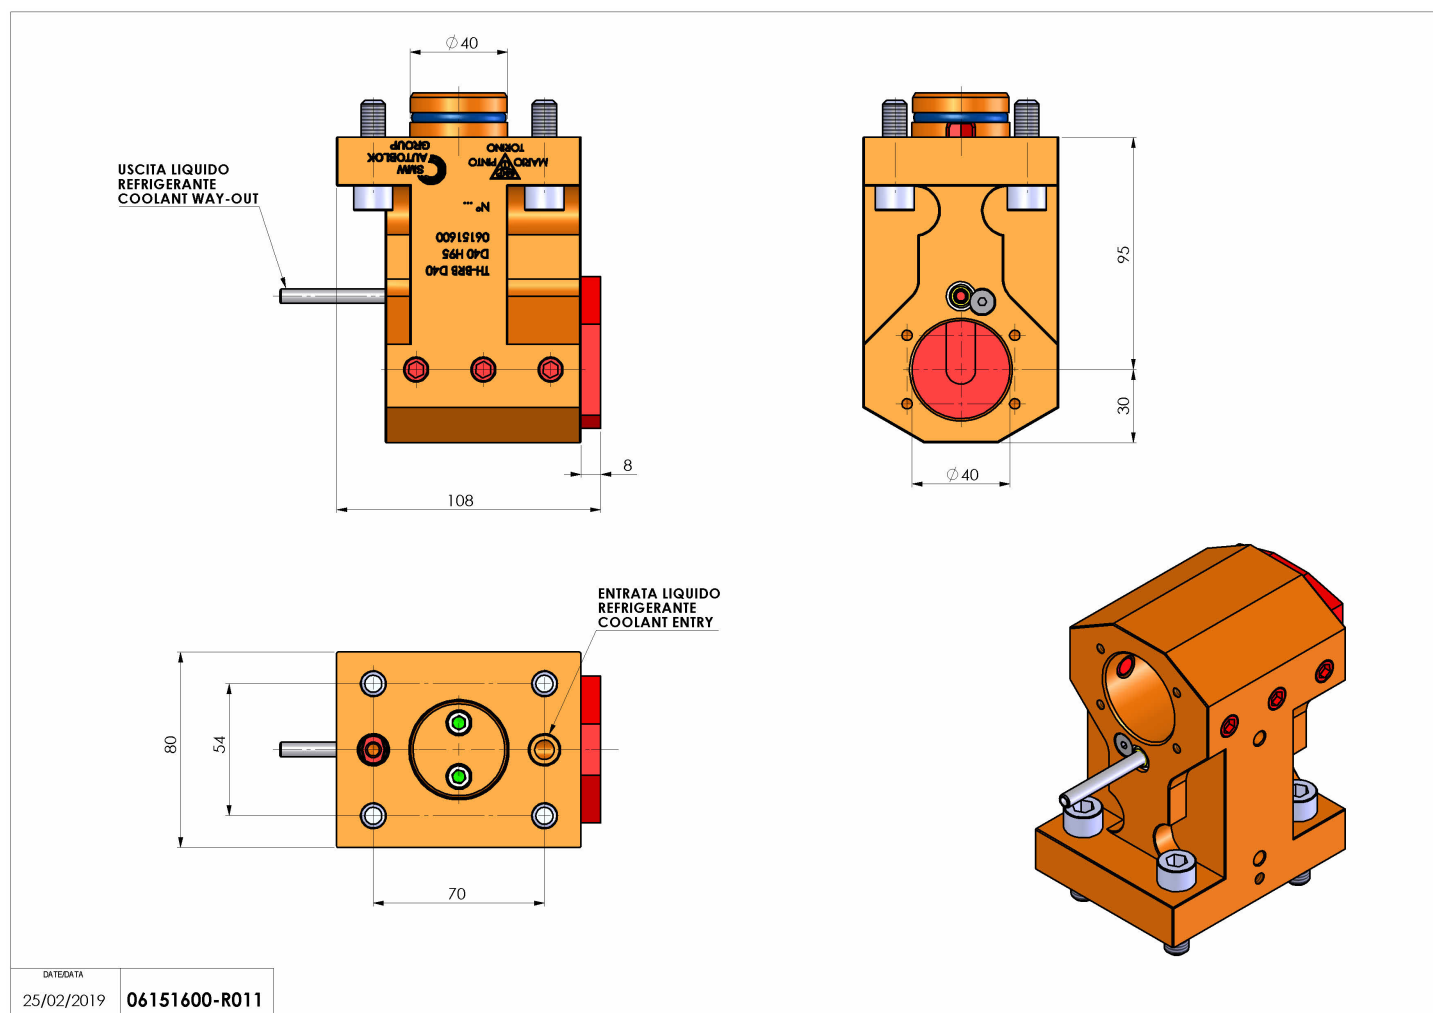

06151600 - TH-BRB D40 D40 H95 MU

Tipo	TH-BRB Portautensili statico portabareno
Attacco	GAMBO CILINDRICO 40
Uscita utensile	TH porta bareno 40
Raffreddamento	Refrigerazione esterna / interna
H [mm]	95

Accessori	N.D.
Note	N.D.
Note per il montaggio	Può avere delle limitazioni per alcune installazioni

Verificare sempre gli ingombri del portautensile in torretta

Salvo modifiche tecniche

DATE/DATE	06151600-R011
25/02/2019	