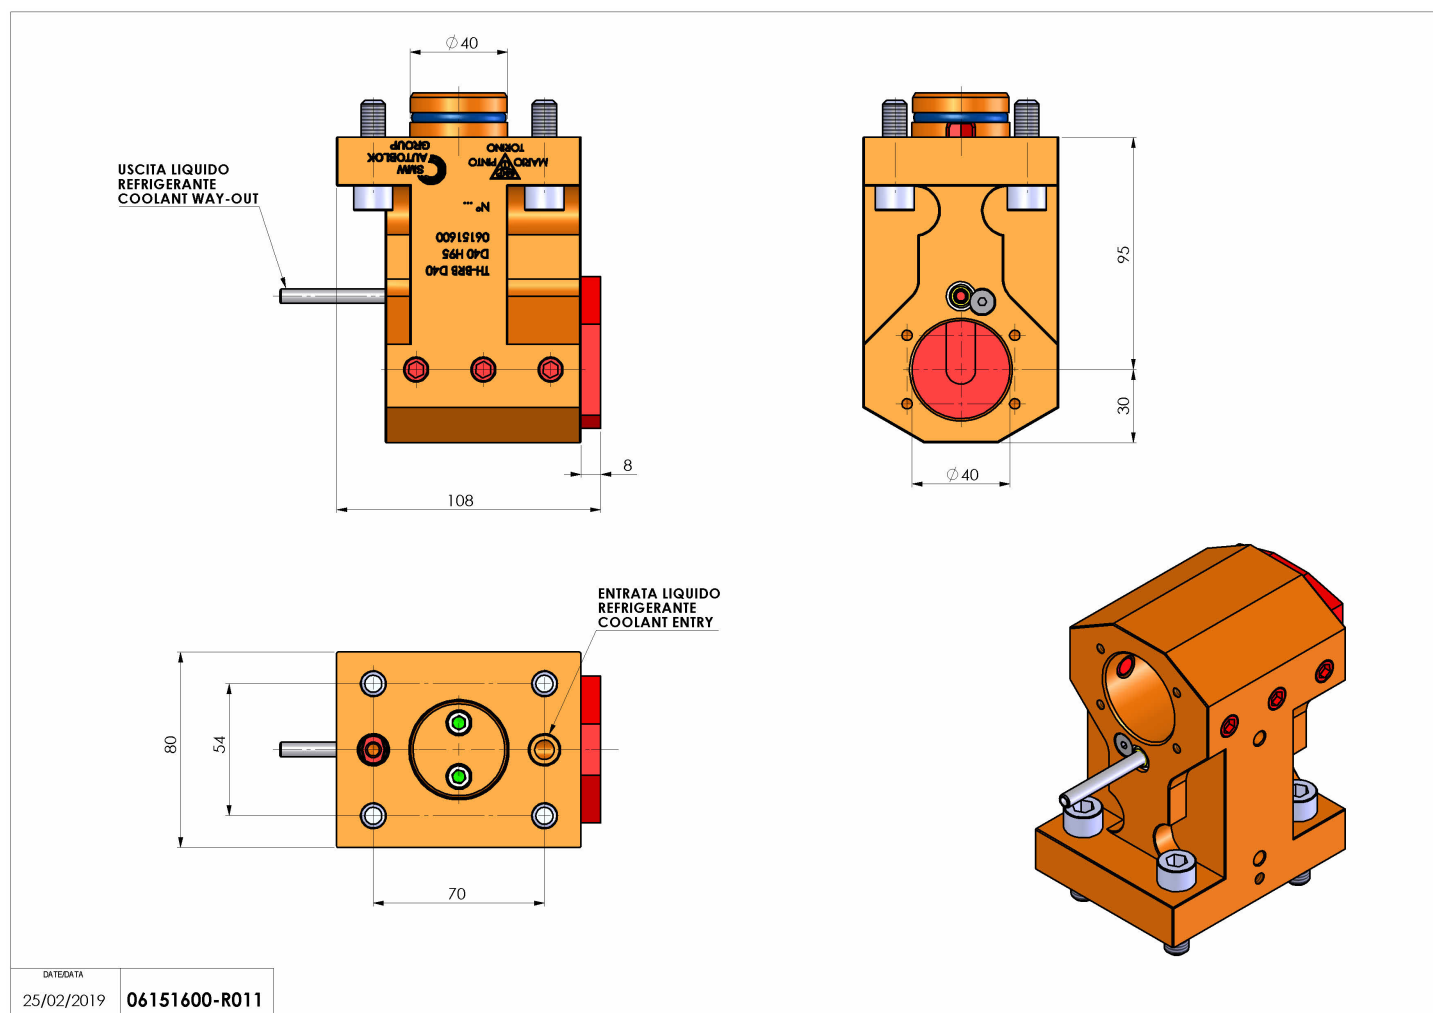

06151600 - TH-BRB D40 D40 H95 MU

Tipo	TH-BRB Portautensili statico portabareno
Attacco	GAMBO CILINDRICO 40
Uscita utensile	TH porta bareno 40
Raffreddamento	Refrigerazione esterna / interna
H [mm]	95

Accessori	N.D.
Note	N.D.
Note per il montaggio	Può avere delle limitazioni per alcune installazioni

Verificare sempre gli ingombri del portautensile in torretta

Salvo modifiche tecniche