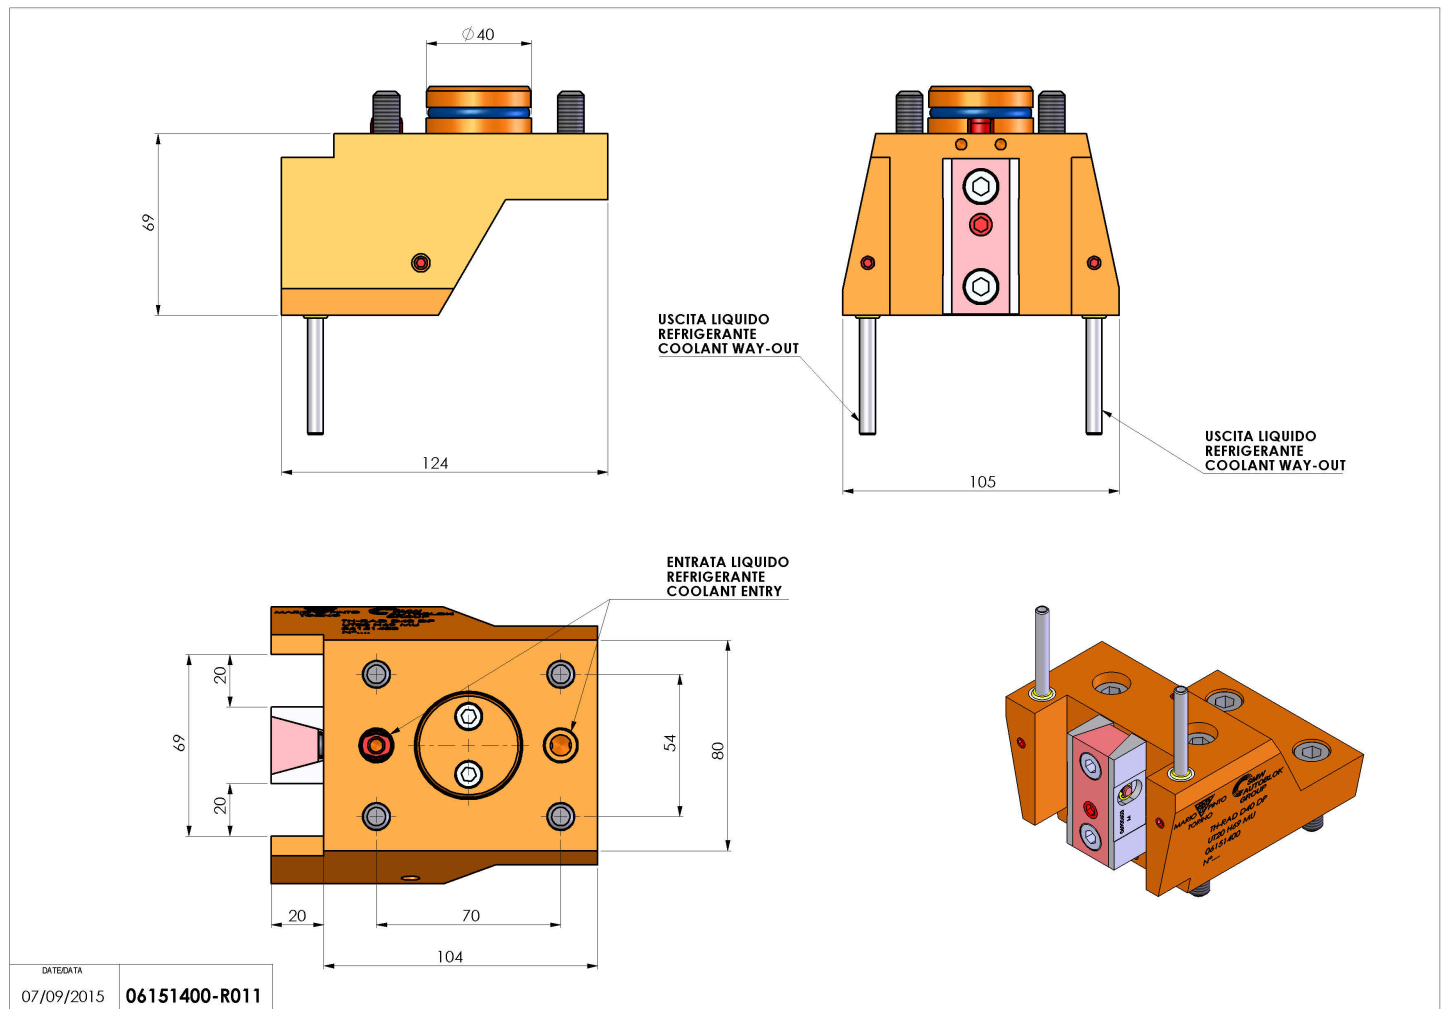

06151400 - TH-RAD D40 DP UT20 H69 MU

Tipo	TH-RAD Portautensili statico radiale
Attacco	GAMBO CILINDRICO 40
Uscita utensile	TH radiale 20x20
Raffreddamento	Refrigerazione esterna
H [mm]	69

Accessori	N.D.
Note	N.D.
Note per il montaggio	Può avere delle limitazioni per alcune installazioni

Verificare sempre gli ingombri del portautensile in torretta

Salvo modifiche tecniche