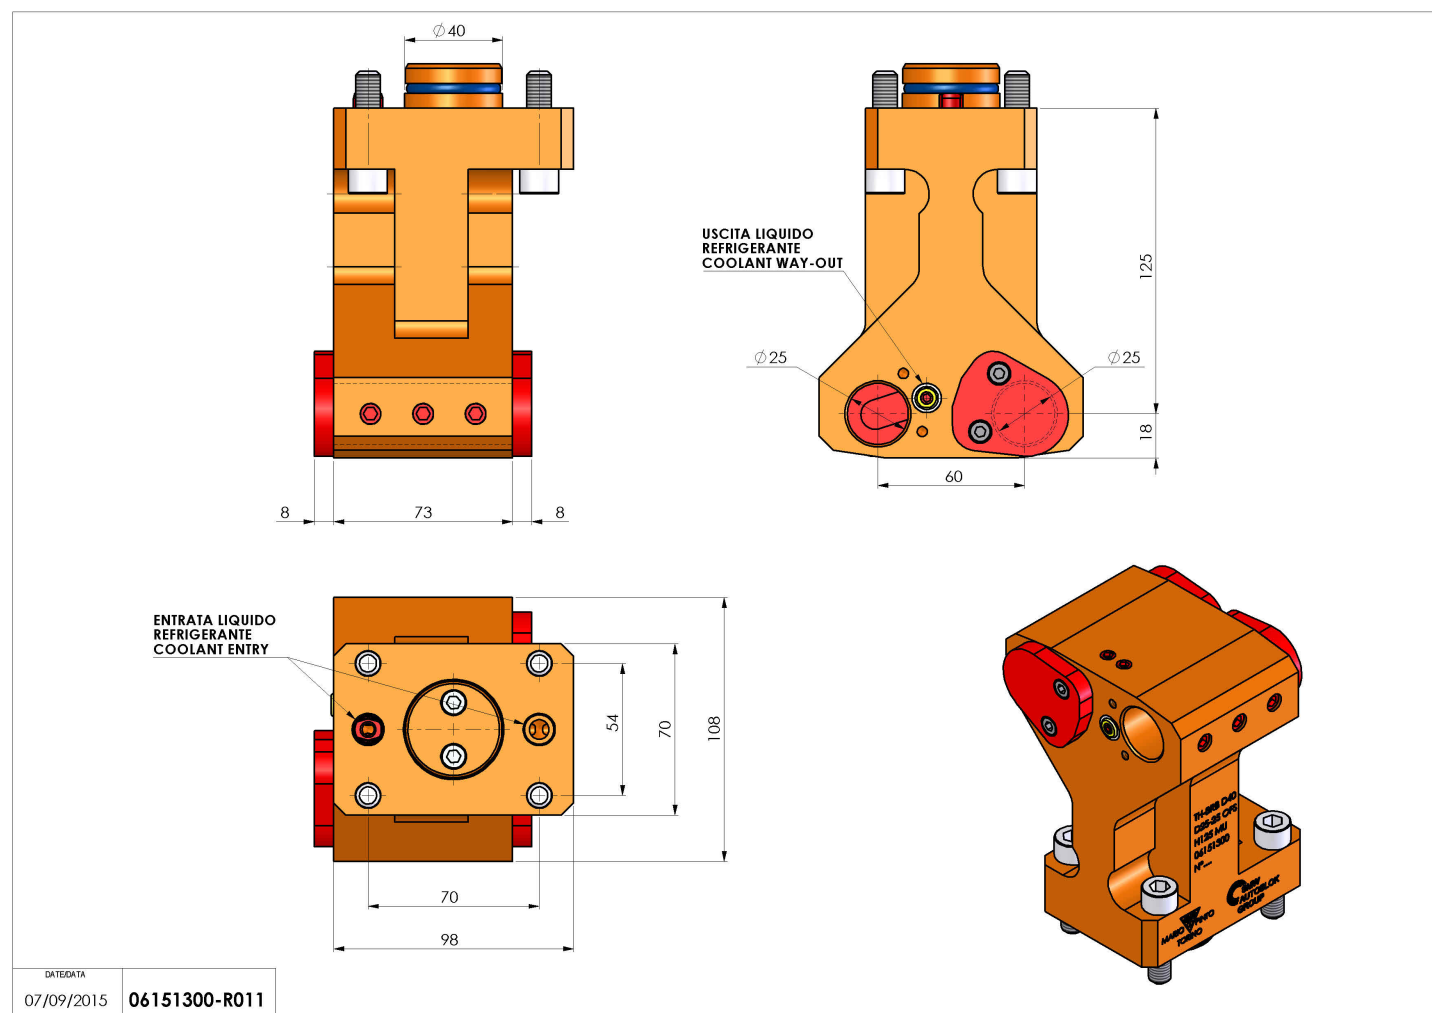

06151300 - TH-BRB D40 D25-25 L60 H125 MU

Tipo	TH-BRB Portautensili statico portabareno
Attacco	GAMBO CILINDRICO 40
Uscita utensile	TH porta bareno 25
Raffreddamento	Refrigerazione esterna / interna
H [mm]	125

Accessori	N.D.
Note	N.D.
Note per il montaggio	Può avere delle limitazioni per alcune installazioni

Verificare sempre gli ingombri del portautensile in torretta

Salvo modifiche tecniche

DATE DATA
07/09/2015 06151300-R011