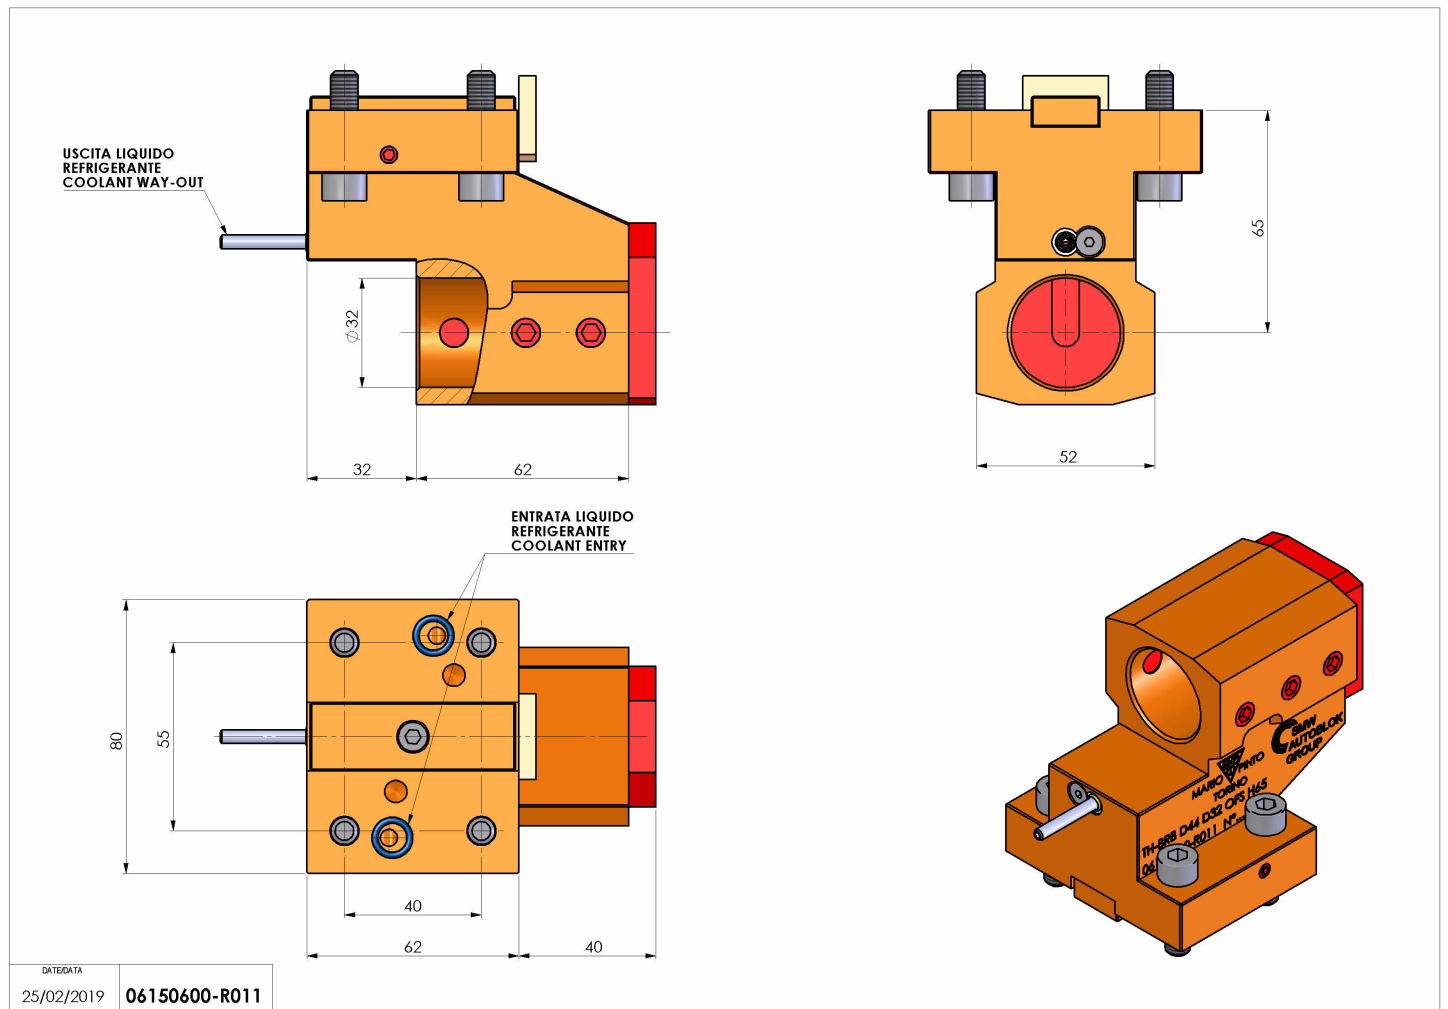

06150600 - TH-BRB D44 D32 OFS H65

| | |
|------------------------------|--|
| Tipo | TH-BRB Portautensili statico portabareno |
| Attacco | GAMBO CILINDRICO 44 |
| Uscita utensile | TH porta bareno 32 |
| Raffreddamento | Refrigerazione esterna / interna |
| H [mm] | 65 |
| Accessori | N.D. |
| Note | N.D. |
| Note per il montaggio | Può avere delle limitazioni per alcune installazioni |

Verificare sempre gli ingombri del portautensile in torretta

Salvo modifiche tecniche