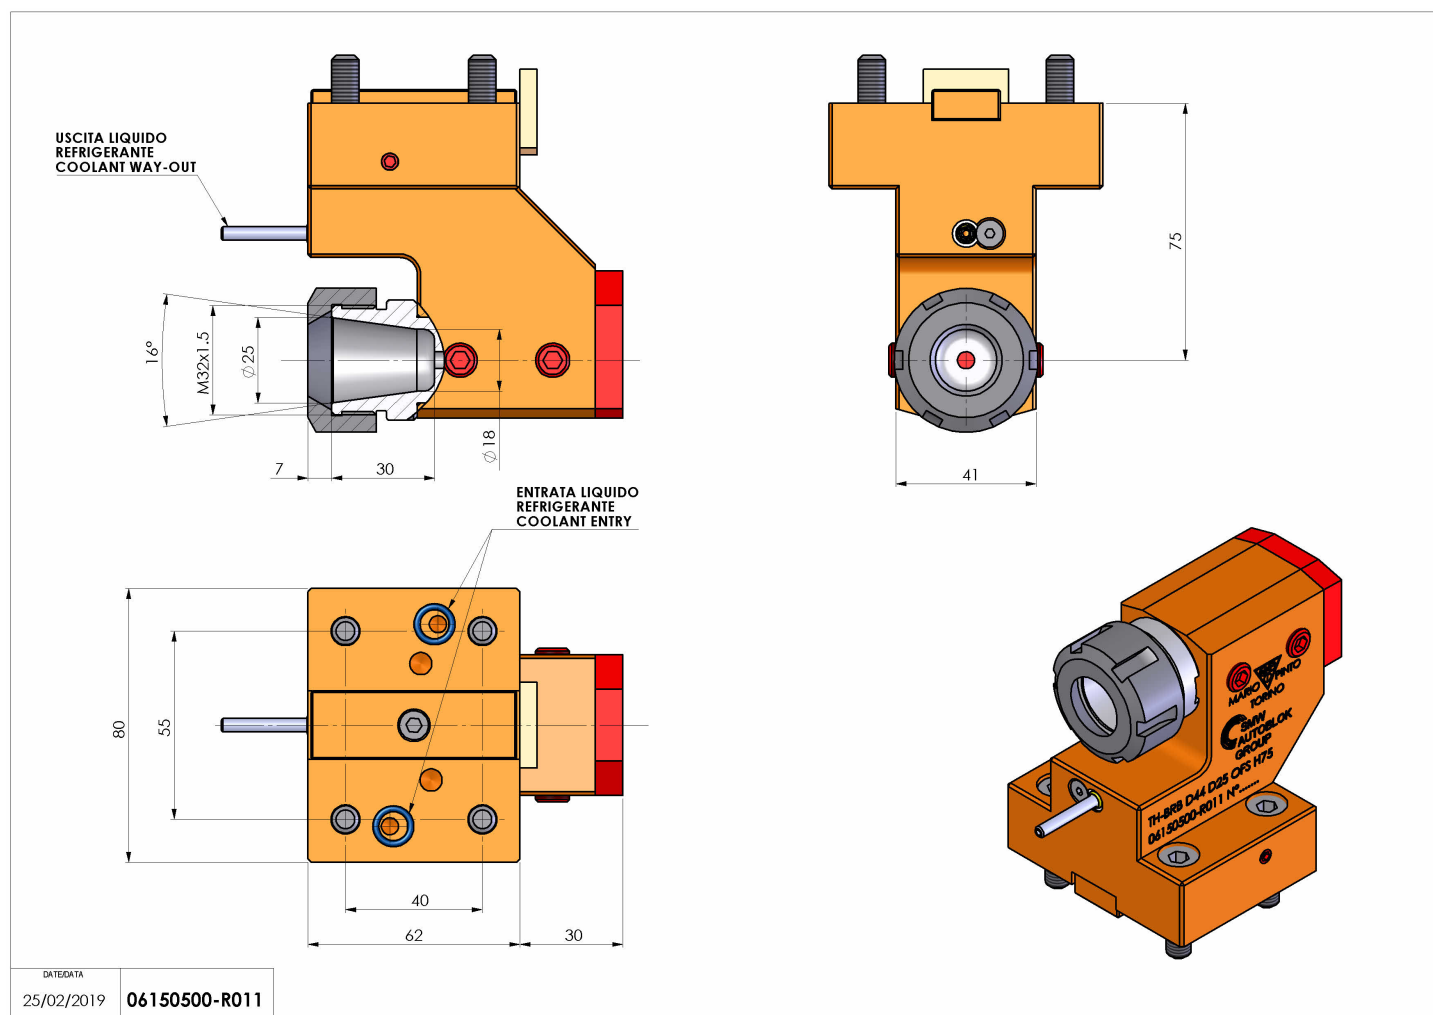

06150500 - TH-BRB D44 D25 OFS H75

Tipo	TH-BRB Portautensili statico portabareno
Attacco	GAMBO CILINDRICO 44
Uscita utensile	Porta bareno 25 - pinza ER25
Raffreddamento	Refrigerazione esterna / interna
H [mm]	75
Accessori	N.D.
Note	N.D.
Note per il montaggio	Può avere delle limitazioni per alcune installazioni

Verificare sempre gli ingombri del portautensile in torretta

DATE/DATE	06150500-R011
25/02/2019	

Salvo modifiche tecniche