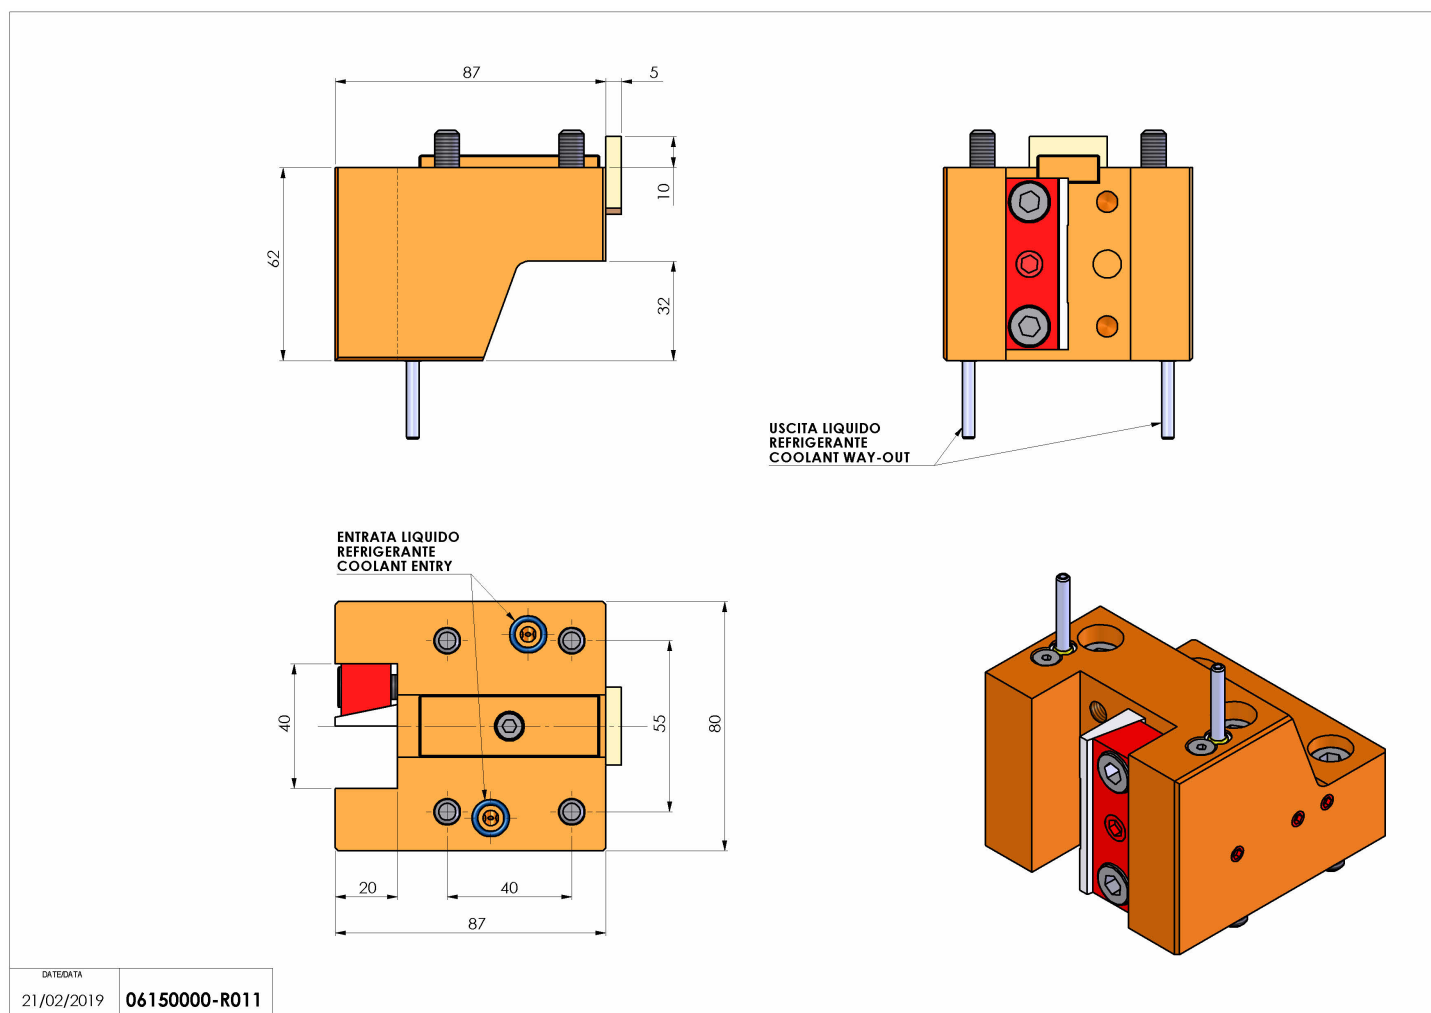

## 06150000 - TH-RAD UT20 H62 CN MU

<b>Tipo</b>	TH-RAD Portautensili statico radiale
<b>Attacco</b>	GAMBO CILINDRICO 44
<b>Uscita utensile</b>	TH radiale 20x20
<b>Raffreddamento</b>	Refrigerazione esterna
<b>H [mm]</b>	62

<b>Accessori</b>	N.D.
<b>Note</b>	N.D.
<b>Note per il montaggio</b>	Può avere delle limitazioni per alcune installazioni

Verificare sempre gli ingombri del portautensile in torretta

DATE/DATE

21/02/2019

06150000-R011