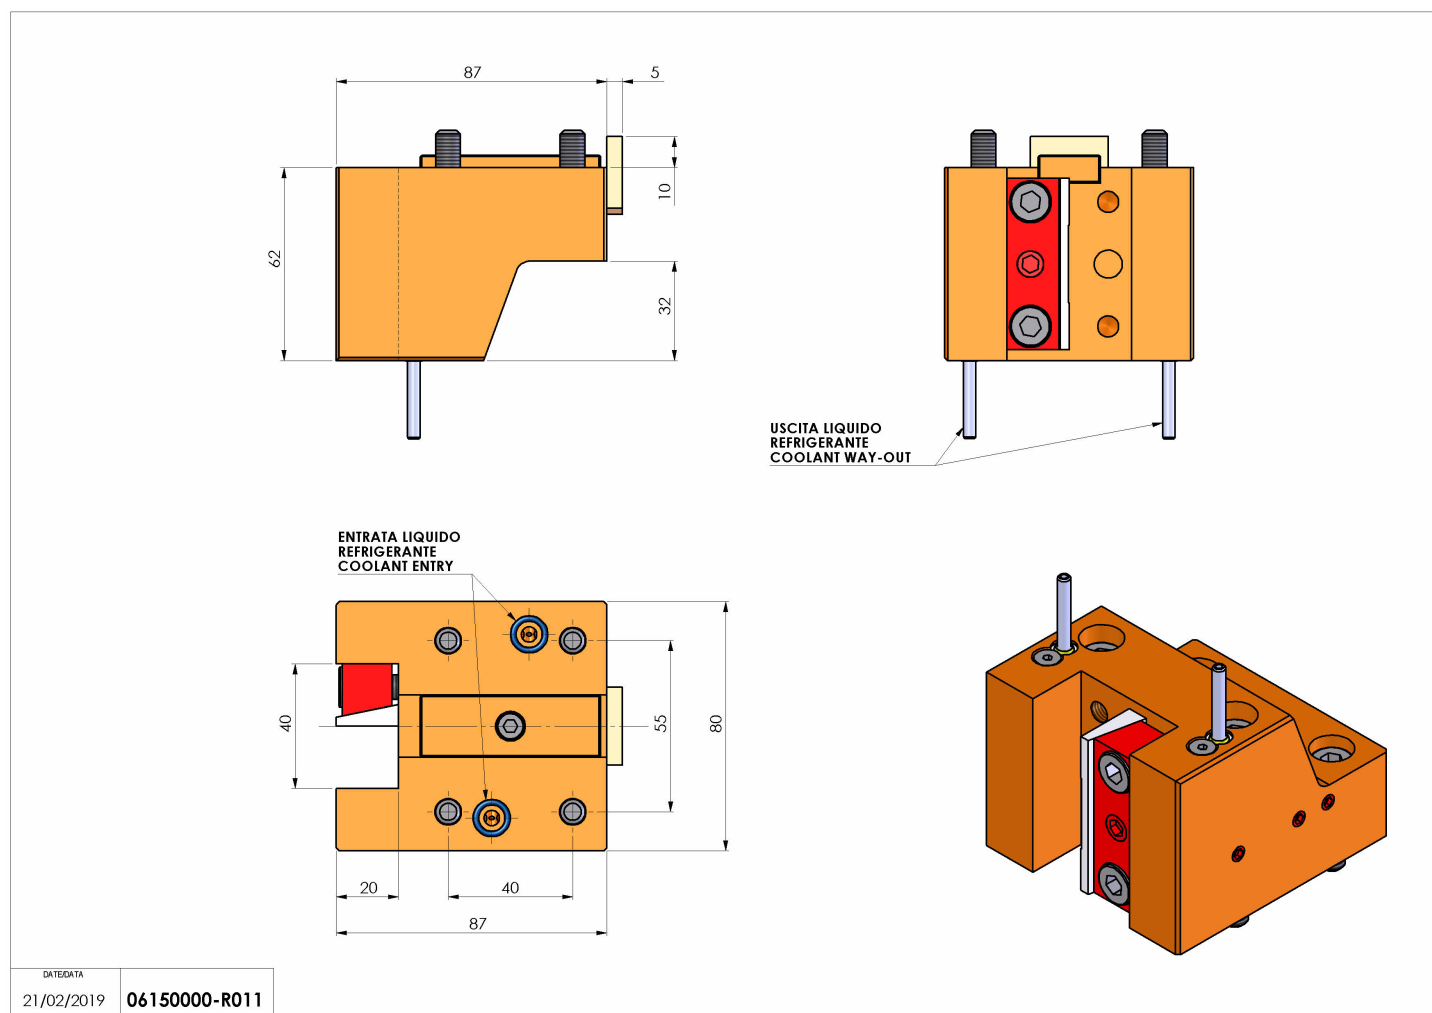

## 06150000 - TH-RAD UT20 H62 CN MU

<b>Tipo</b>	TH-RAD Portautensili statico radiale
<b>Attacco</b>	GAMBO CILINDRICO 44
<b>Uscita utensile</b>	TH radiale 20x20
<b>Raffreddamento</b>	Refrigerazione esterna
<b>H [mm]</b>	62

<b>Accessori</b>	N.D.
<b>Note</b>	N.D.
<b>Note per il montaggio</b>	Può avere delle limitazioni per alcune installazioni

Verificare sempre gli ingombri del portautensile in torretta

Salvo modifiche tecniche