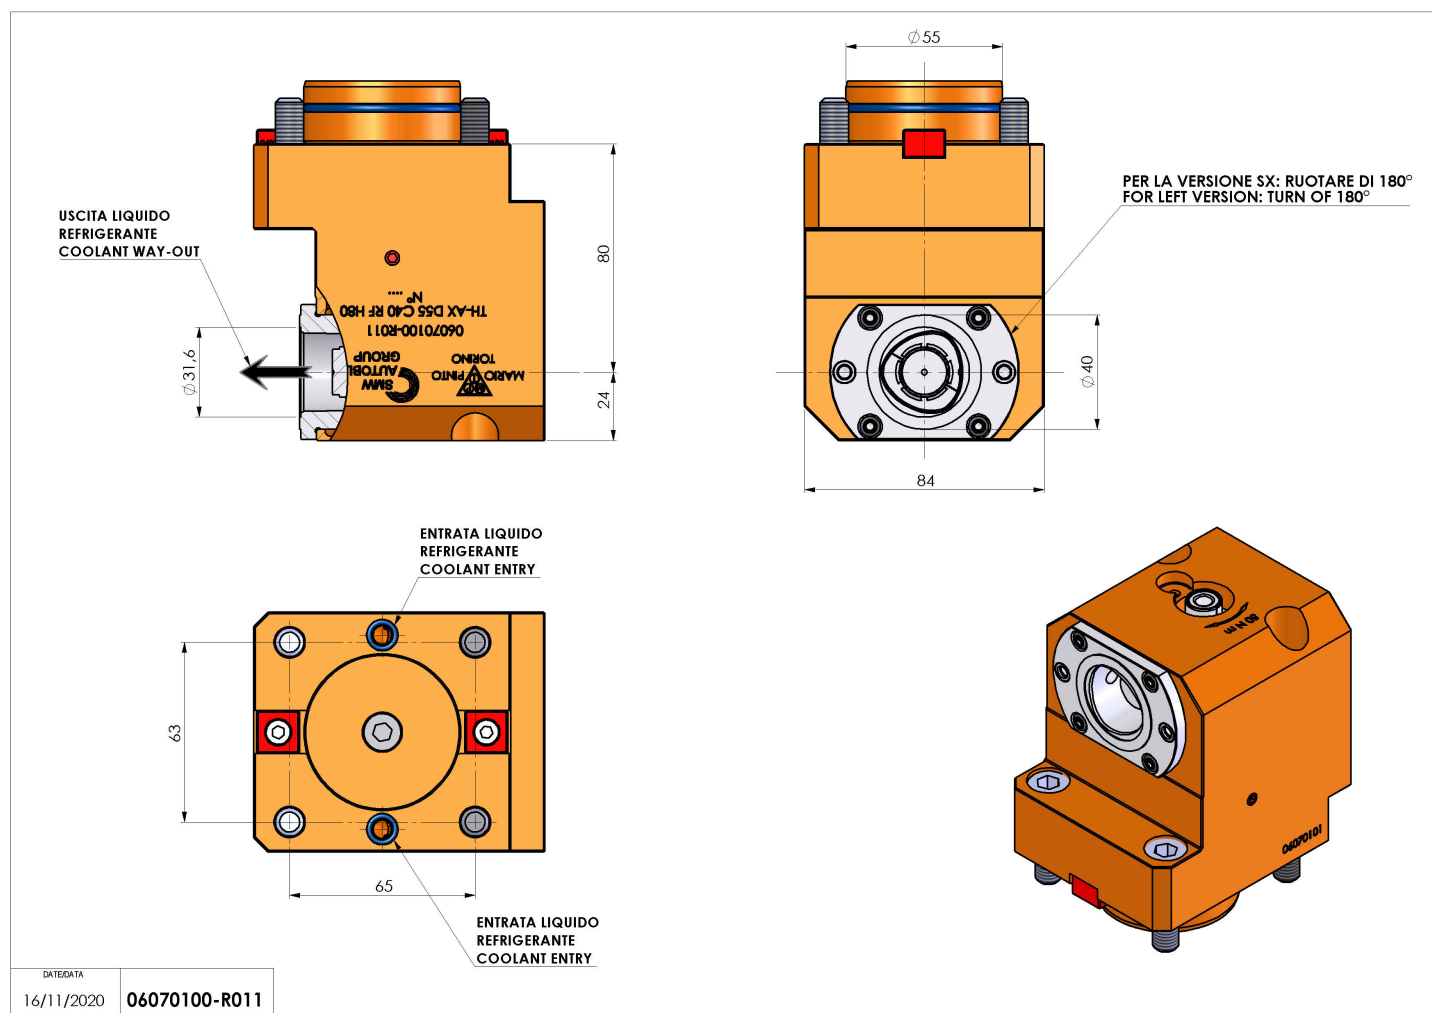

## 06070100 - TH-AX D55 C40 H80 RF

<b>Tipo</b>	TH-AX Portautensili statico assiale
<b>Attacco</b>	GAMBO CILINDRICO 55
<b>Uscita utensile</b>	Uscita poligonale C40 ISO 26623-1
<b>Raffreddamento</b>	Refrigerazione interna
<b>H [mm]</b>	80
<b>Accessori</b>	N.D.
<b>Note</b>	N.D.
<b>Note per il montaggio</b>	Può avere delle limitazioni per alcune installazioni

Verificare sempre gli ingombri del portautensile in torretta

Salvo modifiche tecniche