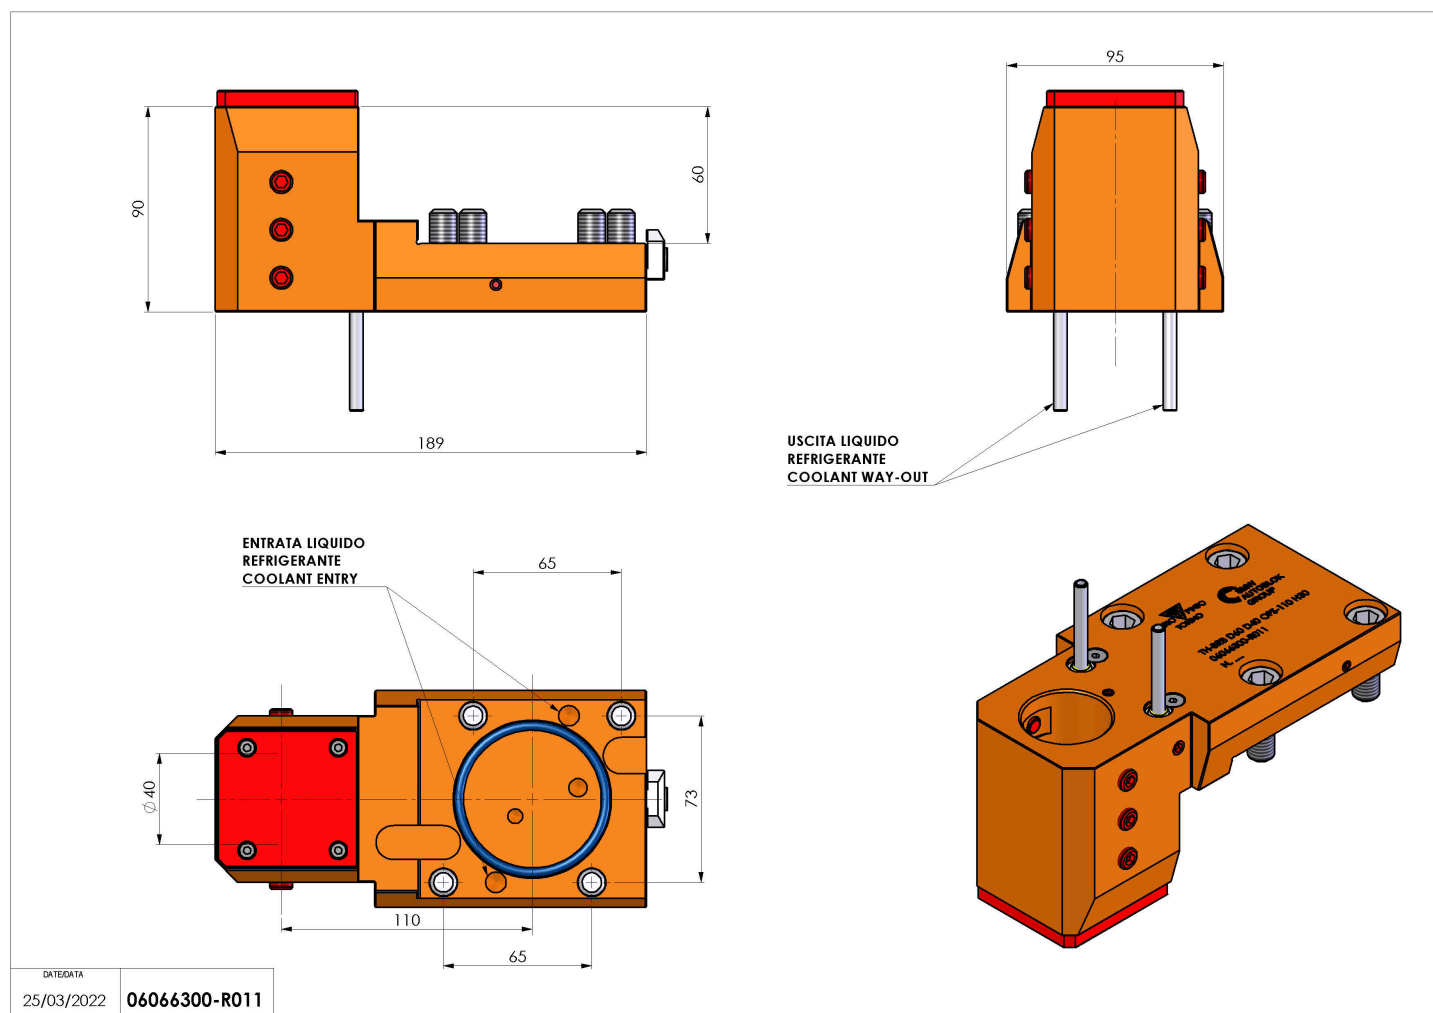

06066300 - TH-BRB D60D40 OFS-110 H30

Tipo	TH-BRB Portautensili statico portabareno
Attacco	GAMBO CILINDRICO 60
Uscita utensile	TH porta bareno 40
Raffreddamento	Refrigerazione esterna
H [mm]	30
Accessori	N.D.
Note	N.D.
Note per il montaggio	Può avere delle limitazioni per alcune installazioni

Verificare sempre gli ingombri del portautensile in torretta

Salvo modifiche tecniche

DATE/ATA
25/03/2022 06066300-R011