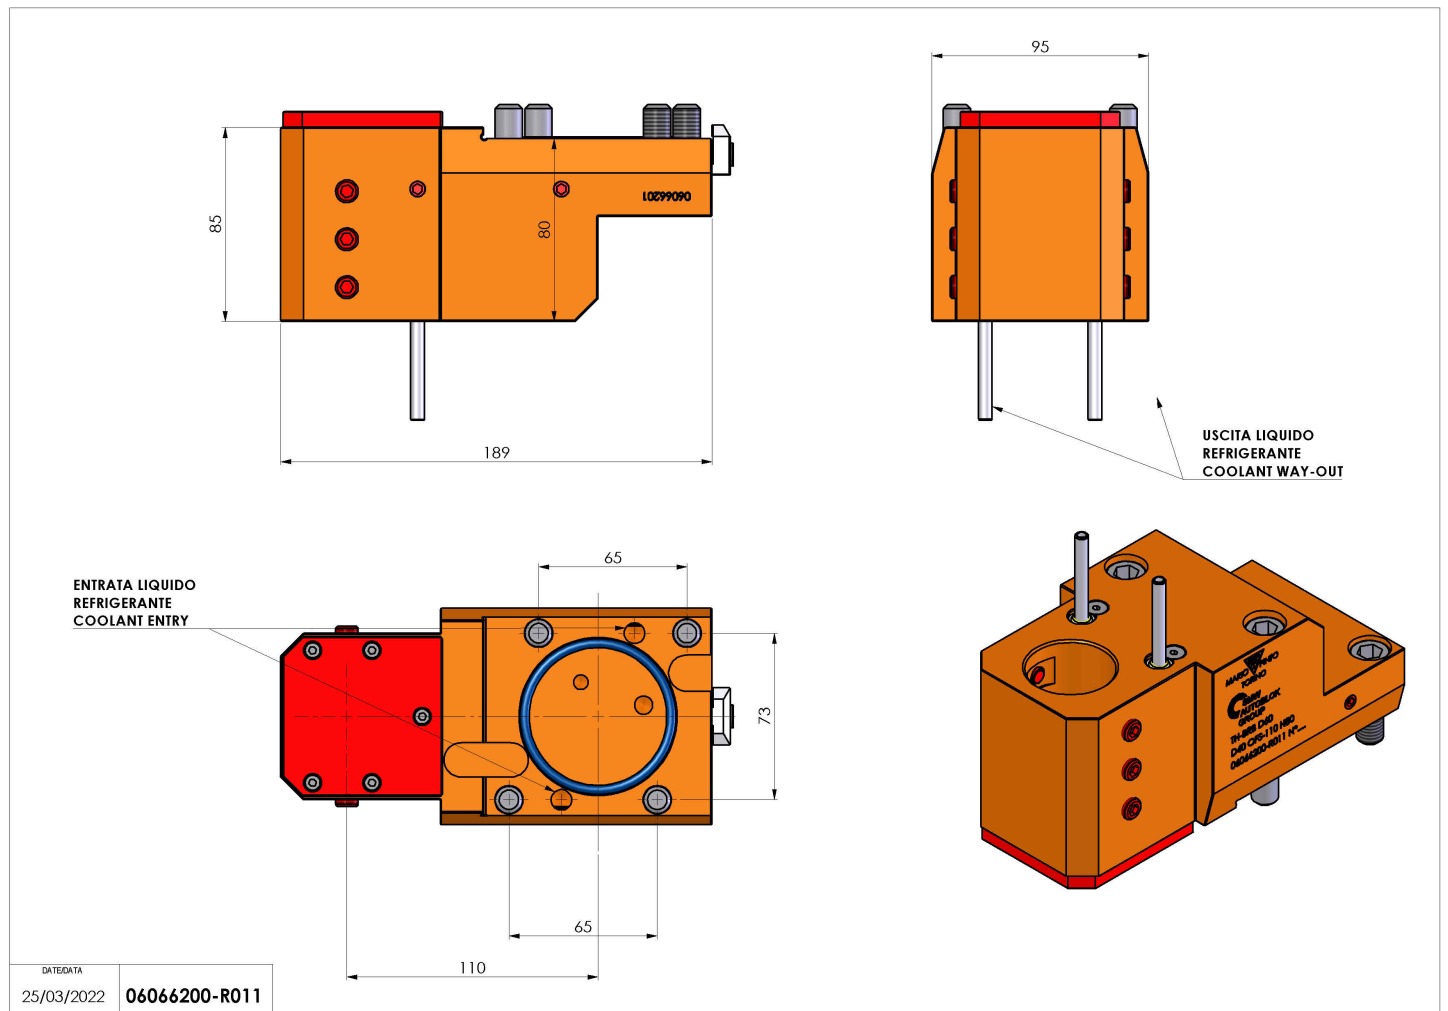

06066200 - TH-BRB D60 D40 OFS-110 H80

Tipo	TH-BRB Portautensili statico portabareno
Attacco	GAMBO CILINDRICO 60
Uscita utensile	TH porta bareno 40
Raffreddamento	Refrigerazione esterna
H [mm]	80

Accessori	N.D.
Note	N.D.
Note per il montaggio	Può avere delle limitazioni per alcune installazioni

Verificare sempre gli ingombri del portautensile in torretta

Salvo modifiche tecniche