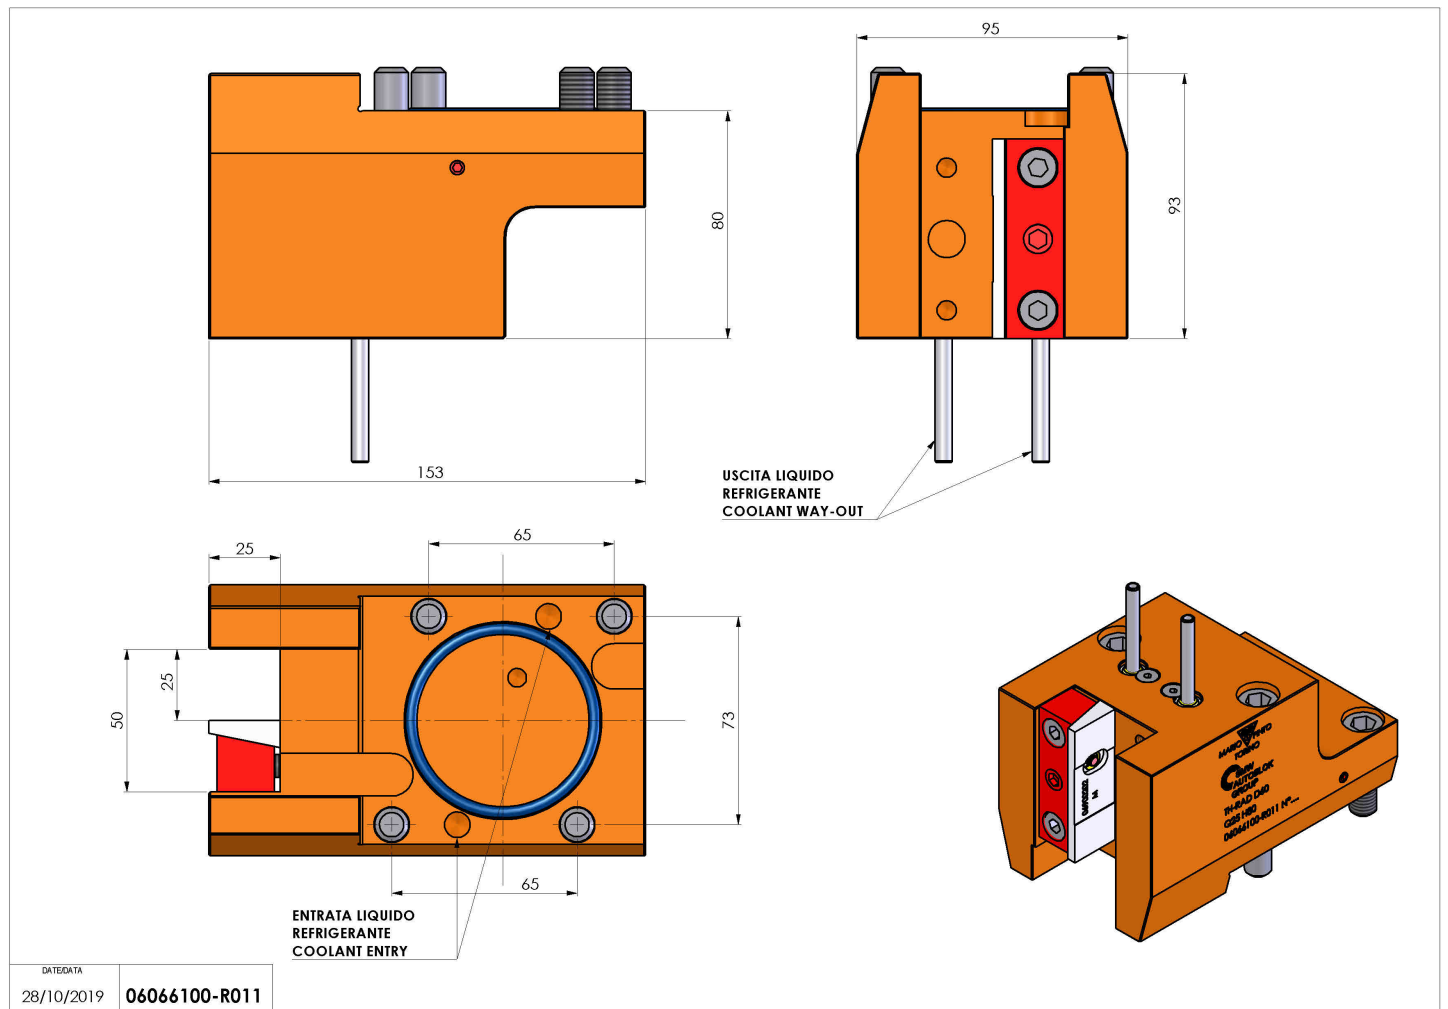

06066100 - TH-RAD D60 Q25 H80

Tipo	TH-RAD Portautensili statico radiale
Attacco	GAMBO CILINDRICO 60
Uscita utensile	TH assiale 25x25
Raffreddamento	Refrigerazione esterna
H [mm]	80

Accessori	N.D.
Note	N.D.
Note per il montaggio	Può avere delle limitazioni per alcune installazioni

Verificare sempre gli ingombri del portautensile in torretta

DATE/ATA	28/10/2019	06066100-R011
----------	------------	---------------

Salvo modifiche tecniche