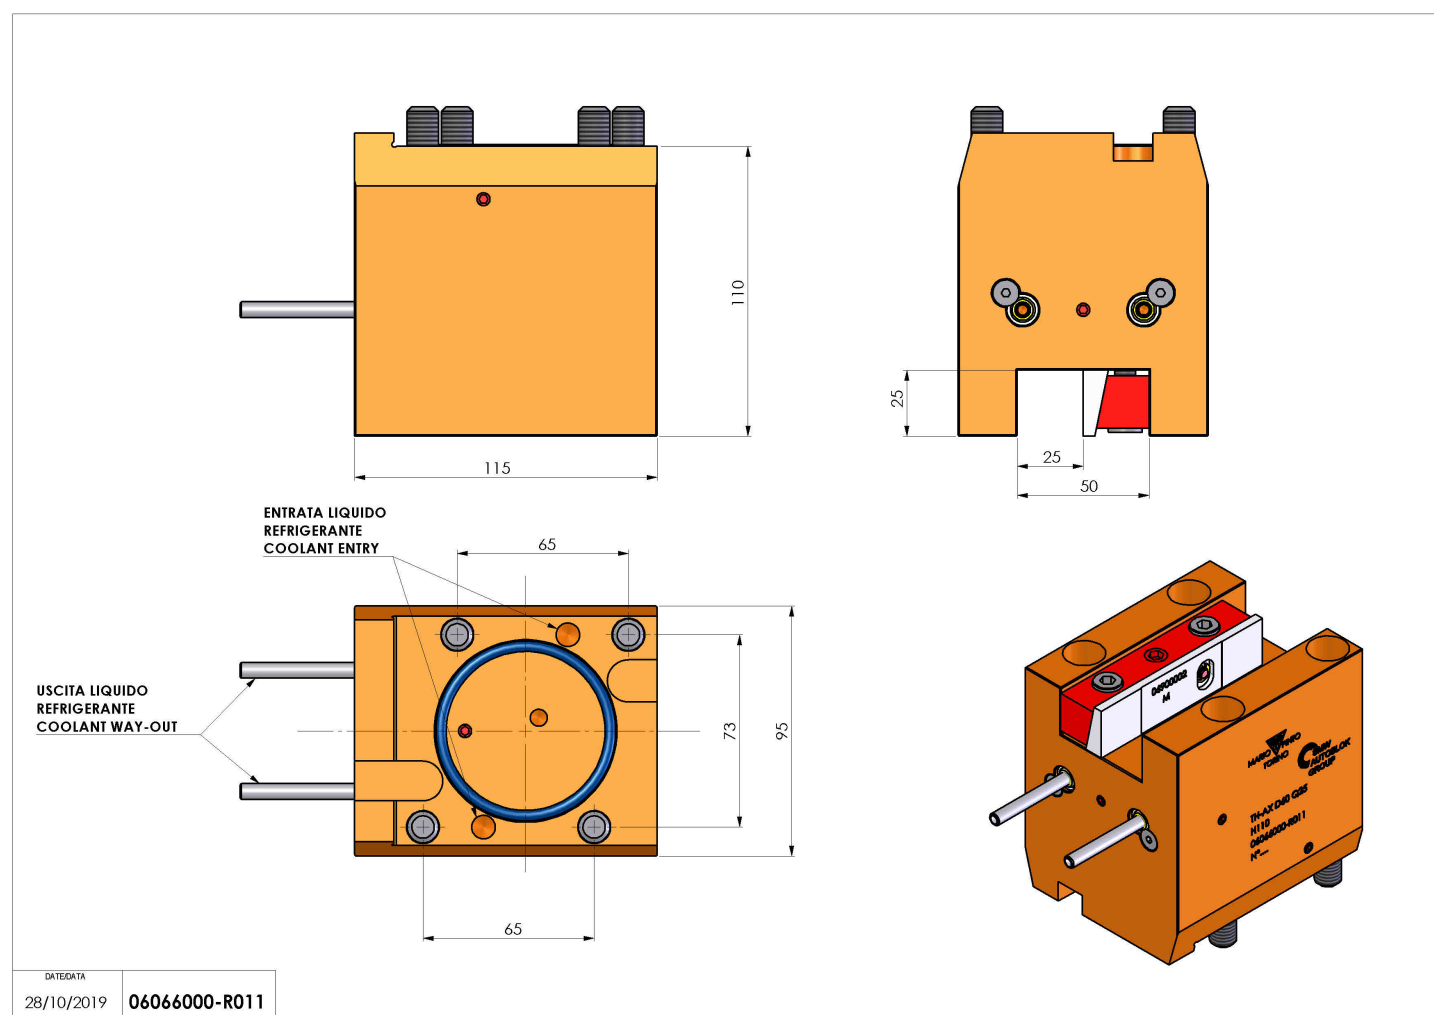

06066000 - TH-AX D60 Q25 H110

Tipo	TH-AX Portautensili statico assiale
Attacco	GAMBO CILINDRICO 60
Uscita utensile	TH assiale 25x25
Raffreddamento	Refrigerazione esterna
H [mm]	110

Accessori	N.D.
Note	N.D.
Note per il montaggio	Può avere delle limitazioni per alcune installazioni

Verificare sempre gli ingombri del portautensile in torretta

Salvo modifiche tecniche