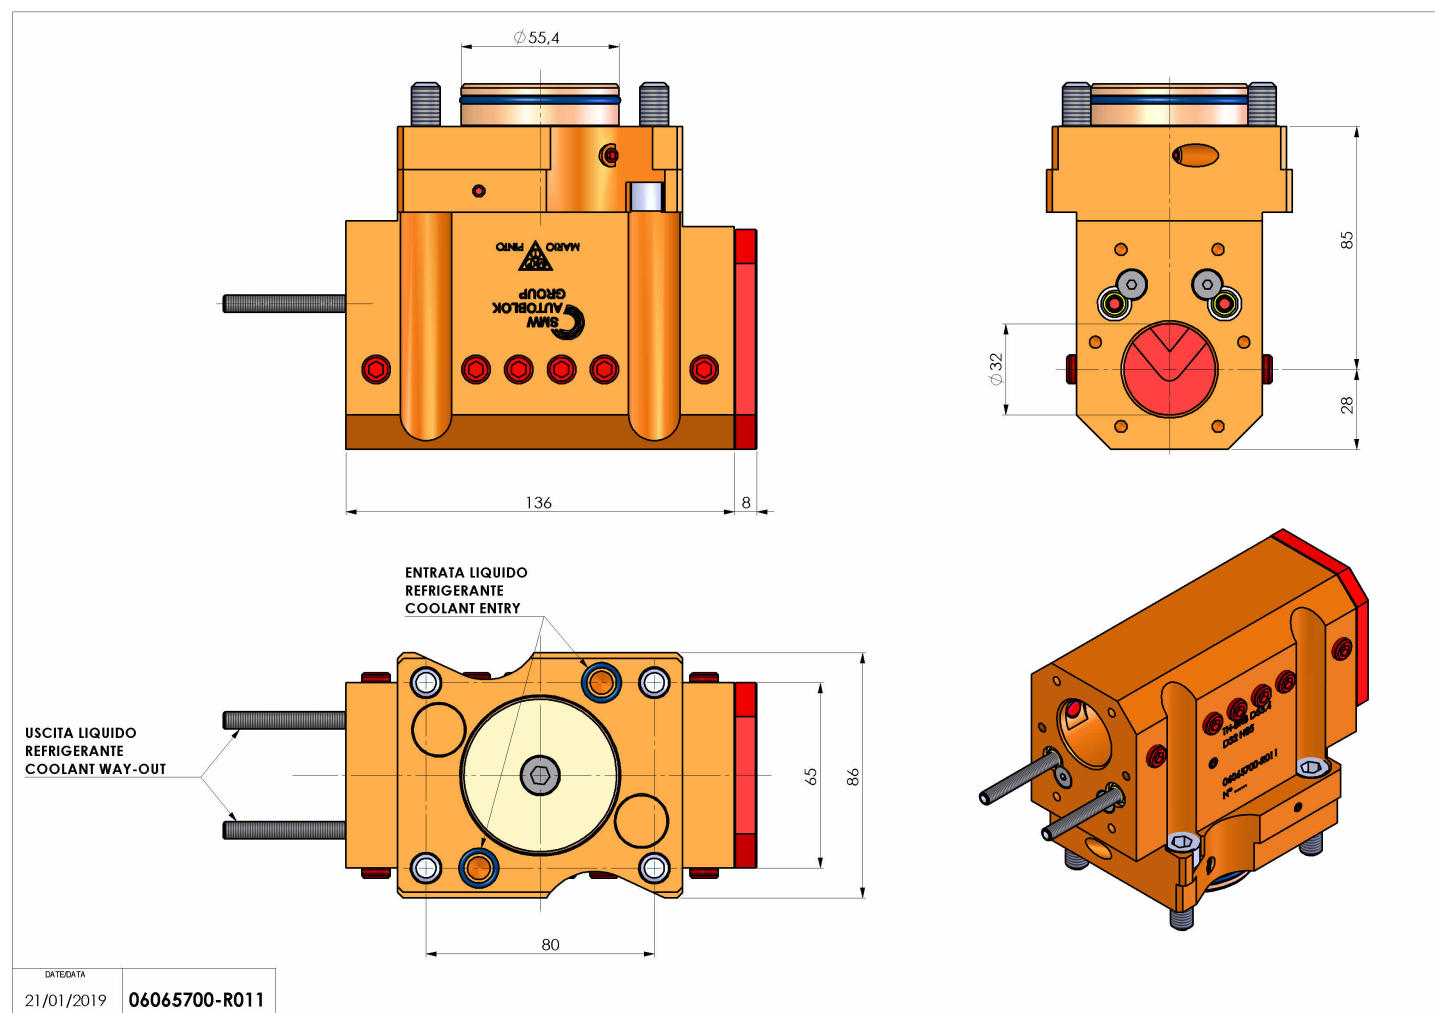

06065700 - TH-BRB D55,4 D32 L-R H85

Tipo	TH-BRB Portautensili statico portabareno
Attacco	GAMBO CILINDRICO 55,4
Uscita utensile	TH porta bareno 32
Raffreddamento	Refrigerazione esterna / interna
H [mm]	85

Accessori	N.D.
Note	N.D.
Note per il montaggio	Può avere delle limitazioni per alcune installazioni

Verificare sempre gli ingombri del portautensile in torretta

Salvo modifiche tecniche