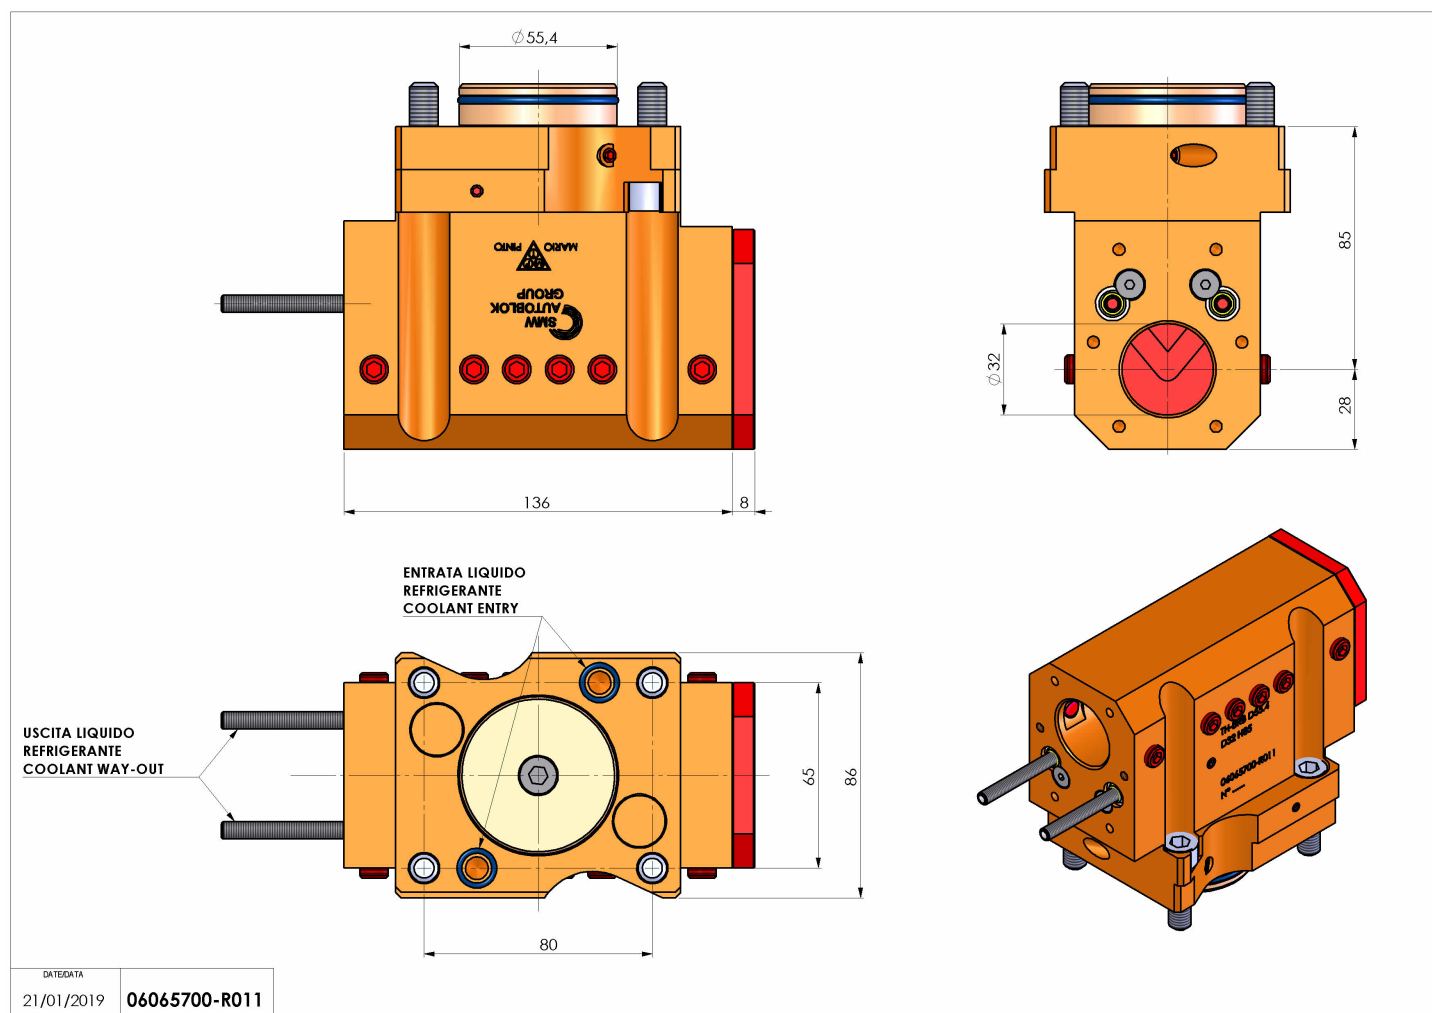

## 06065700 - TH-BRB D55,4 D32 L-R H85

<b>Tipo</b>	TH-BRB Portautensili statico portabareno
<b>Attacco</b>	GAMBO CILINDRICO 55,4
<b>Uscita utensile</b>	TH porta bareno 32
<b>Raffreddamento</b>	Refrigerazione esterna / interna
<b>H [mm]</b>	85

<b>Accessori</b>	N.D.
<b>Note</b>	N.D.
<b>Note per il montaggio</b>	Può avere delle limitazioni per alcune installazioni

Verificare sempre gli ingombri del portautensile in torretta

Salvo modifiche tecniche