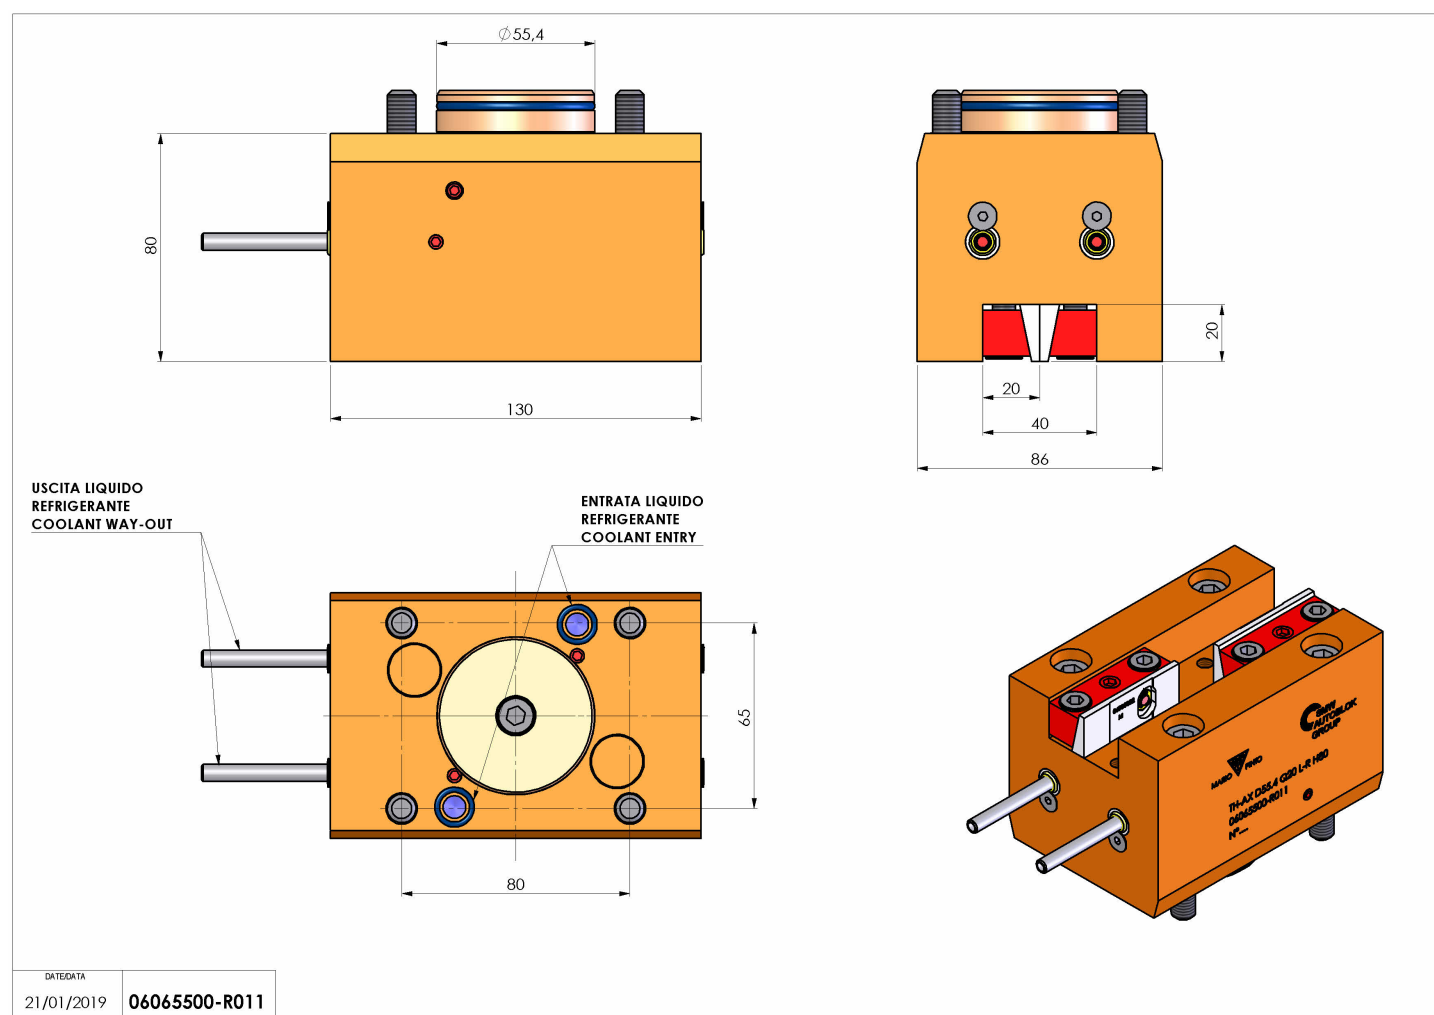

06065500 - TH-AX D55,4 Q20 L-R H80

Tipo	TH-AX Portautensili statico assiale
Attacco	GAMBO CILINDRICO 55,4
Uscita utensile	TH radiale 20x20
Raffreddamento	Refrigerazione esterna
H [mm]	80
Accessori	N.D.
Note	N.D.
Note per il montaggio	Può avere delle limitazioni per alcune installazioni

Verificare sempre gli ingombri del portautensile in torretta

Salvo modifiche tecniche

DATE/DATE
21/01/2019 06065500-R011