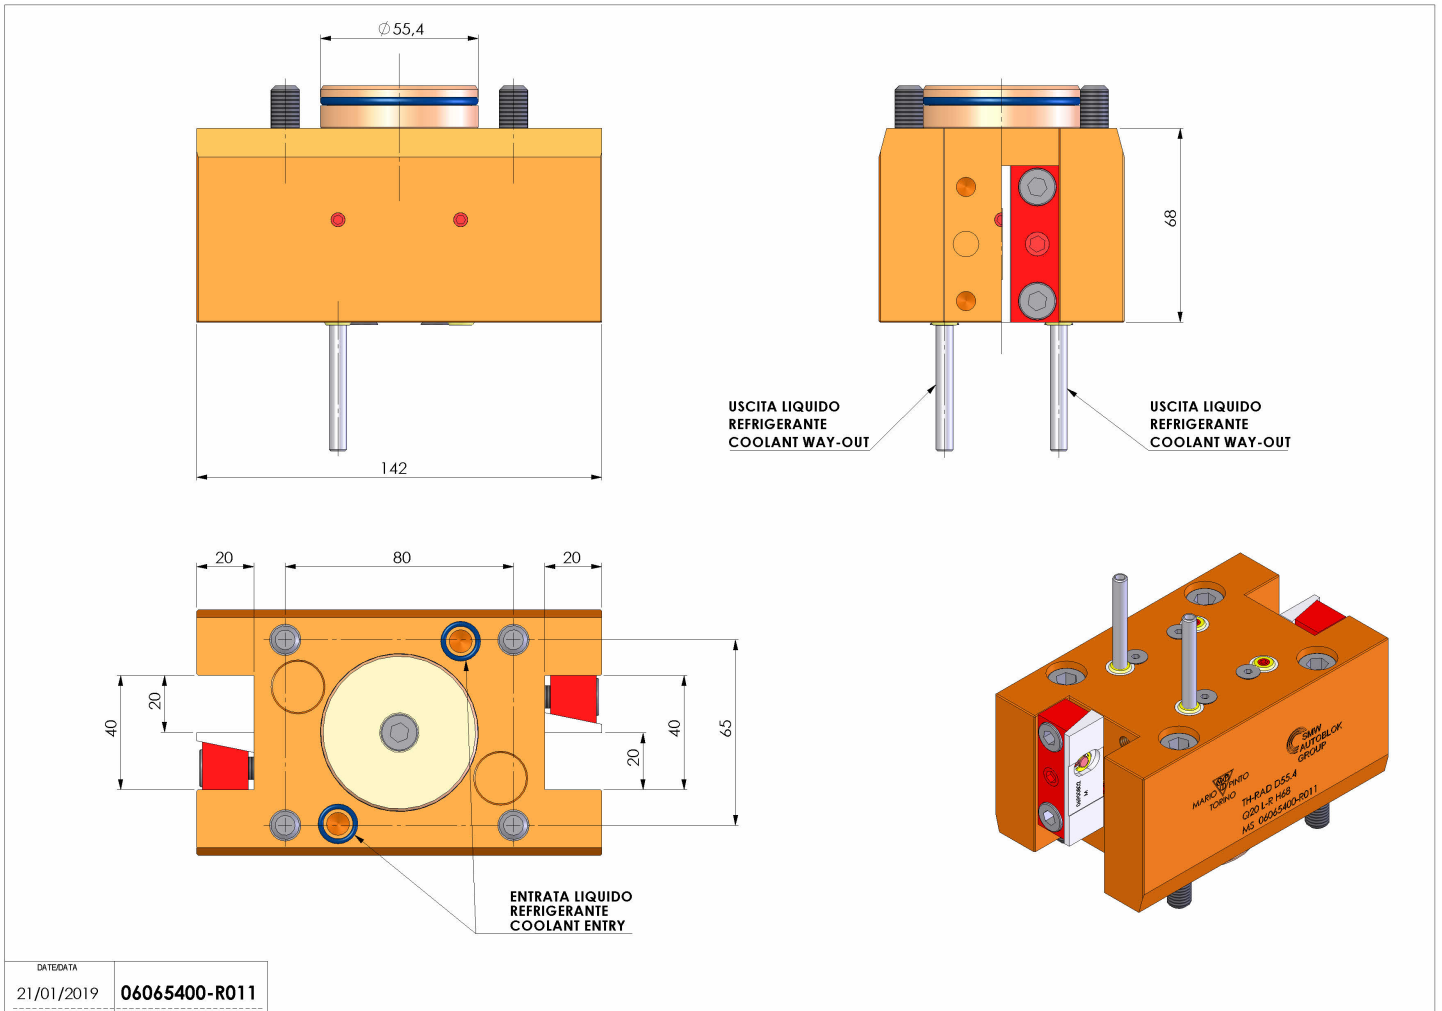

06065400 - TH-RAD D55,4 Q20 L-R H68

Tipo	TH-RAD Portautensili statico radiale
Attacco	GAMBO CILINDRICO 55,4
Uscita utensile	TH radiale 20x20
Raffreddamento	Refrigerazione esterna
H [mm]	68

Accessori	N.D.
Note	N.D.
Note per il montaggio	Può avere delle limitazioni per alcune installazioni

Verificare sempre gli ingombri del portautensile in torretta

DATE/GIATA	21/01/2019
MODELLO	06065400-R011

Salvo modifiche tecniche