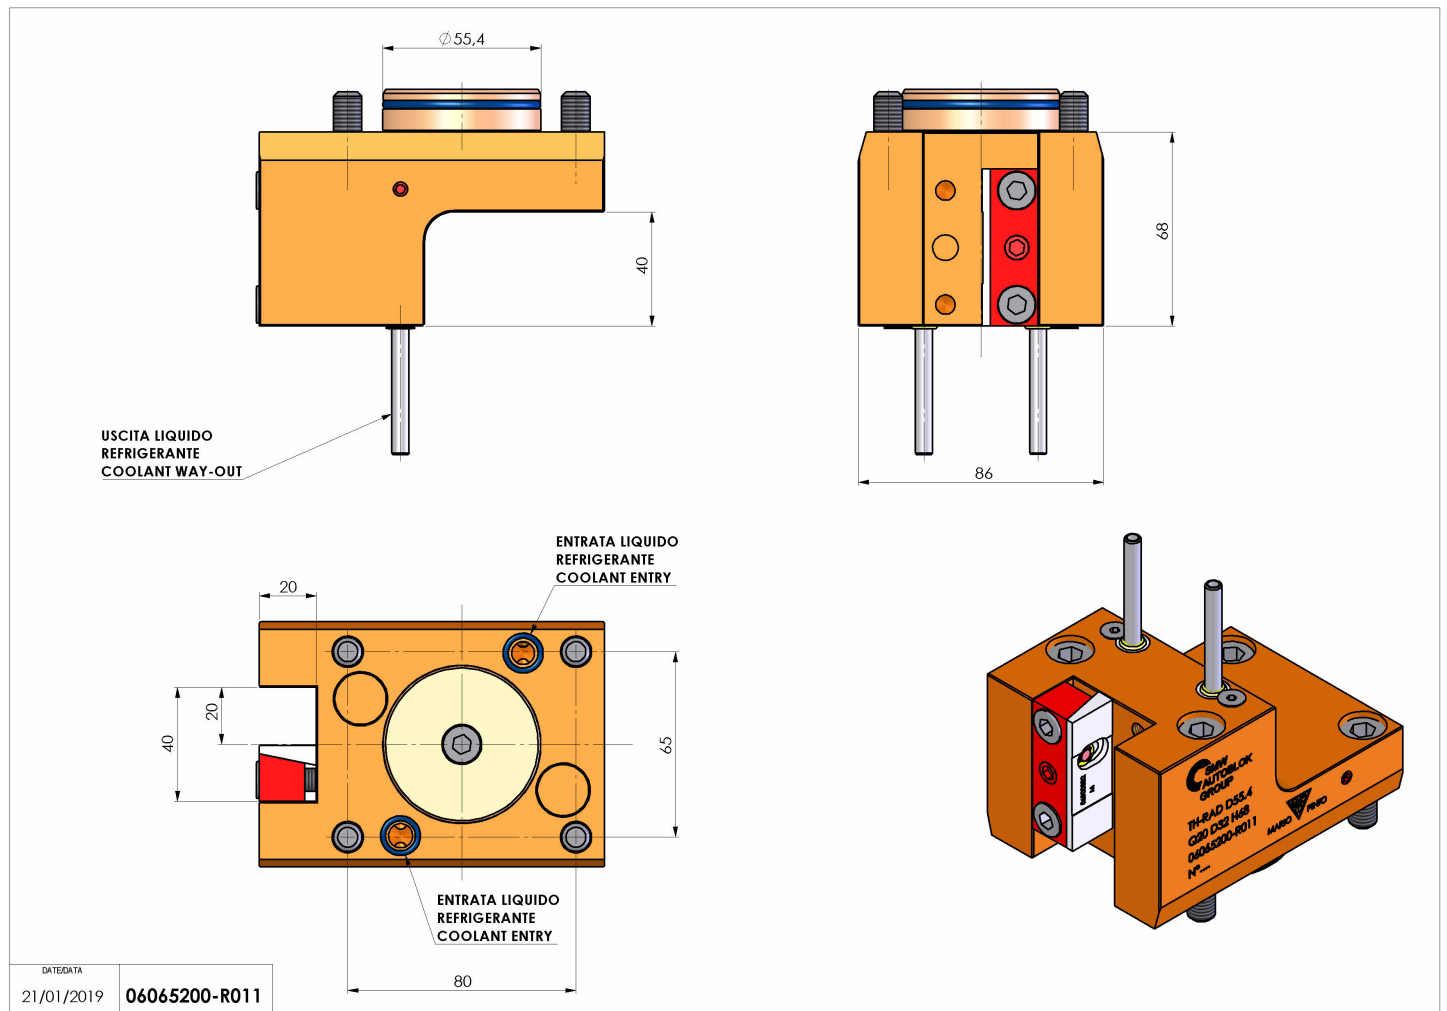

# 06065200 - TH-RAD D55,4 Q20 H68

<b>Tipo</b>	TH-RAD Portautensili statico radiale
<b>Attacco</b>	GAMBO CILINDRICO 55,4
<b>Uscita utensile</b>	TH radiale 20x20
<b>Raffreddamento</b>	Refrigerazione esterna
<b>H [mm]</b>	68

<b>Accessori</b>	N.D.
<b>Note</b>	N.D.
<b>Note per il montaggio</b>	Può avere delle limitazioni per alcune installazioni

Verificare sempre gli ingombri del portautensile in torretta

Salvo modifiche tecniche