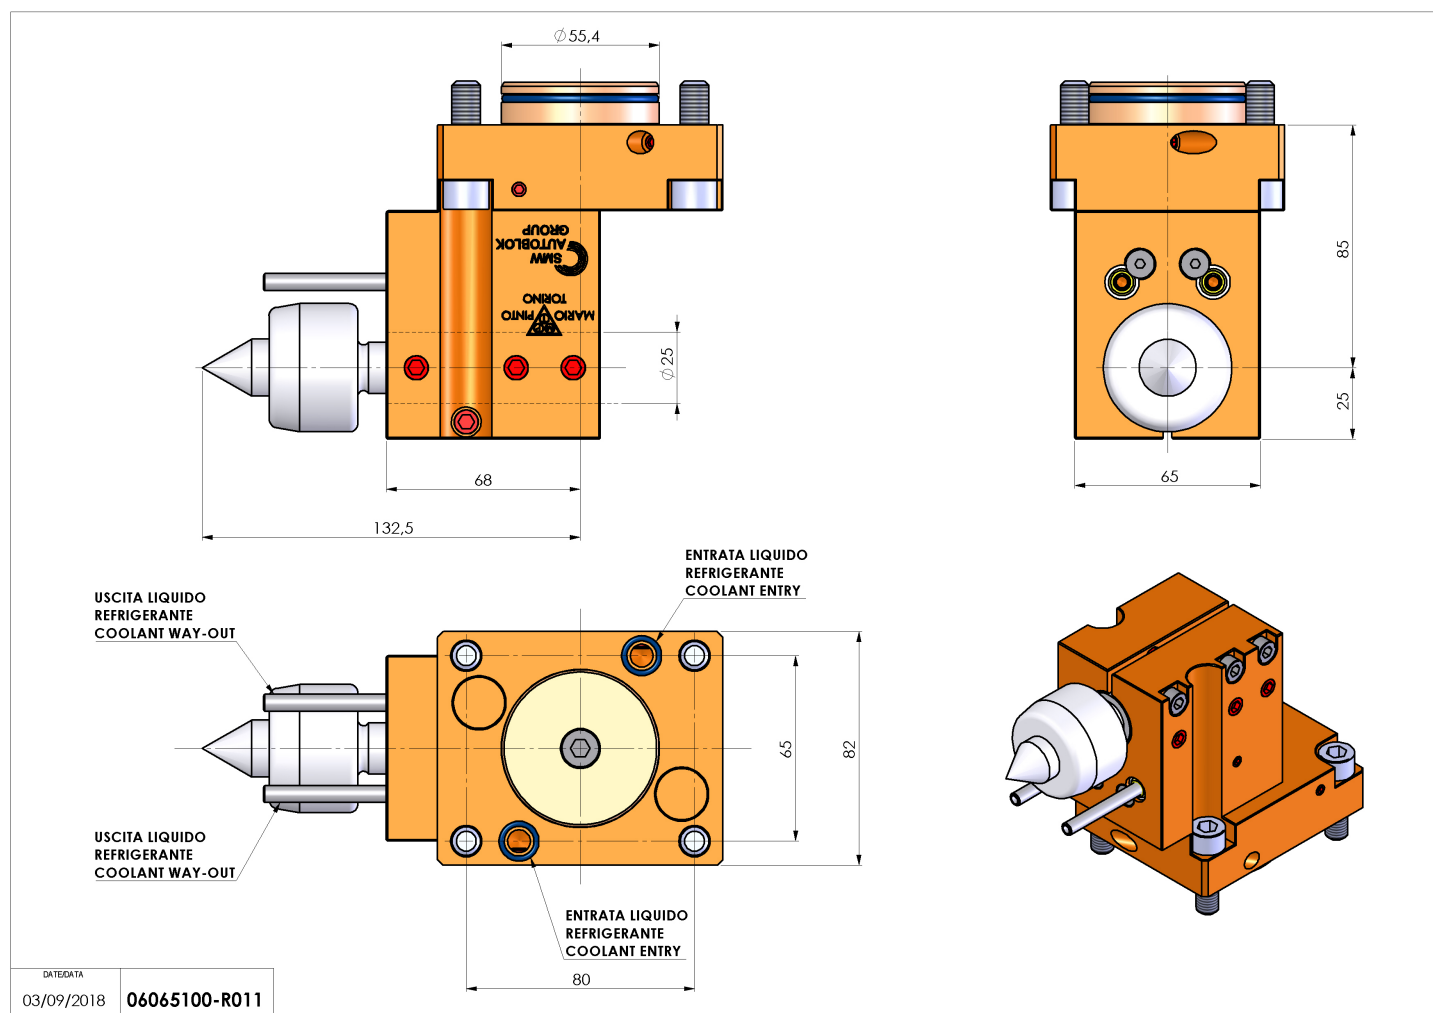

06065100 - TH-BRB D55.4 D25 CONTRP CM2H85

Tipo	TH-BRB Portautensili statico portabareno
Attacco	GAMBO CILINDRICO 55,4
Uscita utensile	TH porta bareno 25
Raffreddamento	Refrigerazione esterna / interna
H [mm]	85

Accessori	N.D.
Note	N.D.
Note per il montaggio	Può avere delle limitazioni per alcune installazioni

Verificare sempre gli ingombri del portautensile in torretta

Salvo modifiche tecniche