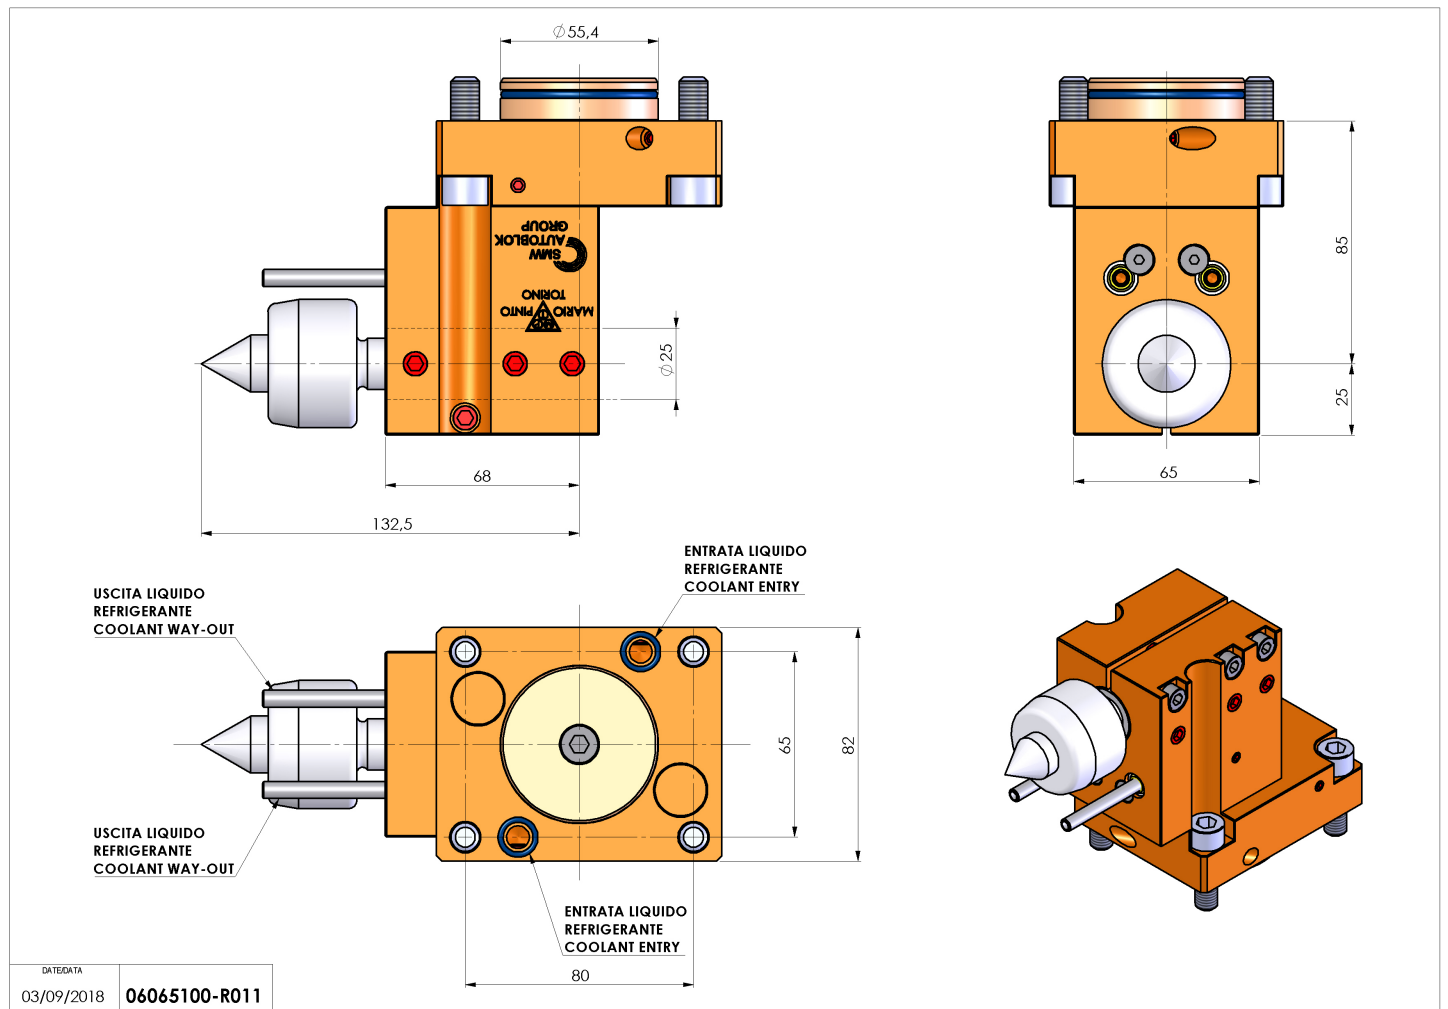

06065100 - TH-BRB D55.4 D25 CONTRP CM2H85

Tipo	TH-BRB Portautensili statico portabareno
Attacco	GAMBO CILINDRICO 55,4
Uscita utensile	TH porta bareno 25
Raffreddamento	Refrigerazione esterna / interna
H [mm]	85

Accessori	N.D.
Note	N.D.
Note per il montaggio	Può avere delle limitazioni per alcune installazioni

Verificare sempre gli ingombri del portautensile in torretta

Salvo modifiche tecniche