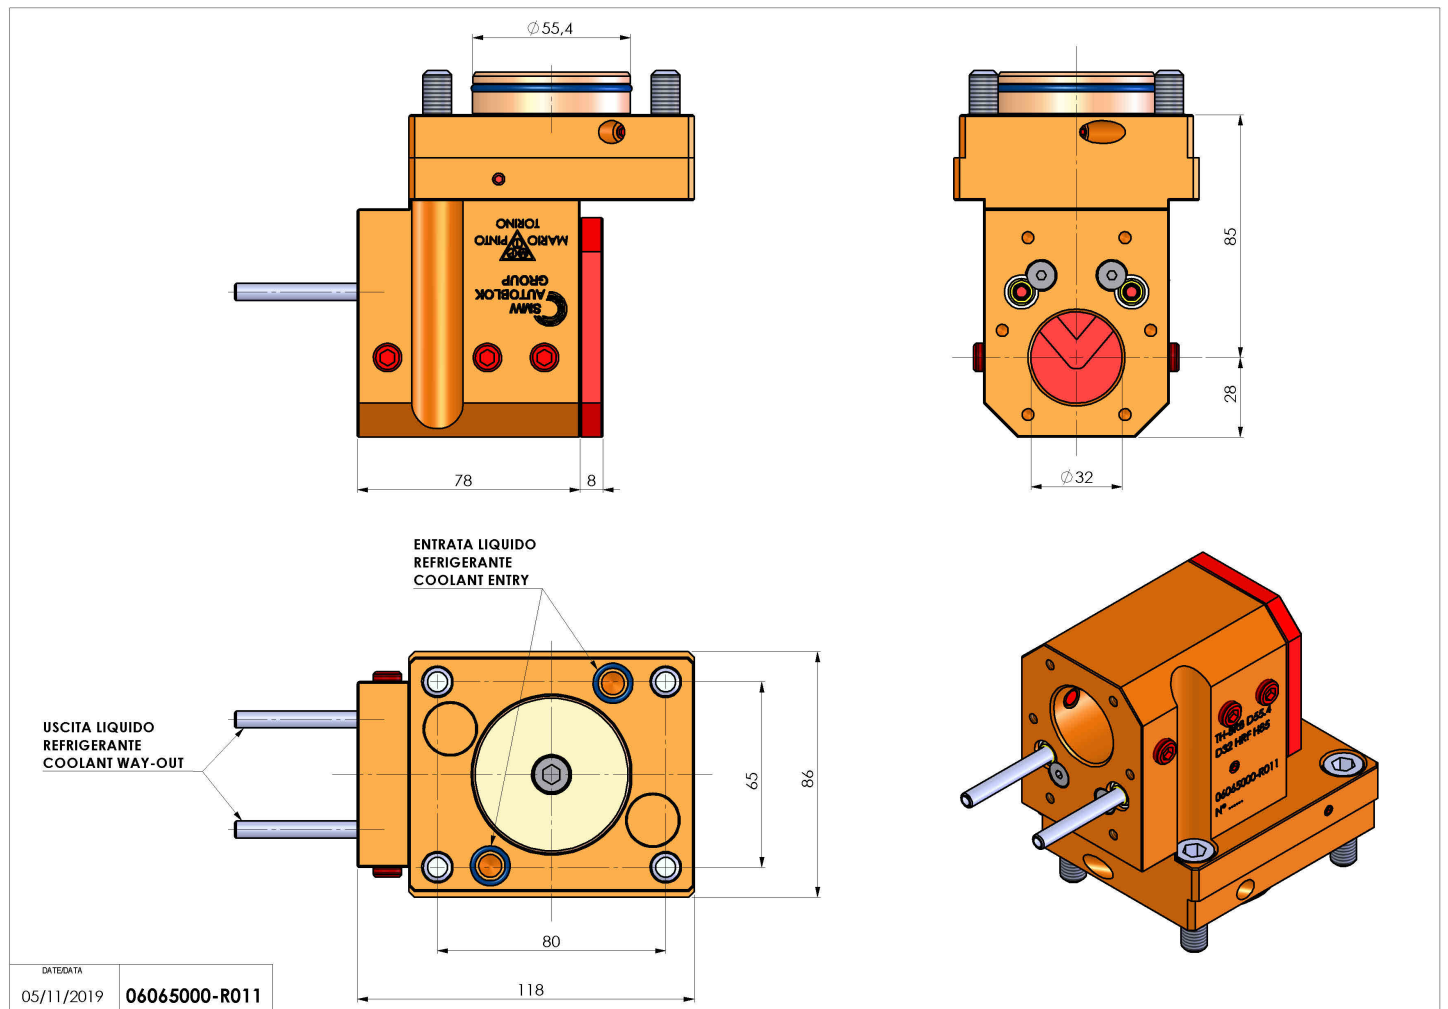

06065000 - TH BRB D55.4 D32 HRF H85

Tipo	TH-BRB Portautensili statico portabareno
Attacco	GAMBO CILINDRICO 55,4
Uscita utensile	TH porta bareno 32
Raffreddamento	Refrigerazione interna /esterna HP
H [mm]	85

Accessori	N.D.
Note	N.D.
Note per il montaggio	Può avere delle limitazioni per alcune installazioni

Verificare sempre gli ingombri del portautensile in torretta

Salvo modifiche tecniche