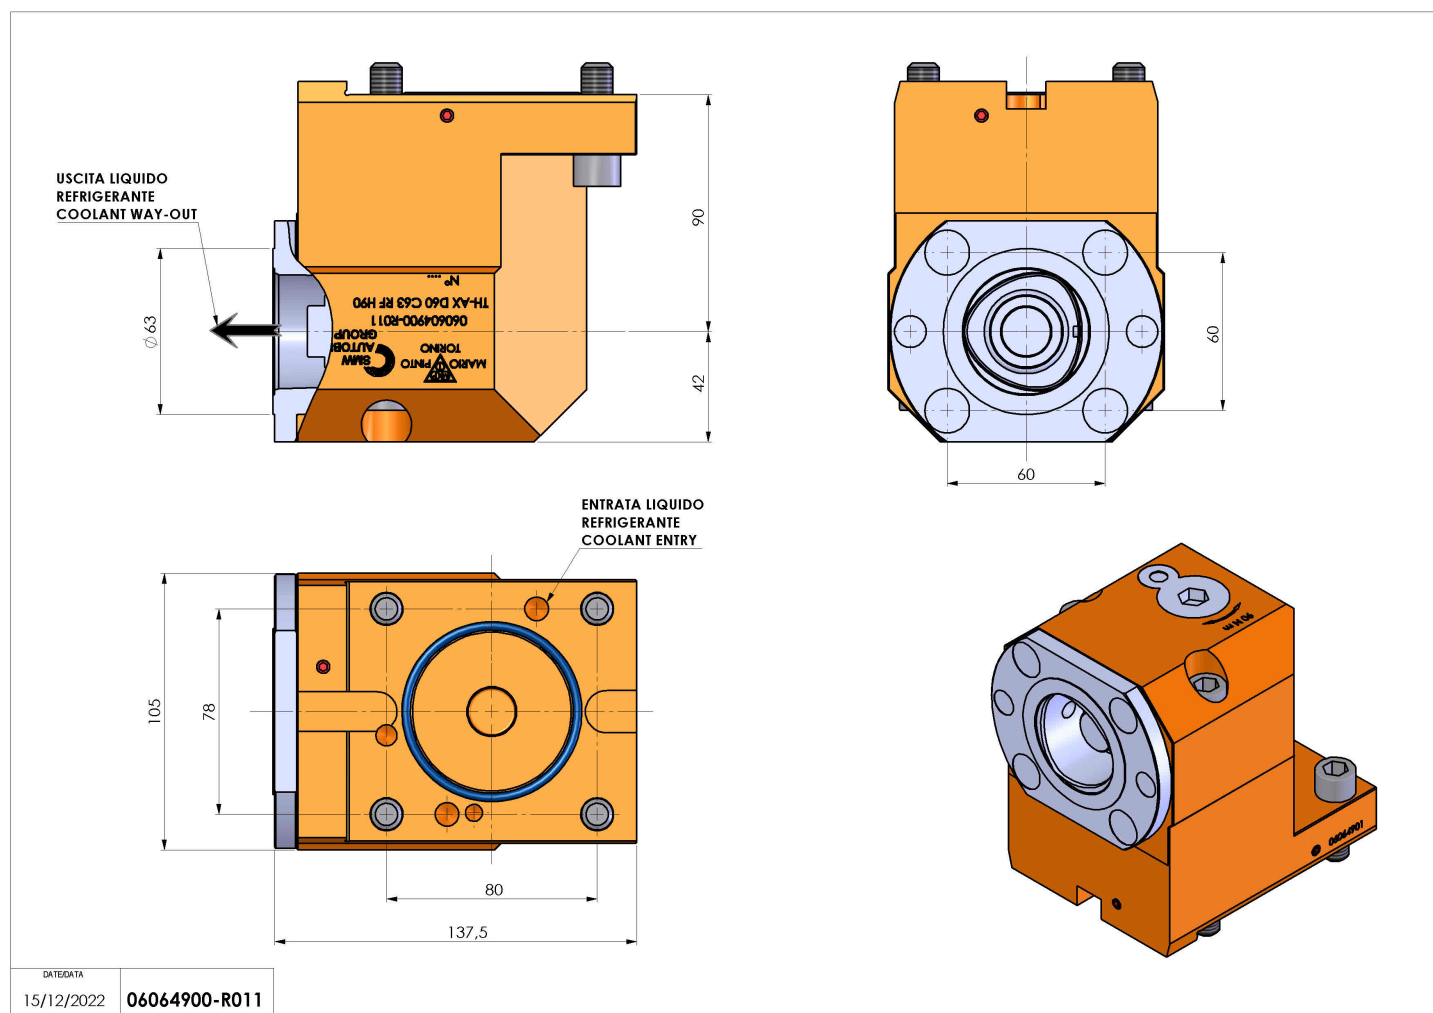

## 06064900 - TH-AX D60 C63 RF H90

<b>Tipo</b>	TH-AX Portautensili statico assiale
<b>Attacco</b>	GAMBO CILINDRICO 60
<b>Uscita utensile</b>	Uscita poligonale C63 ISO 26623-1
<b>Raffreddamento</b>	Refrigerazione interna
<b>H [mm]</b>	90
<b>Accessori</b>	N.D.
<b>Note</b>	N.D.
<b>Note per il montaggio</b>	Può avere delle limitazioni per alcune installazioni

Verificare sempre gli ingombri del portautensile in torretta

Salvo modifiche tecniche