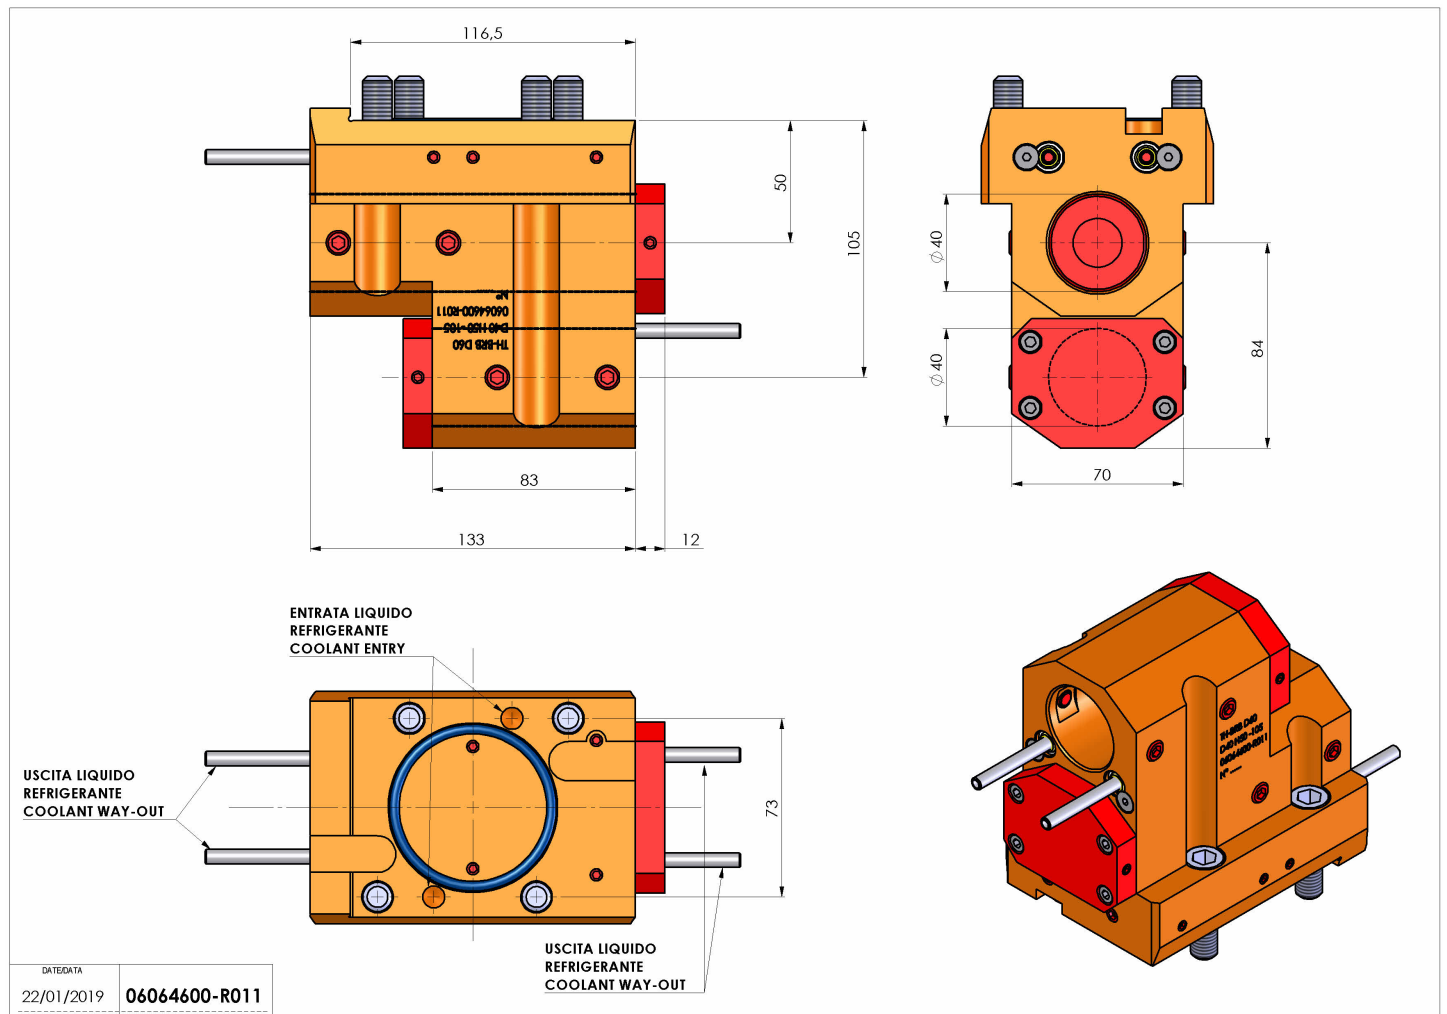

# 06064600 - TH-BRB D60 D40-40 H50-105

<b>Tipo</b>	TH-BRB Portautensili statico portabareno
<b>Attacco</b>	GAMBO CILINDRICO 60
<b>Uscita utensile</b>	TH porta bareno 40
<b>Raffreddamento</b>	Refrigerazione esterna / interna
<b>H [mm]</b>	50-105

<b>Accessori</b>	N.D.
<b>Note</b>	N.D.
<b>Note per il montaggio</b>	Può avere delle limitazioni per alcune installazioni

Verificare sempre gli ingombri del portautensile in torretta

Salvo modifiche tecniche