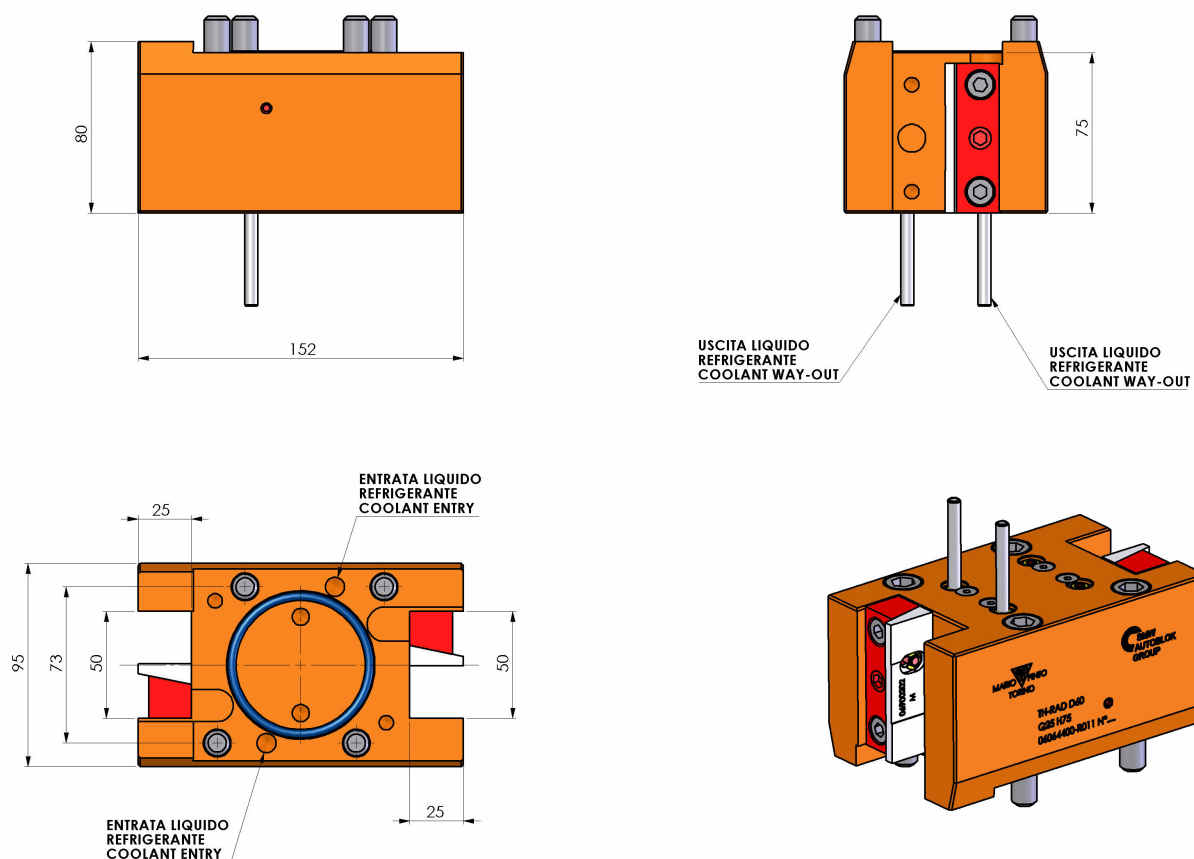

06064400 - TH-RAD D60 Q25 L-R H75

Tipo	TH-RAD Portautensili statico radiale
Attacco	GAMBO CILINDRICO 60
Uscita utensile	TH radiale 25x25
Raffreddamento	Refrigerazione esterna
H [mm]	75

Accessori	N.D.
Note	N.D.
Note per il montaggio	Può avere delle limitazioni per alcune installazioni

Verificare sempre gli ingombri del portautensile in torretta

DATE/DATE	18/01/2019	06064400-R011
-----------	------------	---------------

Salvo modifiche tecniche