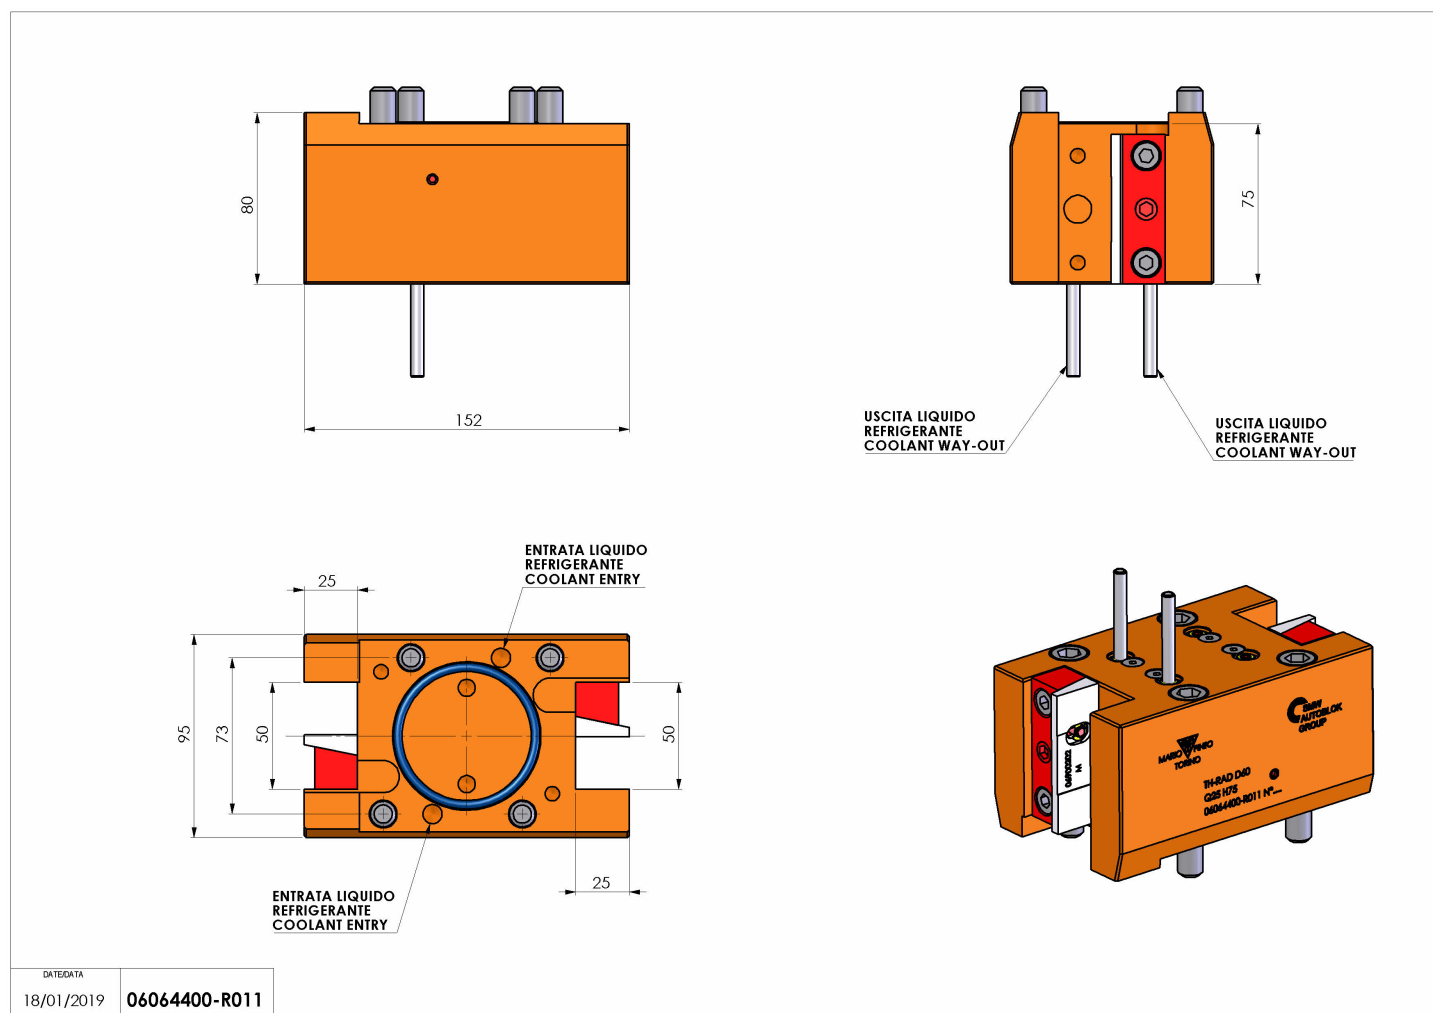

## 06064400 - TH-RAD D60 Q25 L-R H75

<b>Tipo</b>	TH-RAD Portautensili statico radiale
<b>Attacco</b>	GAMBO CILINDRICO 60
<b>Uscita utensile</b>	TH radiale 25x25
<b>Raffreddamento</b>	Refrigerazione esterna
<b>H [mm]</b>	75

<b>Accessori</b>	N.D.
<b>Note</b>	N.D.
<b>Note per il montaggio</b>	Può avere delle limitazioni per alcune installazioni

Verificare sempre gli ingombri del portautensile in torretta

Salvo modifiche tecniche