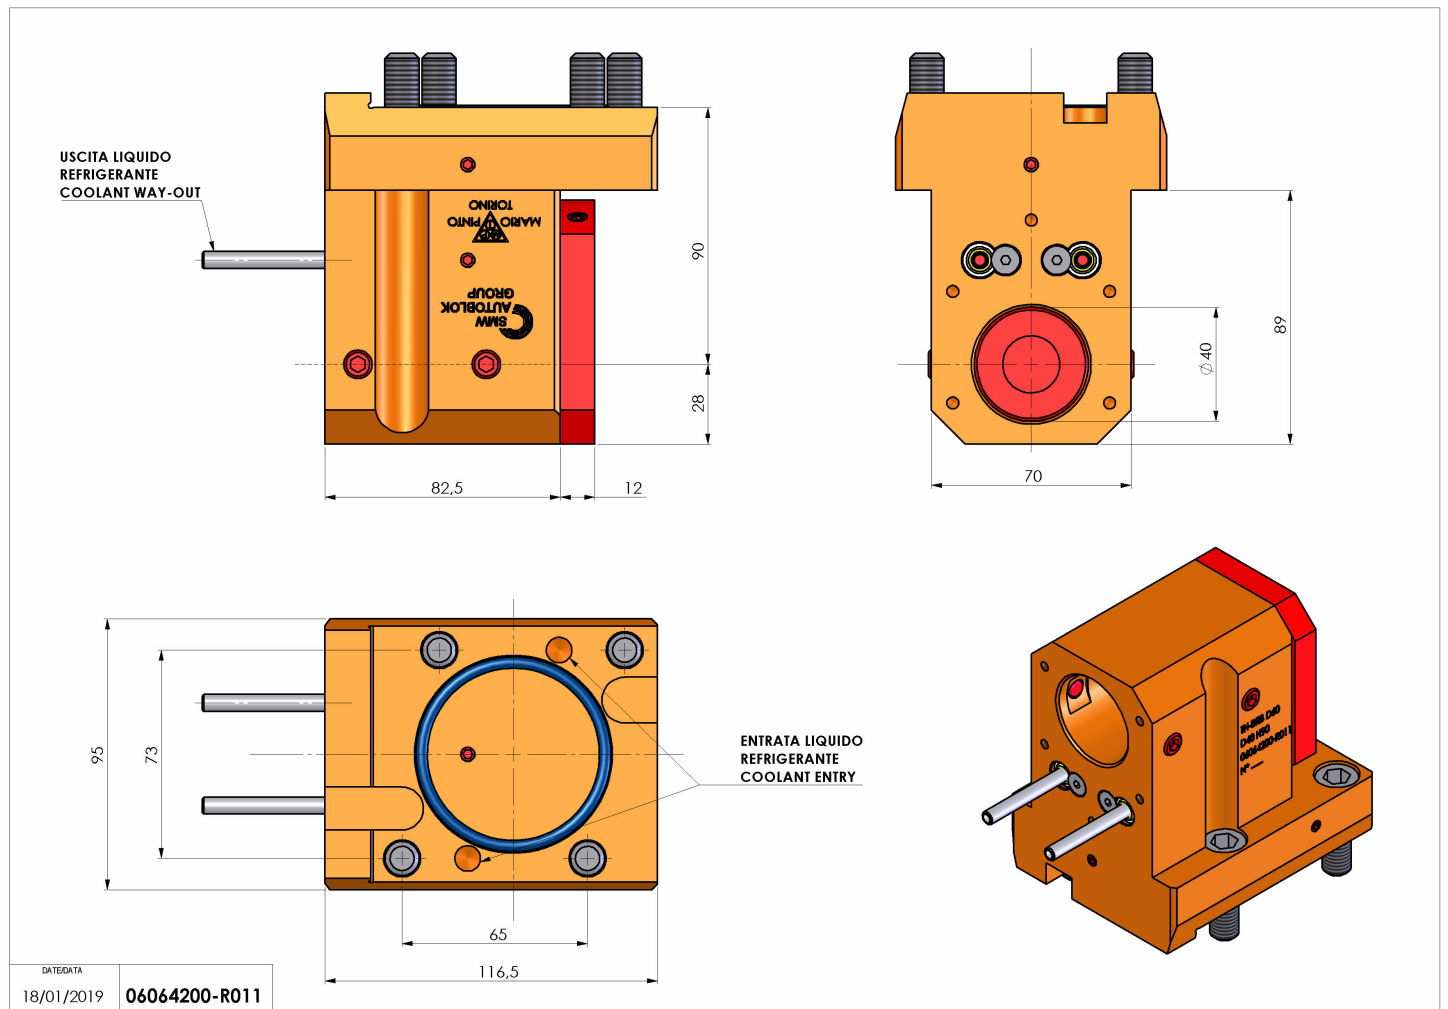

## 06064200 - TH-BRB D60 D40 H90

<b>Tipo</b>	TH-BRB Portautensili statico portabareno
<b>Attacco</b>	GAMBO CILINDRICO 60
<b>Uscita utensile</b>	TH porta bareno 40
<b>Raffreddamento</b>	Refrigerazione esterna / interna
<b>H [mm]</b>	90

<b>Accessori</b>	N.D.
<b>Note</b>	N.D.
<b>Note per il montaggio</b>	Può avere delle limitazioni per alcune installazioni

Verificare sempre gli ingombri del portautensile in torretta

Salvo modifiche tecniche