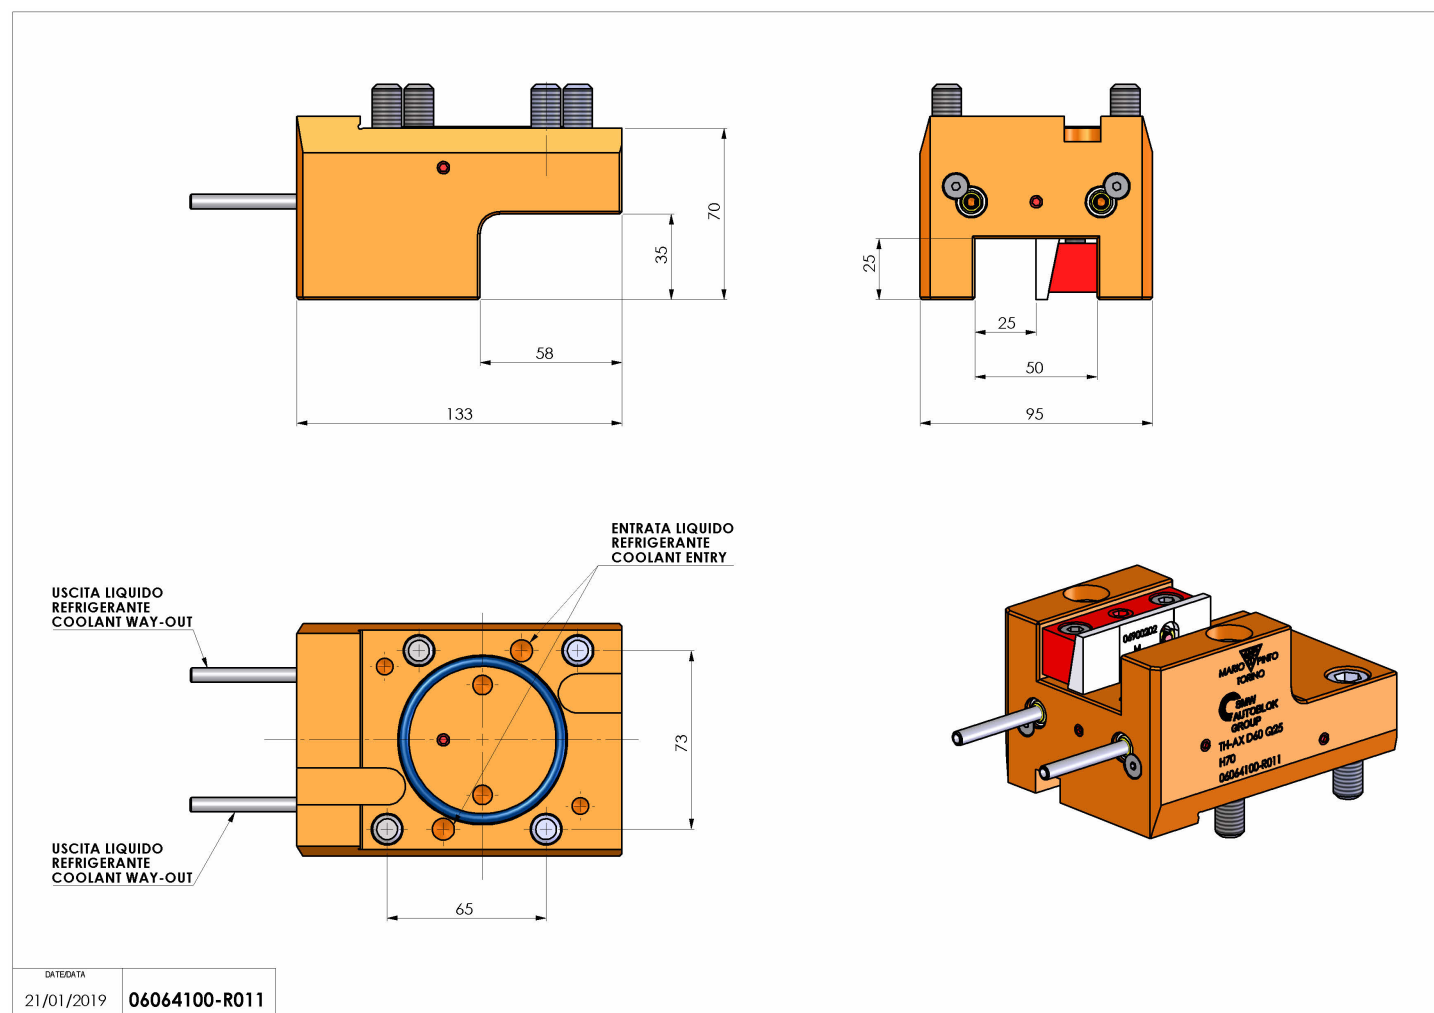

## 06064100 - TH-AX D60 Q25 H70

<b>Tipo</b>	TH-AX Portautensili statico assiale
<b>Attacco</b>	GAMBO CILINDRICO 60
<b>Uscita utensile</b>	TH radiale 25x25
<b>Raffreddamento</b>	Refrigerazione esterna
<b>H [mm]</b>	70

<b>Accessori</b>	N.D.
<b>Note</b>	N.D.
<b>Note per il montaggio</b>	Può avere delle limitazioni per alcune installazioni

Verificare sempre gli ingombri del portautensile in torretta

Salvo modifiche tecniche