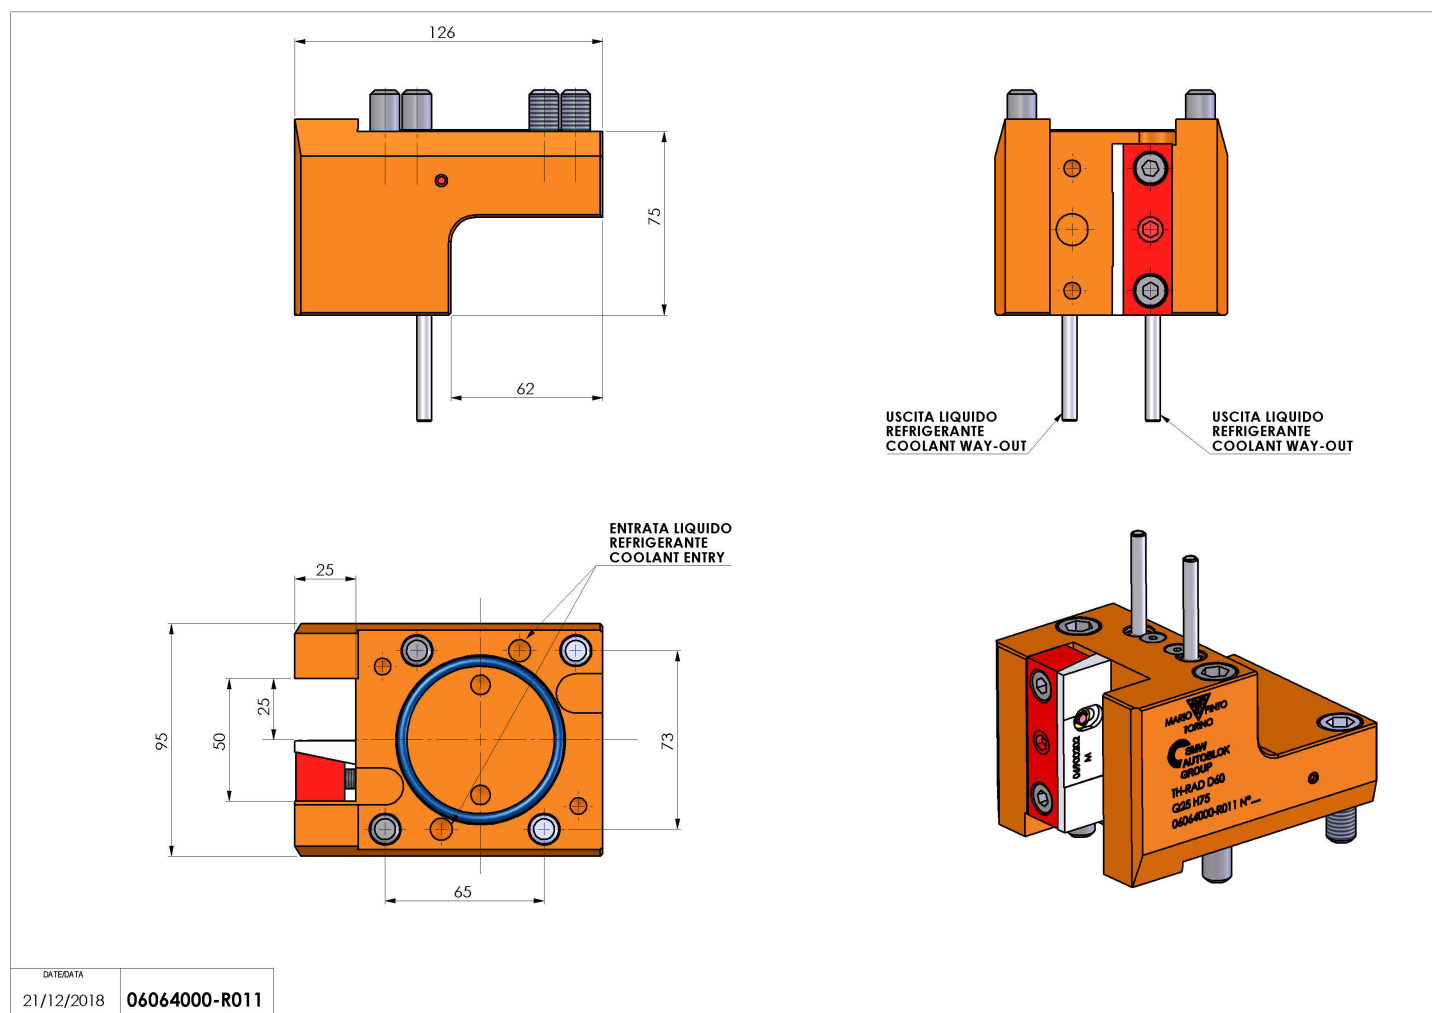

06064000 - TH-RAD D60 Q25 H75

Tipo	TH-RAD Portautensili statico radiale
Attacco	GAMBO CILINDRICO 60
Uscita utensile	TH radiale 25x25
Raffreddamento	Refrigerazione esterna
H [mm]	75

Accessori	N.D.
Note	N.D.
Note per il montaggio	Può avere delle limitazioni per alcune installazioni

Verificare sempre gli ingombri del portautensile in torretta

Salvo modifiche tecniche

DATE/DATE
21/12/2018 06064000-R011