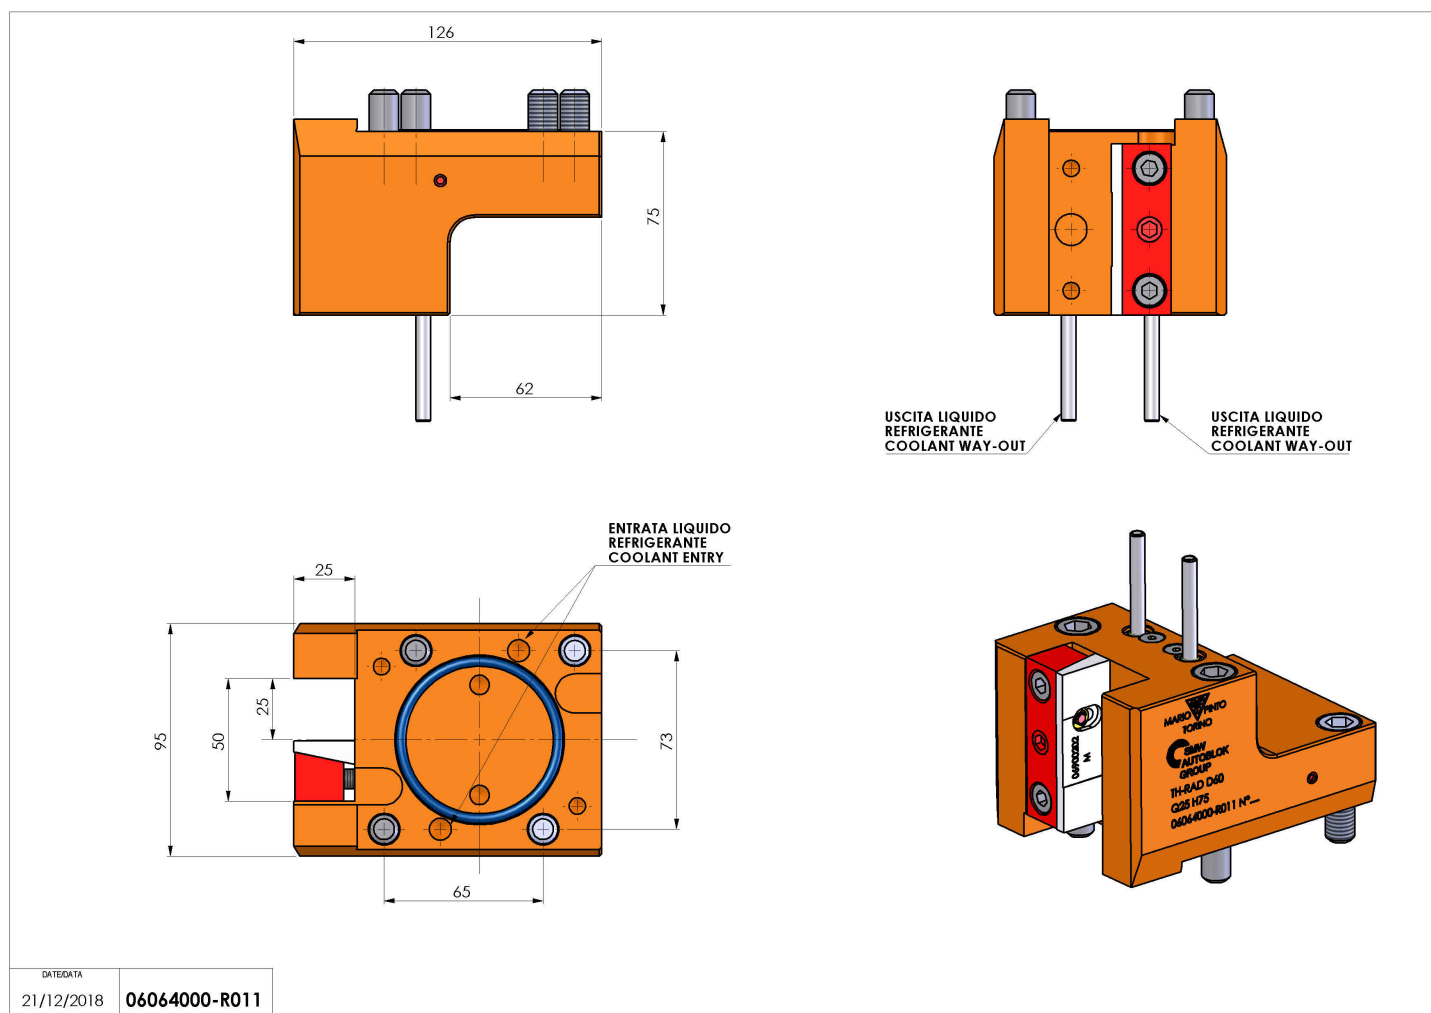

## 06064000 - TH-RAD D60 Q25 H75

<b>Tipo</b>	TH-RAD Portautensili statico radiale
<b>Attacco</b>	GAMBO CILINDRICO 60
<b>Uscita utensile</b>	TH radiale 25x25
<b>Raffreddamento</b>	Refrigerazione esterna
<b>H [mm]</b>	75
<b>Accessori</b>	N.D.
<b>Note</b>	N.D.
<b>Note per il montaggio</b>	Può avere delle limitazioni per alcune installazioni

Verificare sempre gli ingombri del portautensile in torretta

Salvo modifiche tecniche