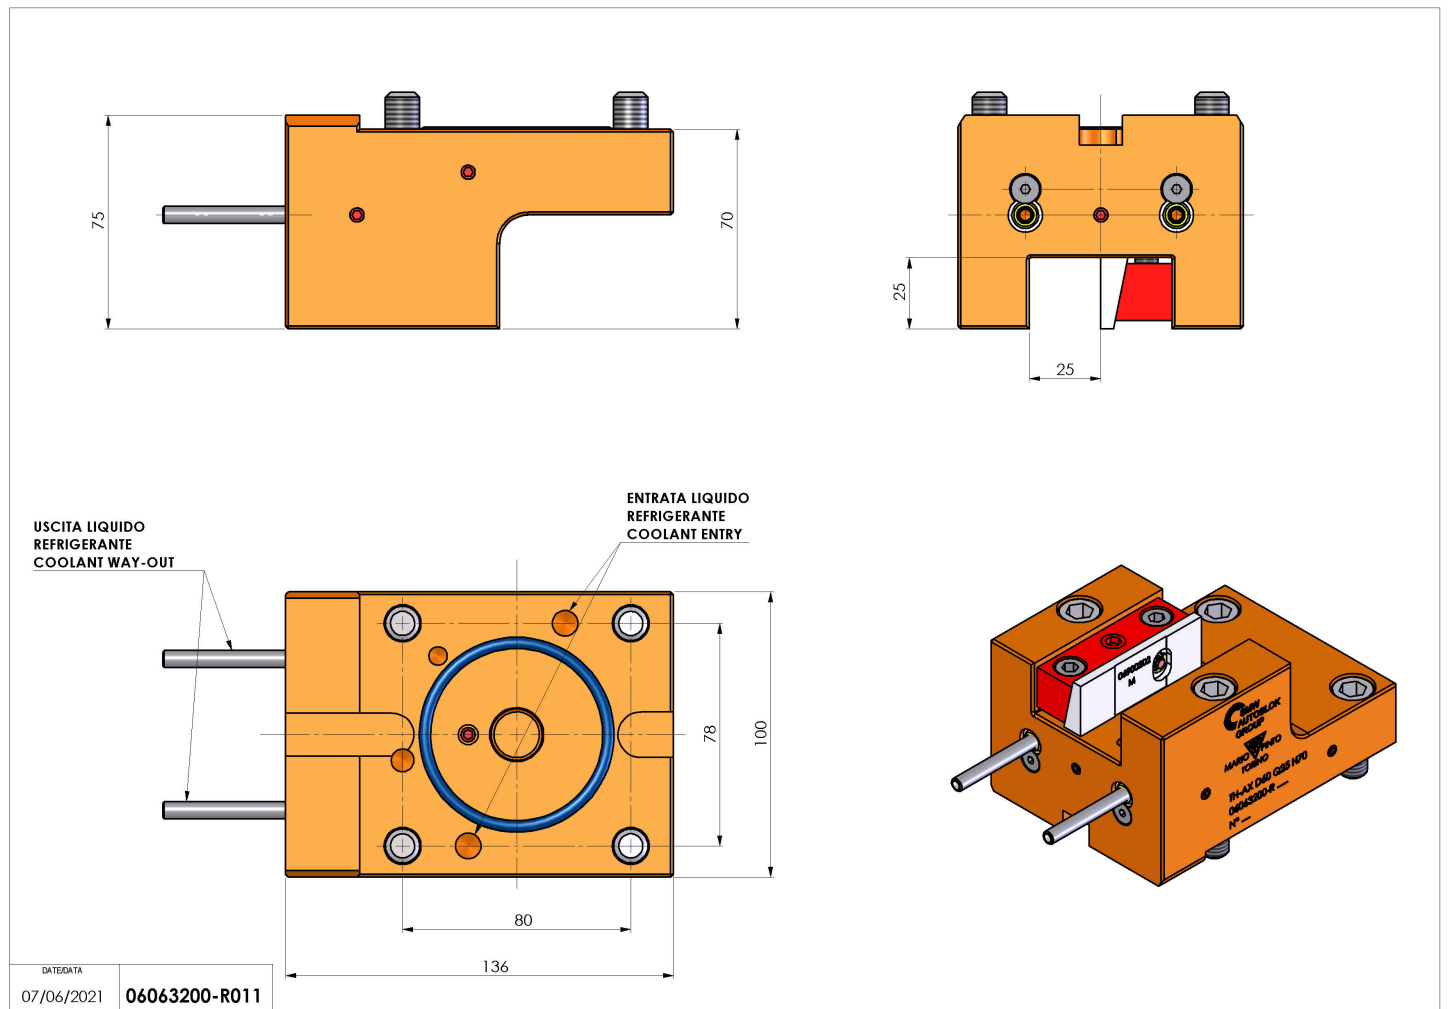

06063200 - TH-AX D60 Q25 H70

Tipo	TH-AX Portautensili statico assiale
Attacco	GAMBO CILINDRICO 60
Uscita utensile	TH assiale 25x25
Raffreddamento	Refrigerazione esterna
H [mm]	70

Accessori	N.D.
Note	N.D.
Note per il montaggio	Può avere delle limitazioni per alcune installazioni

Verificare sempre gli ingombri del portautensile in torretta

Salvo modifiche tecniche